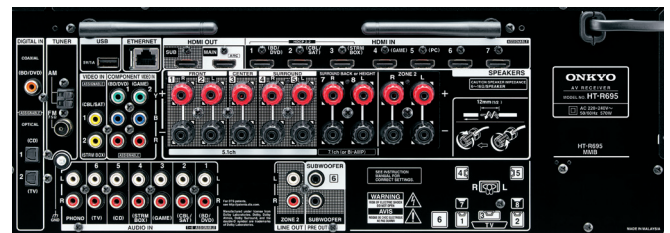

Rückansicht

ONKYO <http://www.onkyo.com/>

Video

Eingangsempfindlichkeit/Ausgangspegel und Impedanz	
Video	1,0 Vp-p/75 Ω (Component Y)
	0,7 Vp-p/75 Ω (Component Pb/Cb, Pr/Cr)
	1,0 Vp-p/75 Ω (Composite)

Frequenzgang Component Video	
	+0 dB, -3 dB

Tuner

Frequenzbereich	
UKW	87,5 MHz–108,0 MHz
	522 kHz–1,611 kHz
MW	530 kHz–1,710 kHz
UKW/MW-Senderspeicher	40 Stationen

Allgemeine Daten

Stromversorgung	220–240 V AC, 50/60 Hz
Leistungsaufnahme	570 W
Leistungsaufnahme bei Bereitschaft	0,15 W
Abmessungen (B × H × T)	435 × 173,5 × 378 mm
Gewicht	10,0 kg

LAUTSPRECHERSYSTEM

Lautsprechertyp	
Front	Zweibeige-Bassreflex
Center	Zweibeige-Bassreflex
Surround	Vollbereich, geschlossenen
Decke	Vollbereich, geschlossen
Subwoofer	Bassreflex, aktiv

Treiber

Front	12-cm-Tieftöner mit OMF-Membran
	2,5-cm-Hochtönerklotze
Center	8-cm-Konustieftöner (2 ×)
	2,5-cm-Hochtönerklotze
Surround	8-cm-Konus
Decke	8-cm-Konus
Subwoofer	20-cm-Konus

Frequenzgang	
Front	55 Hz–50 kHz
Center	65 Hz–50 kHz
Surround	80 Hz–20 kHz
Decke	80 Hz–20 kHz
Subwoofer	27 Hz–150 Hz

Ausgangs-Schalldruckpegel	
Front	84,5 dB/W/m
Center	86 dB/W/m
Surround	81 dB/W/m
Decke	81 dB/W/m

Max. Eingangsleistung	
Front/Center/Surround/Decke	130 W

Nennausgangsleistung	
Subwoofer	80 W Dauerausgangsleistung (4 Ω, 100 Hz, max. 1 %, IEC)

Nennimpedanz	
Front/Center/Surround/Decke	6 Ω

Eingangsempfindlichkeit/Impedanz	
Subwoofer	440 mV/20 kΩ

Allgemeine Daten

Abmessungen (B × H × T)	
Front/Decke	155 × 467 × 183 mm
Center	420 × 115 × 119 mm
Surround	115 × 230 × 96 mm
Subwoofer	230 × 425 × 410 mm

Gewicht	
Front/Decke	3,6 kg
Center	2,3 kg
Surround	1,0 kg
Subwoofer	7,7 kg

VERPACKUNG

Abmessungen (B × H × T)	
	772 × 855 × 514 mm
Gewicht	
	36,0 kg

Mitgeliefertes Zubehör

- UKW-Wurfantenne • MW-Rahmenantenne • Messmikrofon für die Lautsprecherkonfiguration • Bedienungsanleitung • Fernbedienung • 2 AAA-Batterien (R03) • farbocodierte Lautsprecherkabel

Bluetooth-Wiedergabe / Wi-Fi® mit Spotify und TIDAL*

Zusätzlich zu Google Cast und AirPlay können Sie nahezu jede Audioquelle von einem Smartphone, Tablet oder Notebook per Wi-Fi® oder Bluetooth an Ihre Heimkinoanlage streamen, um den klaren und kraftvollen Klang zu genießen. Zu den vorinstallierten Internetradio- und Musik-Streamingdiensten zählen Pandora, Spotify und viele weitere Dienste.

8 HDMI®-Eingänge / 2 Ausgänge (inkl. 1 Front) nach neuestem Standard

Einzelne HDMI-Anschlüsse unterstützen bei neuen Fernsehgeräten 4K-/60-Hz-Video sowie HDCP-2.2-Kopierschutz und High Dynamic Range (HDR) für Streaming und Fernsehen in gestochen scharfer Ultra-HD-Qualität.

Dynamische Audioverstärkung für einen atemberaubenden Klang