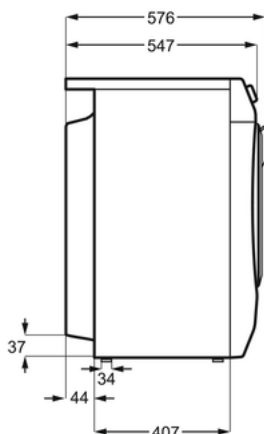

L6FBA474 Waschmaschine Frontlader

PSGBWM180DE0000F

PSGBWM180DE0000G