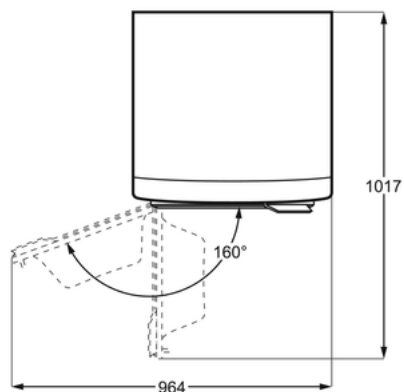

L6FBA474 Waschmaschine Frontlader

PSGBWM180DE0000F

PSGBWM180DE0000G