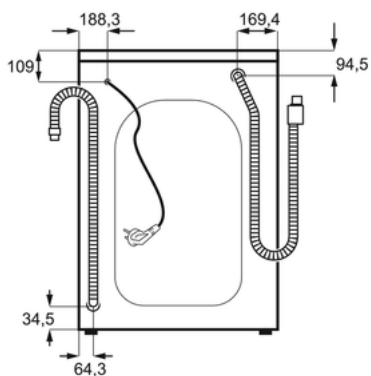

L6FBA474 Waschmaschine Frontlader

PSGBWM180DE0000F

PSGBWM180DE0000G