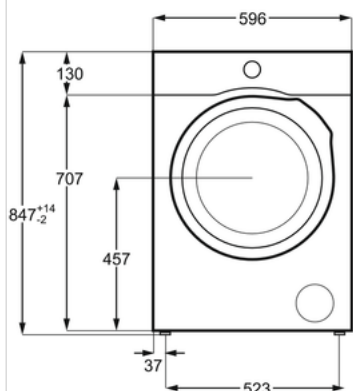

L6FBA474 Waschmaschine Frontlader

PSGBWM180DE0000F

PSGBWM180DE0000G