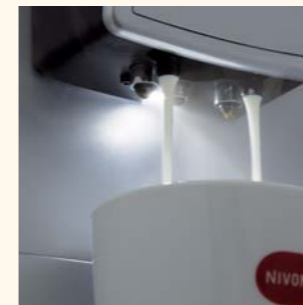

PORTRÄT IN SILBER

Mit silbernem Frontdesign wertet dieser Apparat schon durch seine Ästhetik und Eleganz die Küche auf, in der er steht. Ein dekoratives Schmuckstück in einer bemerkenswert schlanken Form. On Top hat das neue Glanzstück auch den Doppel-Spumatore integriert. Das heißt, die 848 kann auch Milchschaumgetränke doppelt zubereiten. Und obendrein bringt er einen praktischen 0,9 l Milch-Container mit.

- Edles Design: AluLook-Silber & Chrom-Applikationen
- Stromsparfunktion ECO-Modus, 0-Watt-Ausschalter
- Besonders leises, gehärtetes Stahl-Kegelmahlwerk
- Mahlgrad mehrstufig wähl- und einstellbar
- OneTouch-Cappu-Funktion „Spumatore Duo“
- Herausnehmbare Brühgruppe für hygienische Reinigung
- Farbiges TFT-DuoDialog (Text/Grafik)-Display für Komfortbedienung
- Individuelle (Live) Programmierung, bis zu 9 pers. Rezepte
- Individuelle Aromawahl, 5stufig, auch bei 2 Tassen
- 3-stufige Temperaturprogrammierung
- Kaffeeauslauf enorm (bis zu 14 cm) höhenverstellbar
- 15 Bar und „Aromatica-System“ für volles Kaffeearoma
- Automatische Pflegeprogramme (Spülen, Reinigen, Entkalken), zeitüberwacht, auch für Aufschäumer
- Automatische Füllstandsüberwachungen!
- Transparenter-MilchContainer, 0.9 L
- Entnehmbarer Wassertank, 1.8 L
- 2farbige Tassenbeleuchtung für optischen Genuss
- Drehbare Heckrollen für leichte Beweglichkeit
- Inkl. Claris Frischwasserfilter, Reinigungstabs, Kabelstaufach, Portionierungslöffel, Aromaschutzdeckel

FARBENSPIEL

Das farbige, gestochen scharfe TFT-Display erhöht den Bedienkomfort und erfreut durch den klaren Symbolismus.

GESCHMACKSMEISTER