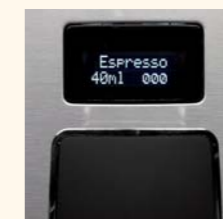

KLARE SPRACHE

Mit durchdachtem Design und dem großen, gut lesbaren digitalen Textdisplay wird schon die Kaffe Zubereitung zum einfachen Genuss und zum Fest für die Sinne. Und ob Pflegeprogramm oder Kaffee brühen – damit kommt einfach jeder bequem zurecht.