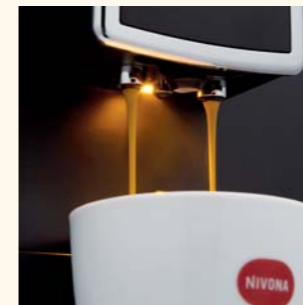

- Edles Design: Nachtschwarz, matt & Chrom-Applikation
- Stromsparfunktion ECO-Modus, 0-Watt-Ausschalter
- Besonders leises, gehärtetes Stahl-Kegelmahlwerk
- Mahlgrad mehrstufig wähl- und einstellbar
- OneTouch-Cappu-Funktion „Spumatore“
- Herausnehmbare Brühgruppe für hygienische Reinigung
- Farbiges TFT-DuoDialog (Text/Grafik)-Display für Komfortbedienung
- Individuelle (Live) Programmierung, bis zu 9 pers. Rezepte
- Individuelle Aromawahl, 5stufig, auch bei 2 Tassen
- 3-stufige Temperaturprogrammierung
- Kaffeeauslauf enorm (bis zu 14 cm) höhenverstellbar
- 15 Bar und „Aromatica-System“ für volles Kaffeearoma
- Automatische Pflegeprogramme (Spülen, Reinigen, Entkalken), zeitüberwacht, auch für Aufschäumer
- Automatische Füllstandsüberwachungen!
- Entnehmbarer Wassertank, 1,8 L
- 2farbige Tassenbeleuchtung für optischen Genuss
- Drehbare Heckrollen für leichte Beweglichkeit
- Inkl. Claris Frischwasserfilter, Reinigungstabs, Kabelstaufach, Portionierungslöffel, Aromaschutzdeckel

FARBENSPIEL

Das farbige, gestochen scharfe TFT-Display erhöht den Bedienkomfort und erfreut durch den klaren Symbolismus.

GESCHMACKSMEISTER

Jeder wählt auf Knopfdruck seinen Lieblingskaffee: neun verschiedene „Mein Kaffee“-Einstellungen oder individuelle Spezialitäten einfach „live“ programmieren.