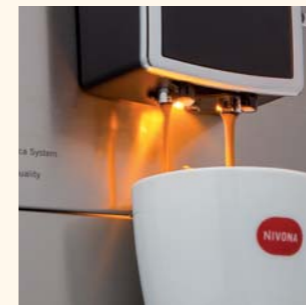

- Edles Design: Edelstahl & Chrom-Applikationen
- Stromsparfunktion ECO-Modus, 0-Watt-Ausschalter
- Beheizbare Tassenabstellfläche
- Besonders leises, gehärtetes Stahl-Kegelmahlwerk
- Mahlgrad mehrstufig wähl- und einstellbar
- OneTouch-Cappu-Funktion „Spumatore Duo“
- Herausnehmbare Brühgruppe für hygienische Reinigung
- Farbiges TFT-DuoDialog (Text/Grafik)-Display für Komfortbedienung
- Individuelle (Live) Programmierung, bis zu 9 pers. Rezepte
- Individuelle Aromawahl, 5stufig, auch bei 2 Tassen
- 3-stufige Temperaturprogrammierung
- Kaffeeauslauf enorm (bis zu 14 cm) höhenverstellbar
- 15 Bar und „Aromatica-System“ für volles Kaffeearoma
- Automatische Pflegeprogramme (Spülen, Reinigen, Entkalken), zeitüberwacht, auch für Aufschäumer
- Automatische Füllstandsüberwachungen!
- Edelstahl-MilchCooler Thermo, 0.5 L
- Entnehmbarer Wassertank, 1.8 L
- 2farbige Tassenbeleuchtung für optischen Genuss
- Drehbare Heckrollen für leichte Beweglichkeit
- Inkl. Claris Frischwasserfilter, Reinigungstabs, Kabelstaufach, Portionierungslöffel, Aromaschutzdeckel

FARBENSPIEL

Das farbige, gestochen scharfe TFT-Display erhöht den Bedienkomfort und erfreut durch den klaren Symbolismus.

GESCHMACKSMEISTER

Jeder wählt auf Knopfdruck seinen Lieblingskaffee: neun verschiedene „Mein Kaffee“-Einstellungen oder individuelle Spezialitäten einfach „live“ programmieren.