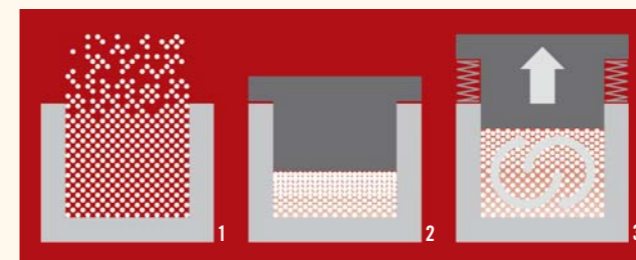

Harmonie und Stil:

Das NIVONA Aromatica-System garantiert, dass aus besten Kaffeebohnen das volle, reiche Aroma gewonnen wird. Durch die dynamische Brühkammer gelangen weniger Bitterstoffe in den Kaffee. Nach dem Mahlen (1) wird das Kaffeemehl in der Brühkammer zusammengepresst (2), mit Wasser verwirbelt (3) und so mehr Aromastoff gelöst. Das Ergebnis ist milder, aromatischer und geschmackvoller – bei konstanter Qualität.