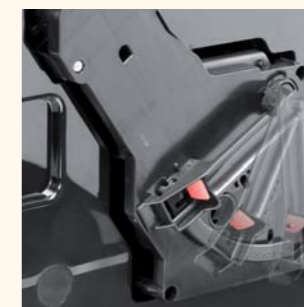

AUFSCHÄUMENDES TEMPERAMENT

Mit der Funktion „Spumatore“ wird die aufgeschäumte Milch für Latte Macchiato und Cappuccino besonders cremig.

FRISCH GEDUSCHT

Um Kaffeereste zu entfernen und Schimmelbildung vorzubeugen, lässt sich die Brühgruppe einfach herausnehmen und unter klarem Wasser abspülen.