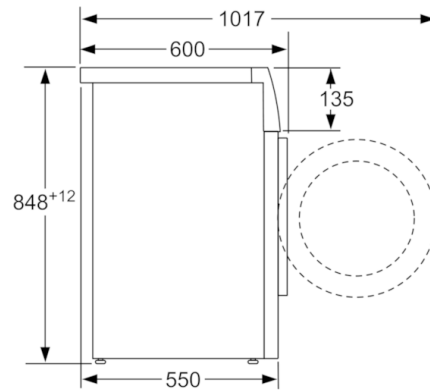

**Technische Daten**

Bauform :	Standgerät
Höhe der Arbeitsplatte (mm) :	850
Abmessungen des Gerätes :	848 x 598 x 550
Nettogewicht (kg) :	70,959
Anschlusswert (W) :	2300
Absicherung (A) :	10
Spannung (V) :	220-240
Frequenz (Hz) :	50
Approbationszertifikate :	CE, VDE
Länge Anschlusskabel (cm) :	210
Waschwirkungsklasse :	A
Türanschlag :	Links
Rollen :	Nein
EAN-Nummer :	4242005097098
Nennkapazität in kg Baumwolle für das Standard-Baumwollprogramm bei vollständiger Befüllung - neu (2010/30/EC) :	7,0
Energieeffizienzklasse (2010/30/EC) :	A+++
Jährlicher Energieverbrauch (kWh/annum) - neu (2010/30/EC) :	157,00
Energieverbrauch im ausgeschalteten Modus (W) - neu (2010/30/EC) :	0,12
Leistungsaufnahme im unausgeschalteten Zustand - neu (2010/30/EC) (W) :	0,50
Jährlicher Wasserverbrauch (l/annum) - neu (2010/30/EC) :	9020
Schleuderwirkungsklasse :	B
Maximale Schleuderdrehzahl (rpm) - neu (2010/30/EC) :	1390
Durchschn. Waschzeit Baumwolle 40°C (Teilbeladung) min - neu (2010/30/EC) :	200
Durchschn. Waschzeit Baumwolle 60°C (volle Beladung) min - neu (2010/30/EC) :	200
Durchschn. Waschzeit Baumwolle 60°C (Teilbeladung) min - neu (2010/30/EC) :	200
Schallleistung Waschen dB(A) re 1 pW :	54
Schallleistung Schleudern dB(A) re 1 pW :	75
Art der Installation :	Standgerät

#### Technische Informationen

- unterschiebbar ab 85 cm Nischenhöhe
- Gerätemaße (H x B x T): 84,8 cm x 59,8 cm x 55,0 cm

**Serie | 4 Waschmaschinen****WAN282V9****Waschmaschine**

Maße in mm

Maße in mm