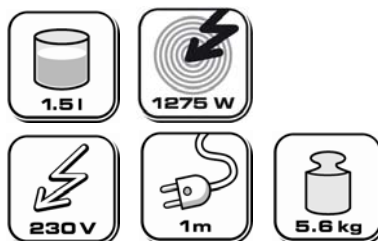

Inklusives Zubehör:
B03112
Wasserfilterkartusche
CHF 12.90

Änderungen vorbehalten

7611807000600