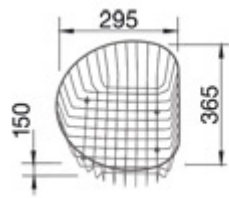

trans 164
x 113
2144

Planungshinweise

Breite des Unterschranks: 60 cm

Beckentiefe: 175 mm / 120 mm

Ausschnitt nach Schablone

⌘ = vorgefräste Bohrungen zum Durchschlagen

Empfohlene Armaturen

BLANCOELIPSO-S II

Empfohlenes Abfallsystem

BLANCOSELECT 60/3

518724

Optionales Zubehör

Schneidbrett aus massiver Buche
431 x 336 mm
215525

Geschirrkorb 365 x 295 x 150 mm
512805

BLANCOACTIV 12 St. a 3er Tabs
Thekenaufsteller
512627