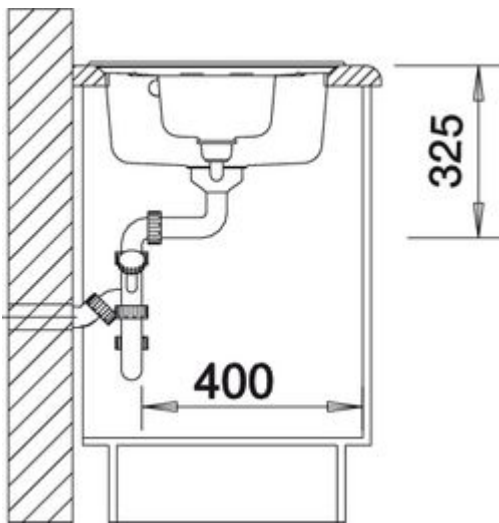

Seitenansicht

Frontansicht

Lieferumfang

Gelochte Schale aus transparentem Kunststoff, Ablaufgarnitur mit Raumsparrohr, 3 1/2" und 1 1/2" Korbventil, Ablauffernbedienung für das Hauptbecken

Kunststoffschale in

trans 164
x 113
2144

Planungshinweise

Breite des Unterschranks: 60 cm

Beckentiefe: 175 mm / 120 mm

Ausschnitt nach Schablone

⌘ = vorgefräste Bohrungen zum Durchschlagen

Empfohlene Armaturen

BLANCOELIPSO-S II