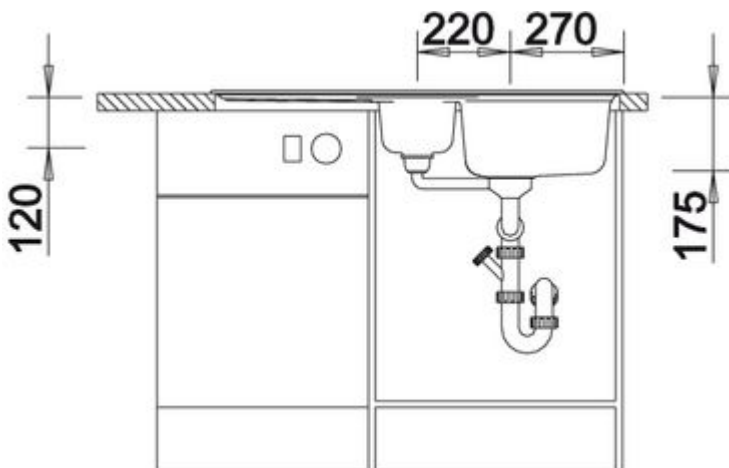

Seitenansicht

Frontansicht

Lieferumfang

Gelochte Schale aus transparentem Kunststoff, Ablaufgarnitur mit Raumsparrohr, 3 1/2" und 1 1/2" Korbventil, Ablauffernbedienung für das Hauptbecken

Kunststoffschale in

trans 164
x 113
2144

Planungshinweise

Breite des Unterschranks: 60 cm

Beckentiefe: 175 mm / 120 mm

Ausschnitt nach Schablone

⌘ = vorgefräste Bohrungen zum Durchschlagen

Empfohlene Armaturen

BLANCOELIPSO-S II