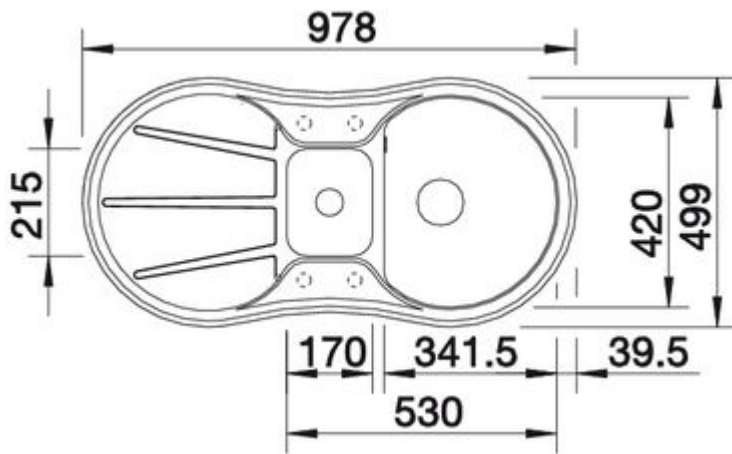

Draufsicht