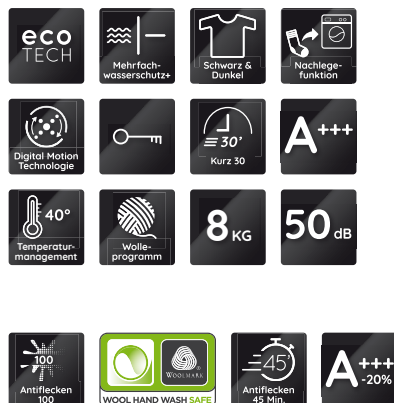

# WA SOFT 8F42PS

Waschmaschine (8 kg) – BK 1000

**Bauknecht**

Für mich und mein Zuhause

## TOP 4

- Extrem ausdauernder und verschleißresistenter Dynamic Inverter-Motor
- Antiflecken 100 – entfernt mehr als 100 Flecken bei nur 40 °C, ganz ohne Vorbehandlung
- Antiflecken 45' – entfernt die 30 gängigsten Flecken bei 40 °C in nur 45 Minuten
- Mit dem Woolmark Green Zertifikat ausgezeichnetes Wollprogramm: Wäscht empfindliche Wolle wie von Hand