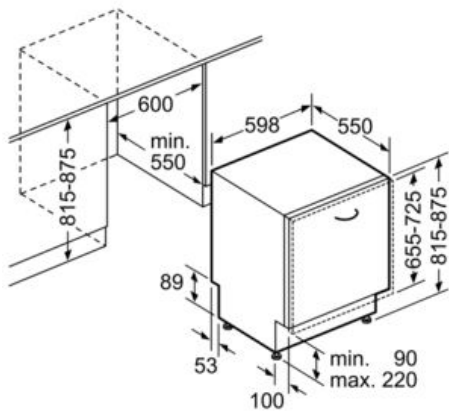

Technische Daten

Wasserverbrauch (l) :	9,5
Bauform :	Eingebaut
Höhe der Arbeitsplatte (mm) :	815
Nischenmaße (mm) :	815-875 x 600 x 550
Tiefe Produkt bei geöffneter Tür (90°) (mm) :	1150
Höhenverstellbare Füße :	Ja - nur vorne
Höhenverstellung Füße maximal (mm) :	60
Verstellbarer Sockel :	Horizontal und Vertikal
Nettogewicht (kg) :	36,0
Bruttogewicht (kg) :	38,0
Anschlusswert (W) :	2400
Absicherung (A) :	10
Spannung (V) :	220-240
Frequenz (Hz) :	50; 60
Länge Anschlusskabel (cm) :	175
Steckerart :	Schuko-/Gardy.m.Erdung
Länge Zulaufschlauch (cm) :	165
Länge Ablaufschlauch (cm) :	190
EAN-Nummer :	4242002997124
Anzahl Maßgedecke :	13
Energieeffizienzklasse - neu (2010/30/EC) :	A++
Jährlicher Energieverbrauch (kWh/annum) - neu (2010/30/EC) :	262
Energieverbrauch (kWh) :	0,92
Leistungsaufnahme im unausgeschalteten Zustand (W) (2010/30/EC) :	0,10
Energieverbrauch im ausgeschalteten Modus (W) - neu (2010/30/EC) :	0,10
Jährlicher Wasserverbrauch (l/annum) - neu (2010/30/EC) :	2660
Trocknungsklasse :	A
Vergleichsprogramm :	Eco
Programmdauer Vergleichsprogramm (min) :	210
Schallleistung (dB(A) re 1 pW) :	46
Art der Installation :	Vollintegrierbar

Maße

- Gerätemaße (H x B x T): 81,5 cm x 59,8 cm x 55,0 cm

Serie | 4 Geschirrspüler**SMV46KX03E****Silence Plus Geschirrspüler 60 cm
Vollintegrierbar**

Maße in mm