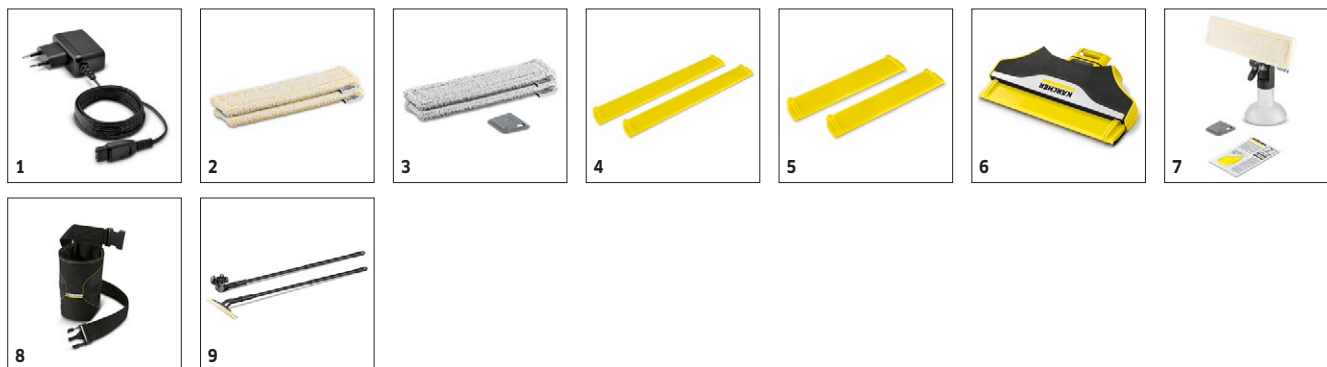

ZUBEHÖR FÜR WV 6 PLUS

1.633-510.0

KÄRCHER

		Bestell-Nr.	Menge				Preis	Beschreibung	
Netzteile									
Schnellladegerät	1	2.633-511.0	1 Stück					Damit es beim Fensterputzen schnell weitergehen kann: das Ersatz-Schnellladegerät für den Akku-Fenstersauger WV 6.	☒
Wischbezüge									
WV Mikrofaser-Wischbezüge Indoor	2	2.633-130.0	2 Stück					Der Mikrofaser-Wischbezug Indoor mit Klett-Befestigung für optimale Schmutzentfernung mit der Sprühflasche des WV auf allen glatten Oberflächen.	☒
WV Mikrofaser-Wischbezüge Outdoor	3	2.633-131.0	2 Stück					Ideal für Außenfenster: Der Mikrofaser-Wischbezug Outdoor mit Klett-Befestigung und besonders vielen abrasiven Fasern. Inkl. Schmutzkrater für hartnäckigsten Schmutz.	☐
Abziehlippen									
WV 6 Abziehlippen (280 mm)	4	2.633-514.0	2 Stück					Für ein streifenfreies Reinigungsergebnis: austauschbare Abziehlippen (280 mm) für den Akku-Fenstersauger WV 6.	☐
WV 6 Abziehlippen (170 mm)	5	2.633-513.0	2 Stück					Zum Austausch der Abziehlippen (170 mm) des Akku-Fenstersaugers WV 6. Für ein streifenfreies Reinigungsergebnis.	☐
Düsen									
Absaugdüse schmal 170 mm (gelb) für WV 6	6	2.633-512.0	1 Stück					Mit einer Breite von 170 Millimetern ideal für Sprossenfenster geeignet: die schmale Saugdüse für den WV 6 für kleine Fensterflächen.	☐
Sprühflaschen									
Sprühflaschenset Extra	7	2.633-129.0	1 Stück					Das neue Sprühflaschenset Extra inkl. Mikrofaser-Wischbezug mit Klett-Befestigung, breitem und schmalem Einwischer, Grobschmutzkratzer und 20 ml Fensterreiniger-Konzentrat.	☐
Hüfttaschen									
Hüfttasche	8	2.633-006.0	1 Stück					Praktische Hüfttasche zur Aufnahme des Akku-Fenstersaugers sowie der Sprühflasche.	☐
Verlängerungen									
Verlängerungsset	9	2.633-144.0	1 Stück					Auch hohe Fenster mühelos reinigen: mit dem teleskopierbaren Verlängerungsset für den Akku-Fenstersauger sowie den vibrierenden Akku-Wischer. Ausziehbar von 0,6 bis 1,5 Meter.	☐

■ Im Lieferumfang enthalten. □ Mögliches Zubehör.