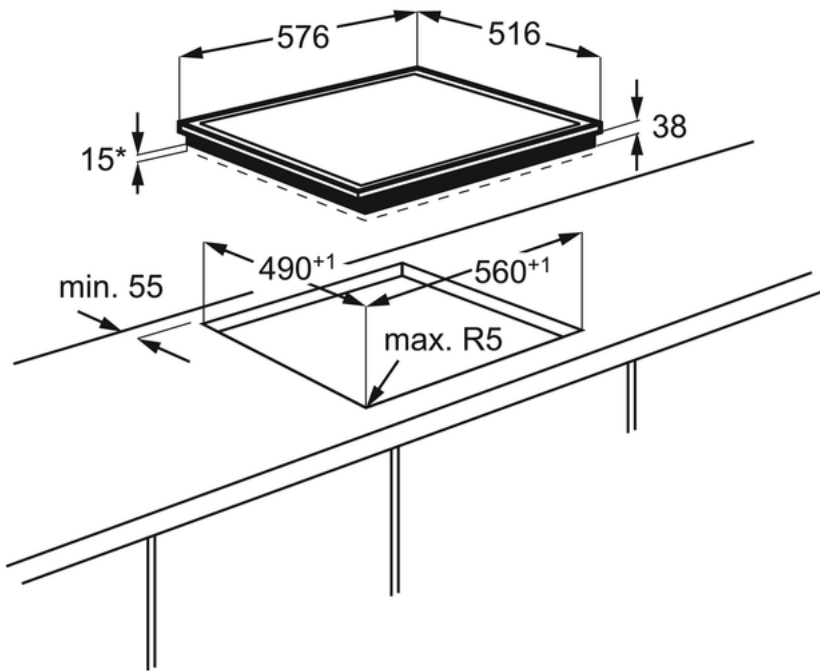

Technische Daten:

- Bauart : Herdgebundenes Kochfeld
- Art des Kochfeldes : Strahlungsbeheizte Kochzonen
- Gerätebreite (cm) : 60
- Einbau : aufliegend
- Bedienungsart : Energieregler
- Anschlusswert (Watt) : 7000
- Rahmenart : OptiFit Frame Edelstahlrahmen
- Einbau-Maße : 38x560x490
- Anzahl Kochzonen : 4
- Farbe : Schwarz
- EAN-Nummer : 7332543111831
- EAN-Nummer : 7332543111831
- Einbauhöhe (mm) : 38
- Gerätebreite (mm) : 576
- Gerätetiefe (mm) : 516
- Ausschnittmaß Breite (mm) : 560
- Ausschnittmaß Tiefe (mm) : 490
- Sonderzubehör, nicht im Lieferumfang : No
- Kochzone vorne links, Leistung und Durchmesser : 750/2200W/120/210mm
- Kochzone hinten links, Leistung und Durchmesser : 1200W/145mm
- Kochzone vorne rechts, Leistung und Durchmesser : 1200W/145mm
- Kochzone hinten rechts, Leistung und Durchmesser : 1500/2400W/170x265mm
- Volt : 220/240
- UVP : 529.00

Produktbeschreibung:

60 cm, Zweikreis, Bräterzone, Edelstahlrahmen

HE604062XB Einbaukochfeld

PSGBHO130D000076

PSGBHO130D000019