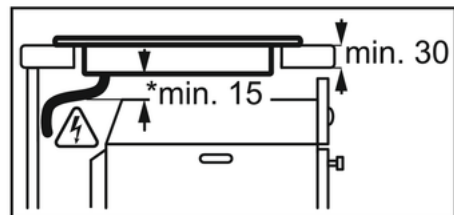

Technische Daten:

- Bauart : Herdgebundenes Kochfeld
- Art des Kochfeldes : Strahlungsbeheizte Kochzonen
- Gerätebreite (cm) : 60
- Einbau : aufliegend
- Bedienungsart : Energieregler
- Anschlusswert (Watt) : 7000
- Rahmenart : OptiFit Frame Edelstahlrahmen
- Einbau-Maße : 38x560x490
- Anzahl Kochzonen : 4
- Farbe : Schwarz
- EAN-Nummer : 7332543111831
- EAN-Nummer : 7332543111831
- Einbauhöhe (mm) : 38
- Gerätebreite (mm) : 576
- Gerätetiefe (mm) : 516
- Ausschnittmaß Breite (mm) : 560
- Ausschnittmaß Tiefe (mm) : 490
- Sonderzubehör, nicht im Lieferumfang : No
- Kochzone vorne links, Leistung und Durchmesser : 750/2200W/120/210mm
- Kochzone hinten links, Leistung und Durchmesser : 1200W/145mm
- Kochzone vorne rechts, Leistung und Durchmesser : 1200W/145mm
- Kochzone hinten rechts, Leistung und Durchmesser : 1500/2400W/170x265mm
- Volt : 220/240
- UVP : 529.00

Produktbeschreibung:

60 cm, Zweikreis, Bräterzone, Edelstahlrahmen

HE604062XB Einbaukochfeld

PSGBHO130D000076

PSGBHO130D000019