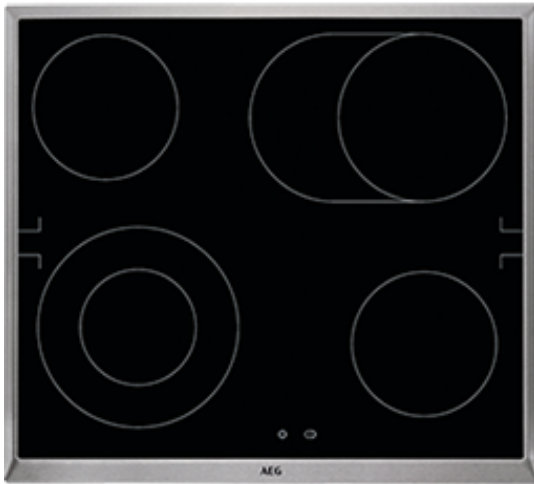

HE604062XB Einbaukochfeld

Große Flexibilität beim Kochen dank Bräter- und Zweikreiszone

Seitlich angeordnete Restwärmeanzeigen

Produktspezifikationen:

- Herdgebundenes Kochfeld, kombinierbar mit einem Einbauherd
- Schnellaufglühende, strahlungsbeheizte Kochzonen
- OptiFit Frame - Edelstahlrahmen
- Ansteuerung über Touch Control-Berührungssensor
- Restwärmeanzeige
- OptiFix: einfaches Installationskonzept
- Glasfarbe Schwarz

Technische Daten:

- Bauart : Herdgebundenes Kochfeld
- Art des Kochfeldes : Strahlungsbeheizte Kochzonen
- Gerätebreite (cm) : 60
- Einbau : aufliegend
- Bedienungsart : Energieregler
- Anschlusswert (Watt) : 7000
- Rahmenart : OptiFit Frame Edelstahlrahmen
- Einbau-Maße : 38x560x490
- Anzahl Kochzonen : 4
- Farbe : Schwarz
- EAN-Nummer : 7332543111831
- EAN-Nummer : 7332543111831
- Einbauhöhe (mm) : 38
- Gerätebreite (mm) : 576
- Gerätetiefe (mm) : 516
- Ausschnittmaß Breite (mm) : 560
- Ausschnittmaß Tiefe (mm) : 490
- Sonderzubehör, nicht im Lieferumfang : No
- Kochzone vorne links, Leistung und Durchmesser : 750/2200W/120/210mm
- Kochzone hinten links, Leistung und Durchmesser : 1200W/145mm
- Kochzone vorne rechts, Leistung und Durchmesser : 1200W/145mm
- Kochzone hinten rechts, Leistung und Durchmesser : 1500/2400W/170x265mm
- Volt : 220/240
- UVP : 529.00

Produktbeschreibung:

60 cm, Zweikreis, Bräterzone, Edelstahlrahmen

HE604062XB Einbaukochfeld

PSGBHO130D000076

PSGBHO130D000019