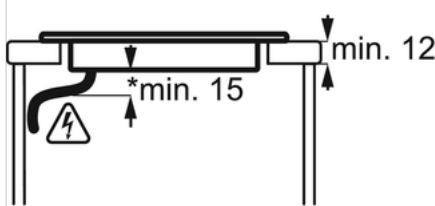

Technische Daten:

- Bauart : Herdgebundenes Kochfeld
- Art des Kochfeldes : Strahlungsbeheizte Kochzonen
- Gerätebreite (cm) : 60
- Einbau : aufliegend
- Bedienungsart : Energieregler
- Anschlusswert (Watt) : 7000
- Rahmenart : OptiFit Frame Edelstahlrahmen
- Einbau-Maße : 38x560x490
- Anzahl Kochzonen : 4
- Farbe : Schwarz
- EAN-Nummer : 7332543111831
- EAN-Nummer : 7332543111831
- Einbauhöhe (mm) : 38
- Gerätebreite (mm) : 576
- Gerätetiefe (mm) : 516
- Ausschnittmaß Breite (mm) : 560
- Ausschnittmaß Tiefe (mm) : 490
- Sonderzubehör, nicht im Lieferumfang : No
- Kochzone vorne links, Leistung und Durchmesser : 750/2200W/120/210mm
- Kochzone hinten links, Leistung und Durchmesser : 1200W/145mm
- Kochzone vorne rechts, Leistung und Durchmesser : 1200W/145mm
- Kochzone hinten rechts, Leistung und Durchmesser : 1500/2400W/170x265mm
- Volt : 220/240
- UVP : 529.00

Produktbeschreibung:

60 cm, Zweikreis, Bräterzone, Edelstahlrahmen

HE604062XB Einbaukochfeld

PSGBHO130D000076

PSGBHO130D000019