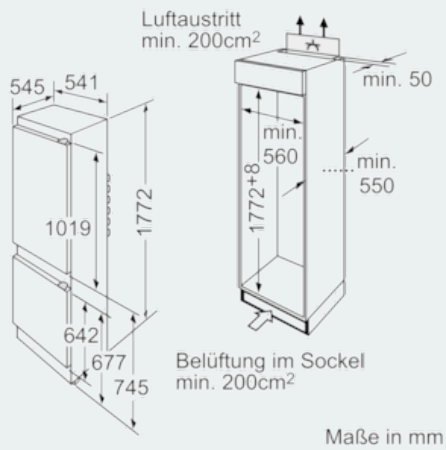

###### Maße

- Nischenmaße (H x B x T): 177,5 cm x 56,2 cm x 55,0 cm
- Gerätemaße (H x B x T): 177,2 cm x 54,1 cm x 54,5 cm

###### Technische Informationen

- Türanschlag rechts, wechselbar
- Jede Temperaturzone getrennt regel- und kontrollierbar
- Energieverbrauch 0.75 kWh/24 Std.
- Anschlusswert: 90 W
- 220 - 240 V

###### Zubehör

- 1 x Eierablage
- Komfort und Sicherheit

**iQ100**  
**KI34VV22FF**  
**Einbau-Kühl-Gefrier-Kombination**  
**Schlepptür**

Maßzeichnungen

Bei größeren Maßen (1780 - 1790) muss an der Nischendecke eine Distanzleiste vorgesehen werden. Die angegebenen Möbelmaße gelten für eine Türfuge von 4mm. Bei Verwendung einer anderen Fugenbreite (max. 14mm) müssen die Maße angepaßt werden.

Maße in mm