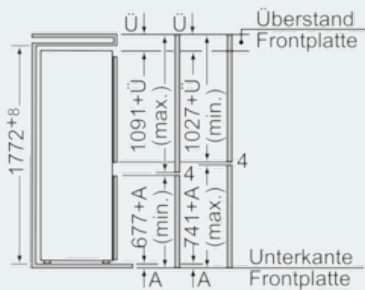

###### Maße

- Nischenmaße (H x B x T): 177,5 cm x 56,2 cm x 55,0 cm
- Gerätemaße (H x B x T): 177,2 cm x 54,1 cm x 54,5 cm

###### Zubehör

- 1 x Eierablage
- Komfort und Sicherheit

**iQ100**  
**KI34VV22FF**  
**Einbau-Kühl-Gefrier-Kombination**  
**Schlepptür**

Maßzeichnungen

Bei größeren Maßen (1780 - 1790) muss an der Nischendecke eine Distanzleiste vorgesehen werden. Die angegebenen Möbelmaße gelten für eine Türfuge von 4mm. Bei Verwendung einer anderen Fugenbreite (max. 14mm) müssen die Maße angepaßt werden.

Maße in mm