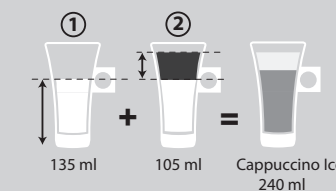

AROMA / CAFFÈ CREMA GRANDE

Aroma
200 ml

Caffè Crema Grande
200 ml

CAPPUCCINO ICE

NESCAFÉ DOLCE GUSTO

www.dolce-gusto.com

UK 0800 707 60 66
CH 0800 365 23 48
DE 0800 365 23 48
AT 0800 365 23 48
FR 0800 97 07 80