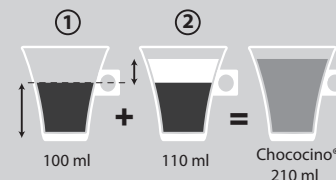

ESPRESSO

CHOCOCINO

CAFFÈ LUNGO

LATTE MACCHIATO

CAPPUCCINO

AROMA / CAFFÈ CREMA GRANDE

Aroma
200 ml

Caffè Crema Grande
200 ml

CAPPUCCINO ICE

NESCAFÉ DOLCE GUSTO

www.dolce-gusto.com

UK 0800 707 60 66
CH 0800 365 23 48
DE 0800 365 23 48
AT 0800 365 23 48
FR 0800 97 07 80

ES 902 312 300
PT 800 200 153
(dias úteis das
08:30 às 18:30)
IT 800 365 234

NL 0800 365 23 48
LU 8002 3183
BE 0800 93 217
GR 800 11 68068
CZ 800 135 135

SK 0800 135 135
PL 0800 174 902
HU 06-40-214-200
RU 495 775 24 23
UA 0 800 50 30 10

LT 8 700 55 200
LV 6 750 80 56
EE 6 177 441
EG 0800 1 6666
RO 0800 8637 853

SI 01 426 99 17
BIH 0800 202 42
SRB 0800 000 100
HR 0800 600 604

0828441