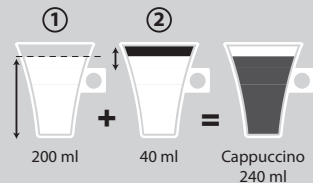

AROMA / CAFFÈ CREMA GRANDE

Aroma
200 ml

Caffè Crema Grande
200 ml

CAPPUCCINO ICE

NESCAFÉ DOLCE GUSTO

www.dolce-gusto.com

UK 0800 707 60 66
CH 0800 365 23 48
DE 0800 365 23 48
AT 0800 365 23 48
FR 0800 97 07 80