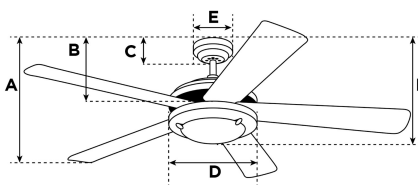

Artikelnummer 7207340

 90 cm Ausführung gebürstetes Nickel Wendeflügel
 (Palisander/Buche) incl. Leuchte mit Milchglas

**Contempra Trio
Deckenventilator**
Technische Spezifikation

Größe	90 cm
Flügel	Wendeflügel MDF (Palisander/Buche)
Flügelstellung	12°
zugelassene Standorte	Innenbereich
Empfohlene Raumgröße	Für Räume bis zu 10 m ²
Verlängerungsstange	N/A
Installation	Nur ohne Zwischenstange
max. Deckenwinkel	N/A
Zuleitungskabel	30 cm
Leuchtmittel	Benötigt (3) Leuchtmittel mit E27- Sockel, je maximal 60 Watt (nicht im Lieferumfang enthalten)
Fernbedienung	Mit Zugschalter. Wandschalter nachrüstbar
Motorfarbe	Gebürstetes Nickel
Motormaterial	kaltgewalzter Stahlmotor 145mm x 12mm
Umkehrluftstrom	Ja
Geräuschpegel	48 db(A)
Kondensator	Dual-Kondensator
Gewicht netto/brutto	5,6 / 6,3 kg
Verpackungsabmessungen	43,5 x 28,5 x 23,5 cm
EAN Code	4895105609625

Garantie

 Deckenventilatoren werden mit einer verlängerten Garantie von
 10 Jahren auf den Motor und mit 2 Jahren auf alle anderen Teile
 geliefert.

A. Decke - unterster Punkt der Flügelblätter	16,5 cm
B. Decke - unterster Punkt des Schaltergehäuses	19 cm
C. Decke - unterster Punkt des Baldachin	N/A
D. Breite des Motorgehäuses	26,2 cm
E. Breite des Baldachin	N/A
F. Decke - unterster Punkt des Lampengehäuses	34 cm