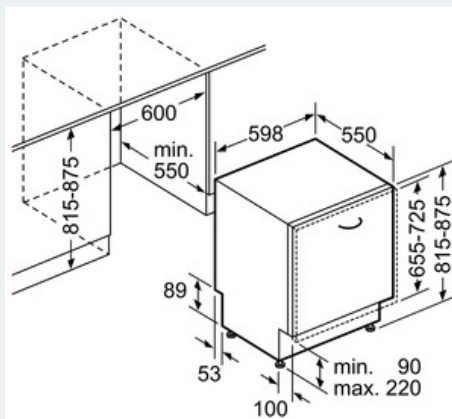

Ausstattung

Technische Daten

Wasserverbrauch (l) : 9,5
 Bauform : Einbaugerät
 Höhe der Arbeitsplatte (mm) : 815
 Nischenmaße (mm) : 815-875 x 600 x 550
 Tiefe Produkt bei geöffneter Tür (90°) (mm) : 1155
 Höhenverstellbare Füße : Ja - nur vorne
 Höhenverstellung Füße maximal (mm) : 60
 Verstellbarer Sockel : Horizontal und Vertikal
 Nettogewicht (kg) : 39,0
 Bruttogewicht (kg) : 41,0
 Anschlusswert (W) : 2400
 Absicherung (A) : 10
 Spannung (V) : 220-240
 Frequenz (Hz) : 60; 50
 Länge Anschlusskabel (cm) : 175
 Steckerart : Schuko-/Gardy.m.Erdung
 Länge Zulaufschlauch (cm) : 165
 Länge Ablaufschlauch (cm) : 190,0
 Anzahl Maßgedecke : 14
 Energieeffizienzklasse - neu (2010/30/EC) : A++
 Jährlicher Energieverbrauch (kWh/annum) - neu (2010/30/EC) : 266
 Energieverbrauch (kWh) : 0,93
 Leistungsaufnahme im unausgeschalteten Zustand (W) (2010/30/EC) : 0,10
 Energieverbrauch im ausgeschalteten Modus (W) - neu (2010/30/EC) : 0,10
 Jährlicher Wasserverbrauch (l/annum) - neu (2010/30/EC) : 2660
 Trocknungsklasse : A
 Vergleichsprogramm : Eco
 Programmdauer Vergleichsprogramm (min) : 210
 Schallleistung (dB(A) re 1 pW) : 44
 Art der Installation : Vollintegrierbar

Maßzeichnungen

Maße in mm

Maße in mm