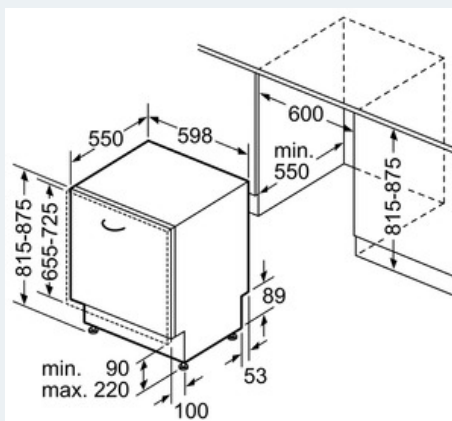

iQ500
SN66P080EU
speedMatic Geschirrspüler 60 cm
Vollintegrierbar

Maßzeichnungen

Maße in mm