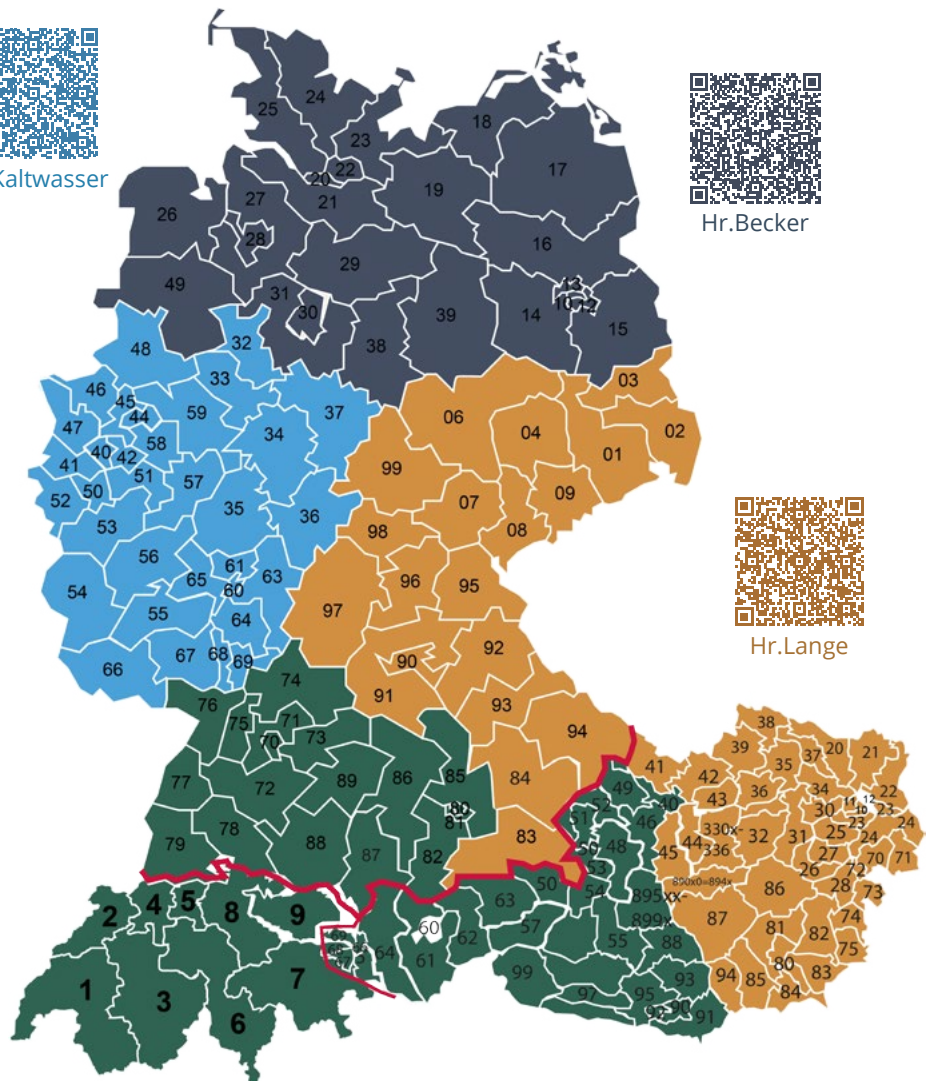

Svetlana Zecevic
Verkaufsinndienst
Tel.: +49 (0) 40-53 71 61- 93
Fax: +49 (0) 40-53 71 61- 593
Mail: zecevic@ploss.com

Jana Micklich
Marketing
Tel.: +49 (0) 40-53 71 61- 44
Fax: +49 (0) 40-53 71 61- 544
Mail: micklich@ploss.com

Kerstin Griep
Verkaufsinndienst
Tel.: +49 (0) 40-53 71 61- 94
Fax: +49 (0) 40-53 71 61- 594
Mail: griep@ploss.com

Außendienst Deutschland:

Jochen Grüner
Key Account Süd
Tel.: +49 (0) 151 64 95 69 72
Mail: gruener@ploss.com

Frank Becker
Key Account Nord
Tel.: +49 (0) 151 26 27 27 64
Mail: becker@ploss.com

Uwe Lange
Vertrieb
Tel.: +49 (0) 151 64 95 71 89
Mail: lange@ploss.com

Dennis Kaltwasser
Vertrieb
Tel.: +49 (0) 170 27 64 698
Mail: kaltwasser@ploss.com

Ersatzteilservice:

Bernd Biering
Tel.: +49 (0) 40- 53 71 61 82
Fax: +49 (0) 40- 53 71 61 582
Mail: biering@ploss.com

Außendienst Südeuropa:

Adolfo Romero
Vertrieb
Tel.: +49 (0) 1732113424
Mail: romero@ploss.com

Zentrale Hamburg:

Montag - Donnerstag
von 8.00 - 17:00 Uhr
Freitag
von 8:00 - 14:30 Uhr

Aus Deutschland:
040 53 71 61 - 0
Aus dem Ausland:
+49 (0) 40 53 71 61 - 0

Ploß & Co.GmbH
Stenwarder Landstraße 15
D-22885 Barsbüttel bei
Hamburg

Geschäftsführer: Ralph Wenke
Sitz der Gesellschaft: Barsbüttel
Handelsregister: Amtsgericht
Lübeck HRB 2921
USt.-Id.-Nr.: DE178510047

Telefon: 49 (0) 40 53 71 61 - 0
Fax: +49 (0) 40 53 71 61 - 51
info@ploss.com
www.ploss.com