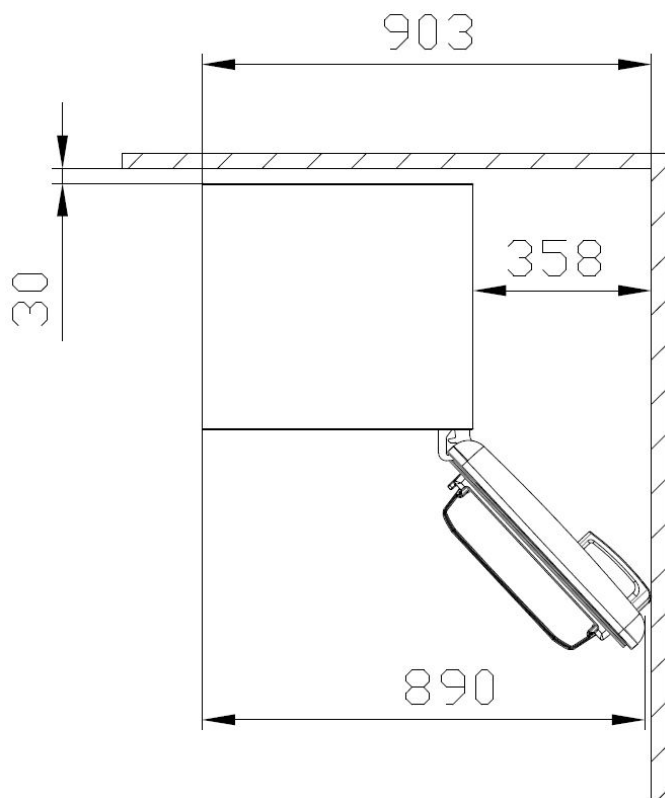

# Kühlschrank mit Gefrierfach, 86 cm KS 15613 Y

## Technische Daten\*

- Energieeffizienzklasse: A++
- Energieverbrauch: pro Jahr 131 kWh, in 24 h 0,36 kWh
- Gefrierleistung: 2,0 kg/24 h
- Lagerzeit bei Störung: 11 h
- Lautstärke: 41 dB(A) re1pW
- Gerätemaß (HxBxT): 860,0 x 550,0 x 615,0 mm
- Türanschlag rechts, wechselbar: Nein
- höhenverstellbare Vorderfüße
- Spannung/Frequenz: 220-240 V / 50 Hz
- Klimaklasse: ST
- Kabellänge mit Schukostecker: 155 cm
- Gewicht: 28,5 kg