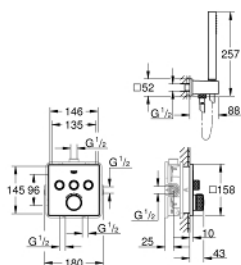

GROHTHERM SMARTCONTROL Duschsystem Unterputz mit Rainshower 310 SmartActive Cube

Artikel 34706000

Pure Freude
an Wasser

GROHE

Produktbeschreibung:

GROHTHERM SMARTCONTROL

Duschsystem Unterputz mit Rainshower 310 SmartActive
Cube

Spezifikation:

bestehend aus:

Unterputz-Thermostat mit 3 Absperrventilen

Grotherm SmartControl Fertigmontageset (29 126)

Rapido SmartBox (35 600)

Rainshower 310 SmartActive Cube Kopfbrause-Set (26 479)
und **Rohbauset für Kopfbrause-Set (26 483)**

Euphoria Cube Handbrause (27 698)

Euphoria Cube Wandanschlussbogen mit integriertem
Wandbrausehalter (26 370)

Brauseschlauch Silverflex 1500 mm (28 364)

Farbe:

□ 34706000 chrom