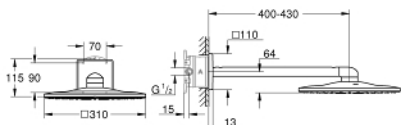

GROHTHERM SMARTCONTROL Duschsystem Unterputz mit Rainshower 310 SmartActive Cube

Artikel 34706000

Pure Freude
an Wasser

GROHE

Produktbeschreibung:

GROHTHERM SMARTCONTROL

Duschsystem Unterputz mit Rainshower 310 SmartActive
Cube

Spezifikation:

bestehend aus:

Unterputz-Thermostat mit 3 Absperrventilen

Grotherm SmartControl Fertigmontageset (29 126)

Rapido SmartBox (35 600)

Rainshower 310 SmartActive Cube Kopfbrause-Set (26 479)
und **Rohbauset für Kopfbrause-Set (26 483)**

Euphoria Cube Handbrause (27 698)

Euphoria Cube Wandanschlussbogen mit integriertem
Wandbrausehalter (26 370)

Brauseschlauch Silverflex 1500 mm (28 364)

Farbe:

□ 34706000 chrom