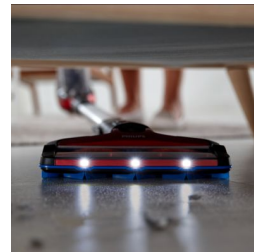

LED-Düse

Staub, Fusseln, Haare und Krümel sind mit der LED-Beleuchtung der SpeedPro Max-Düse leicht zu erkennen und zu beseitigen. Die LED-Düse zeigt sogar versteckten Schmutz.

asimpleswitch.com

Das "Grüne Logo" von Philips

Philips Produkte mit dem "Grünen Logo" können Kosten, Energieverbrauch und CO₂-Ausstoß senken. Wie? Diese Produkte sorgen für eine deutliche Verbesserung des Klimaschutzes auf mindestens einem der grünen Schwerpunktgebiete von Philips: Energieeffizienz, Verpackung, gefährliche Substanzen, Gewicht, Recycling und Entsorgung sowie lebenslange Verlässlichkeit.