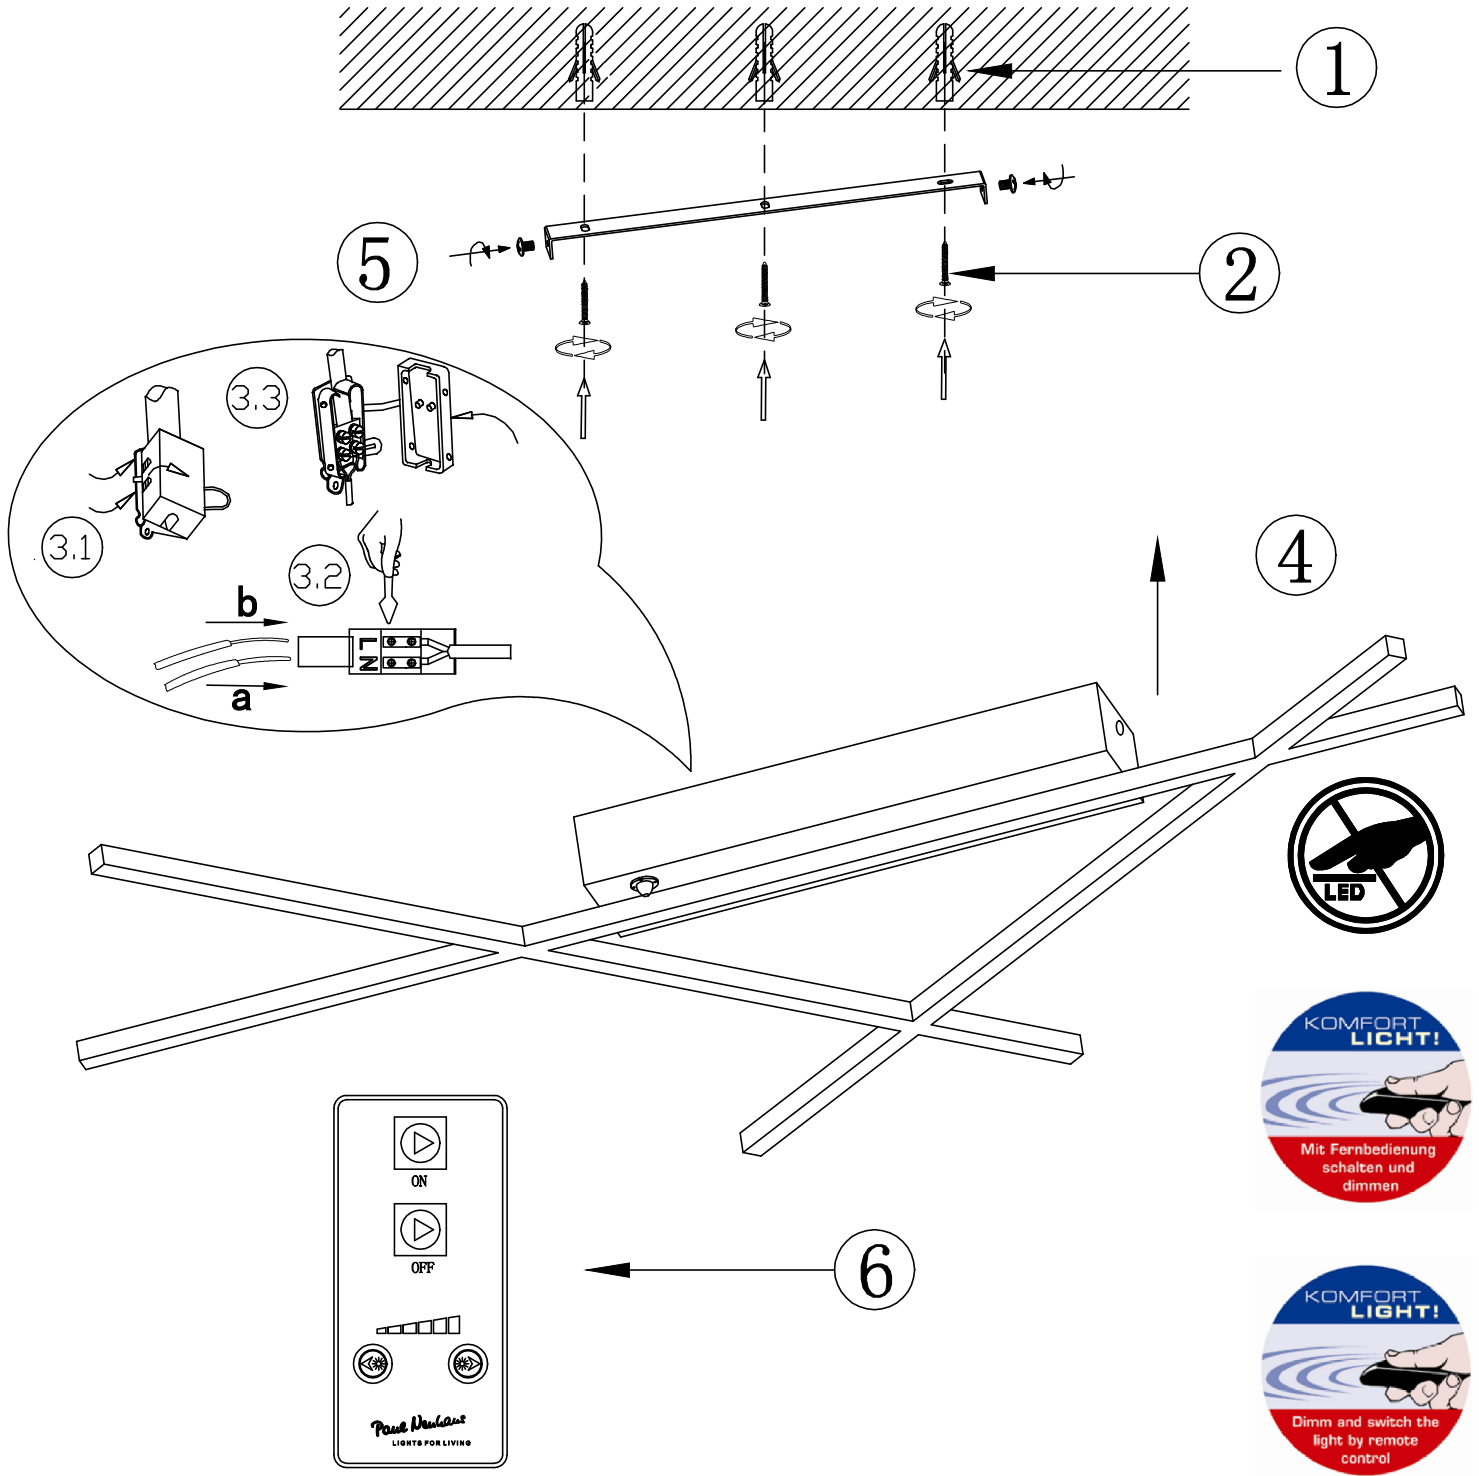

W	24W
LED	LED
lm	2490 Lumen
t	25.000h
T _k	3.000 Kelvin
Beam	8.000 x
Life	0s

8051-XX

1XLED Board Max.23.1VDC/24W

Bitte geben Sie bei technischen Fragen die Chargennummer (xxxxx-xx-xx-xxxxx-xxx) an. Diese finden Sie auf dem Typenschild.

09/2014

Energiekennung:

Diese Leuchte enthält eingebaute LED-Lampen. A++ (LED), A+ (LED), A (LED). Die Lampen können in der Leuchte nicht ausgetauscht werden.

Energy labelling:

This luminaire contains built-in LED lamps. A++ (LED), A+ (LED), A (LED). The lamps cannot be changed in the luminaire.
