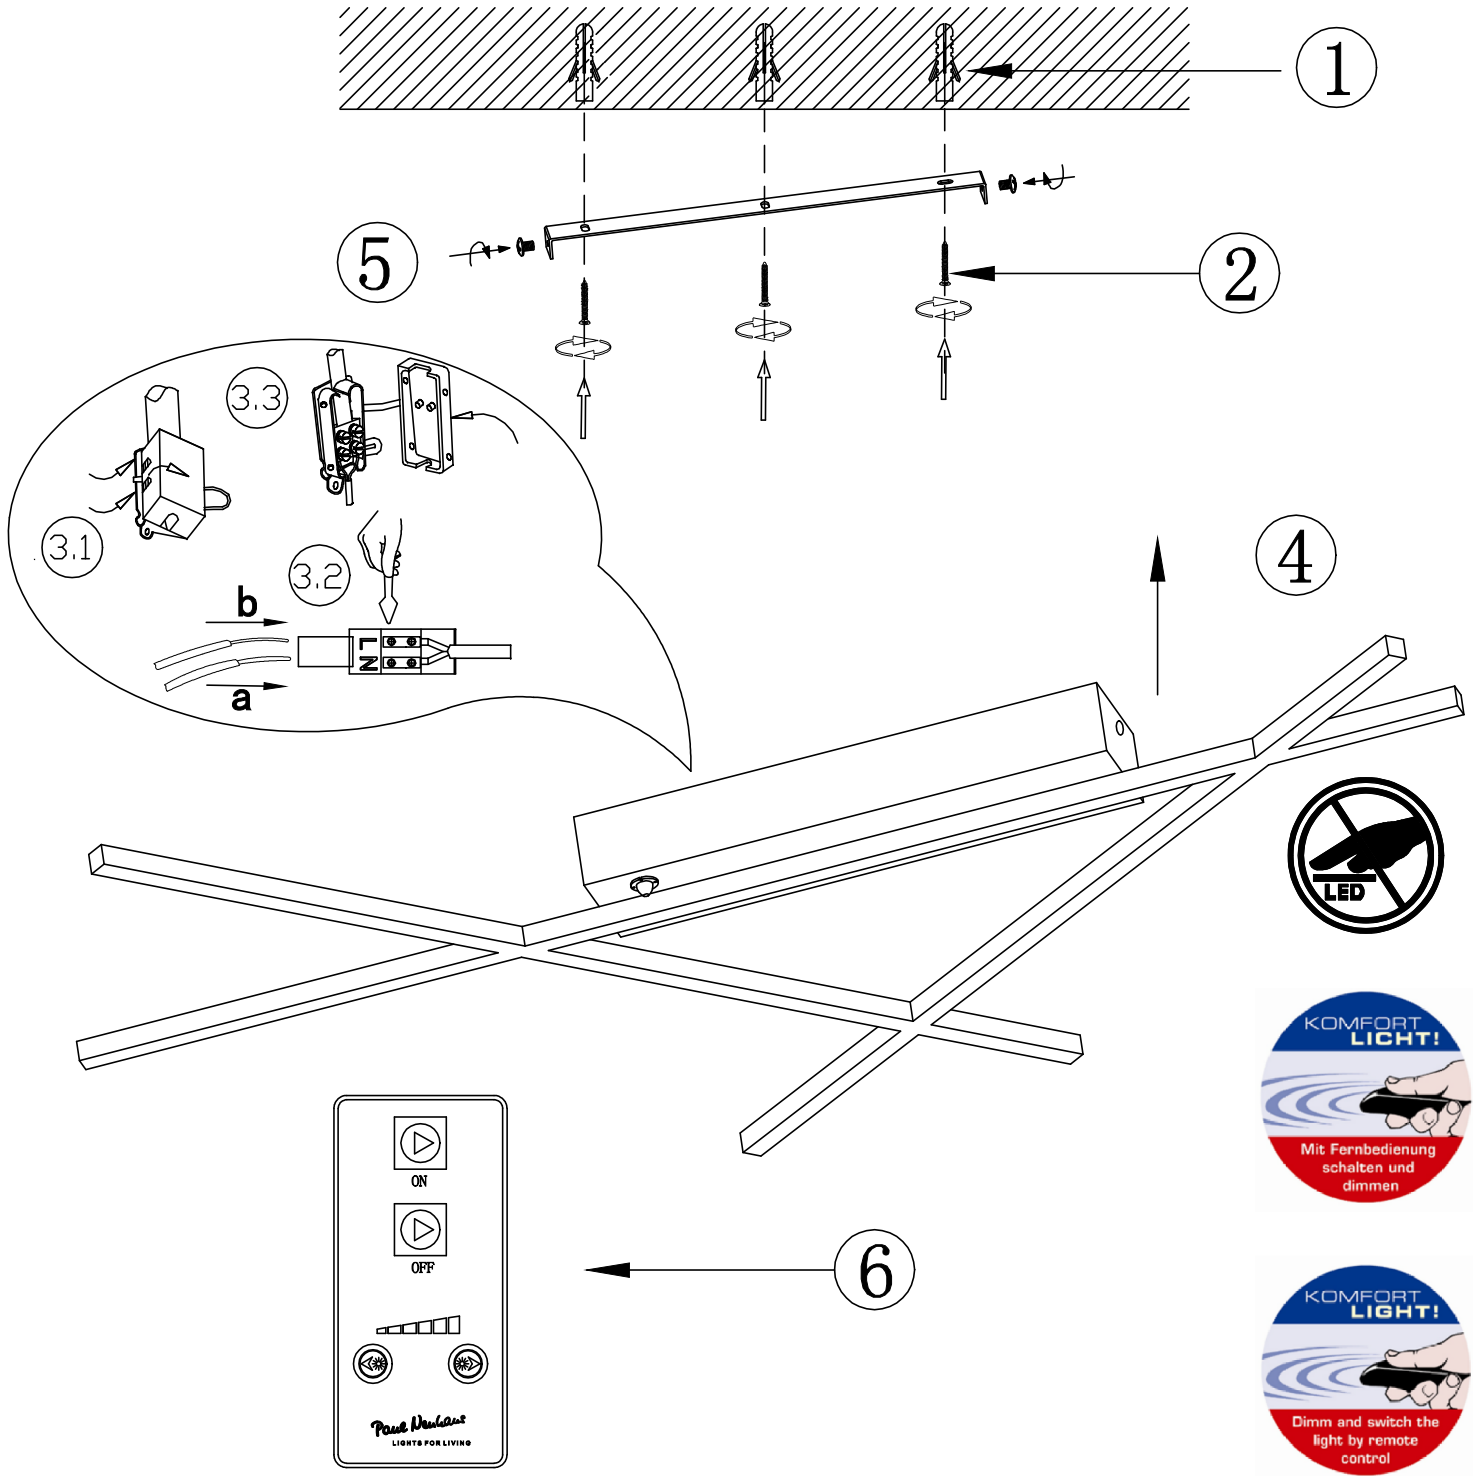

W	24W
LED	LED
lm	2490 Lumen
t	25.000h
T <sub>k</sub>	3.000 Kelvin
Beam	8.000 x
Life	0s

# 8051-XX

1XLED Board Max.23.1VDC/24W

Bitte geben Sie bei technischen Fragen die Chargennummer (xxxxx-xx-xx-xxxxx-xxx) an. Diese finden Sie auf dem Typenschild.

Please let us know the batch number (xxxxx-xx-xx-xxxxx-xxx) for any technical questions. This can be found on the rating label.

Lors de demande d'assistance technique, veuillez indiquer le numéro du lot (xxxxx-xx-xx-xxxxx-xxx). Celui-ci se trouve sur la plaque d'identification.

09/2014

---

Energiekennung:

Diese Leuchte enthält eingebaute LED-Lampen. A++ (LED), A+ (LED), A (LED). Die Lampen können in der Leuchte nicht ausgetauscht werden.

Energy labelling:

This luminaire contains built-in LED lamps. A++ (LED), A+ (LED), A (LED). The lamps cannot be changed in the luminaire.

---