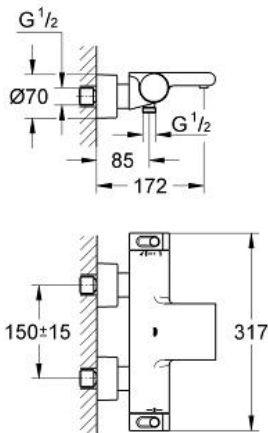

GROHTHERM 2000  
Thermostat-Wannenbatterie, DN  
15

Artikel 34174001

Pure Freude  
an Wasser

GROHE

**Produktbeschreibung:**

**Thermostat-Wannenbatterie, DN 15**

**Spezifikation:**

Wandmontage