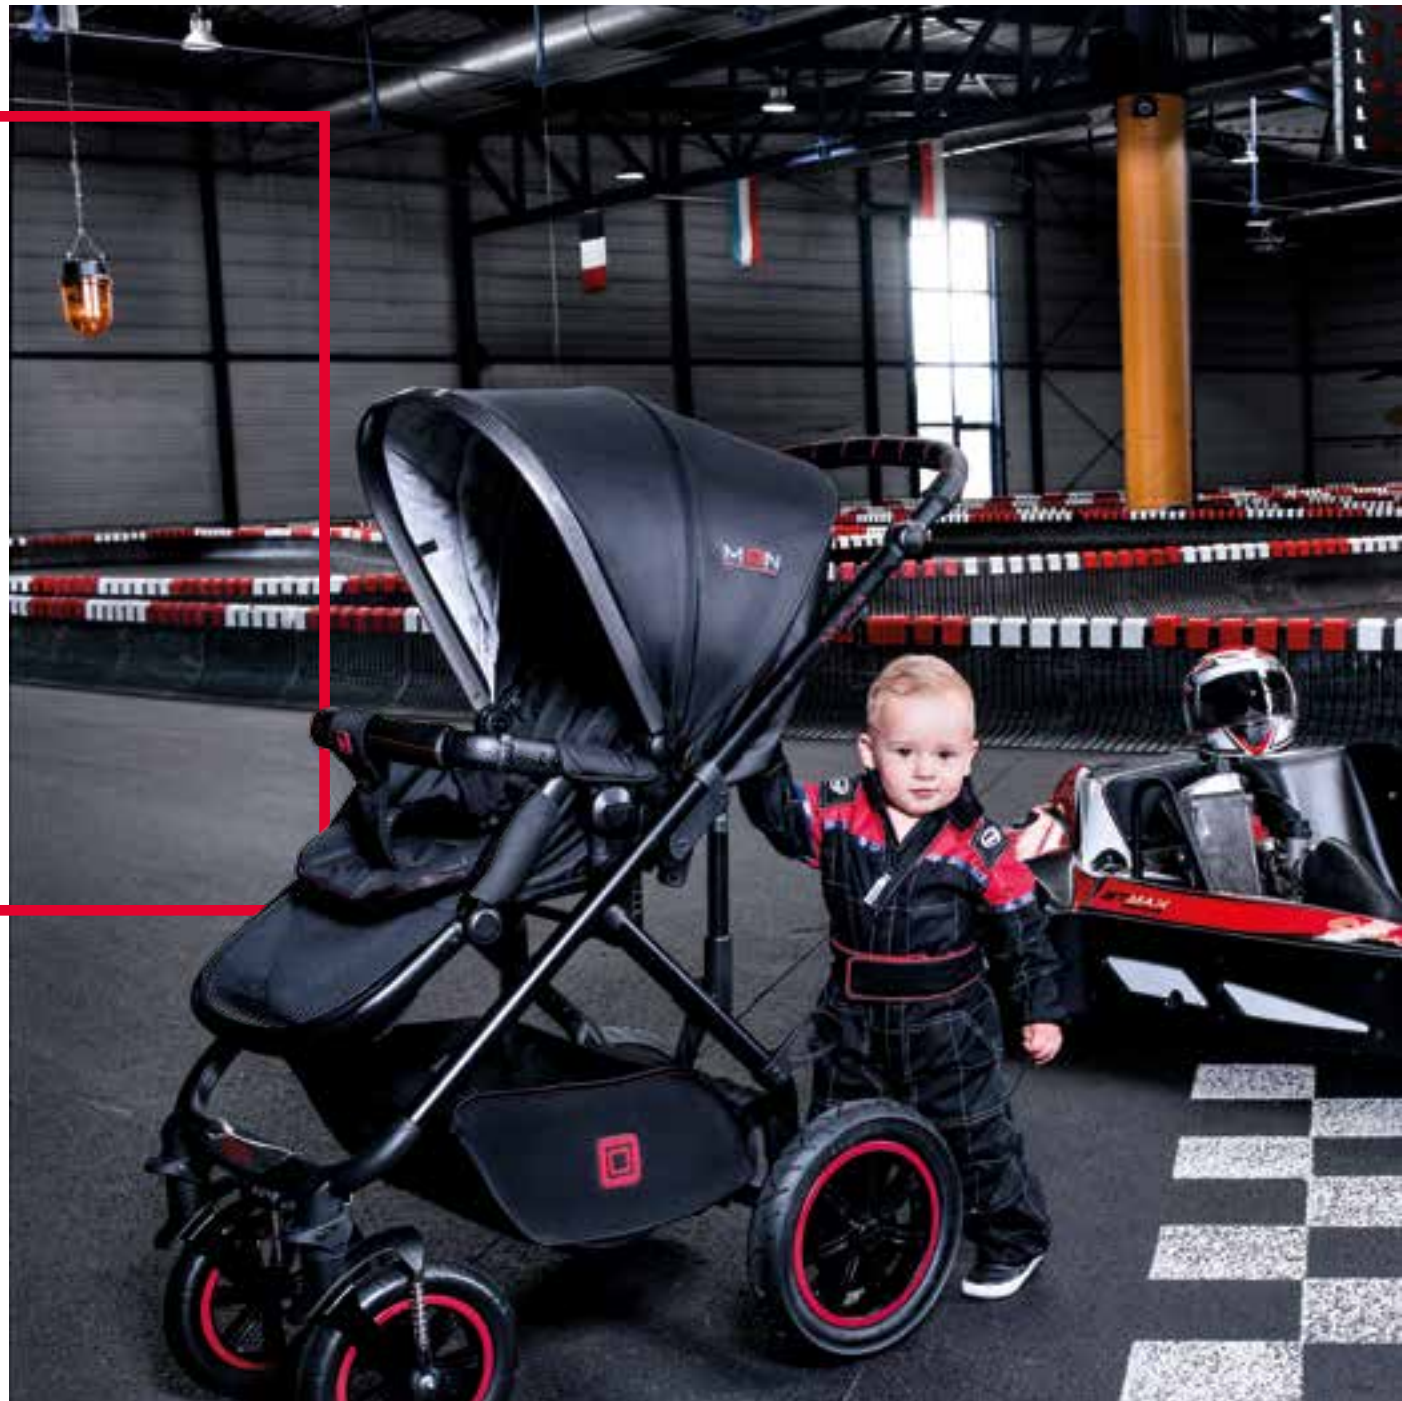

SPORT //

Sportive Dynamik Runde für Runde.

Bereit für das Außergewöhnliche?
Für sportlich-dynamische Dimensionen?

In diesen Rennern wird jede Runde und jeder Boxenstopp zum Vergnügen. Beim schnellen Tages-sprint oder am Wochenende auf der Langstrecke. Rahmenelemente in Carbon-Optik, Schwarz/Rot mit Ziernähten und farbigen Felgen.

Das ist Baby Power in ihrer schönsten Form.