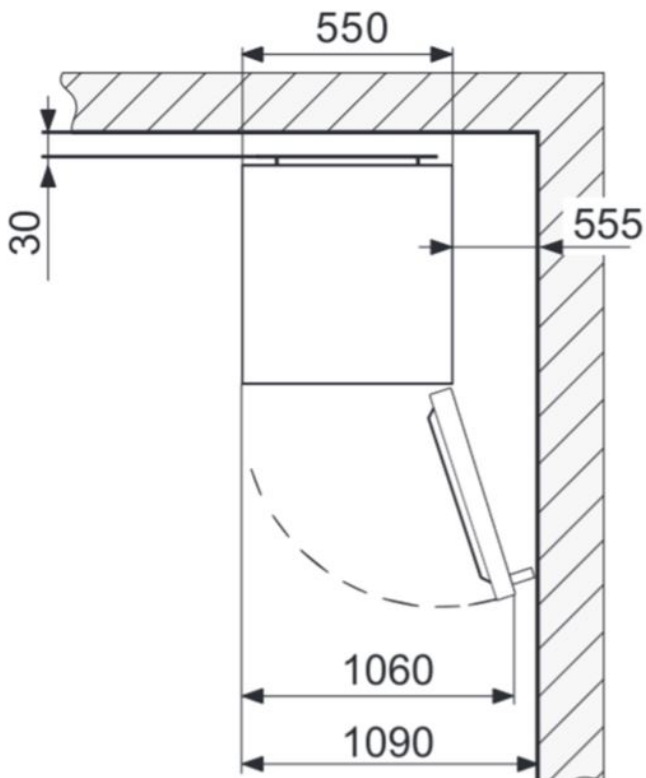

Kühlschrank mit Gefrierfach, 86 cm KS 15615 B

Retro Kollektion

- beige

Nutzzinhalt total: 106 l

- Kühlen: 93 l
- Gefrieren: 13 l

Kühlen

- Abtauung: automatisch
- 1 Glasablage, silberne Applikationen
- 1 Gemüseschublade
- 3 Türablagen

Gefrieren

- Abtauung: manuell
- 1 Eierrack
- 1 Eiswürfelbehälter

Technische Daten*

- Energieeffizienzklasse: A++
- Energieverbrauch: pro Jahr 131 kWh, in 24 h 0,36 kWh
- Gefrierleistung: 2,0 kg/24 h
- Lagerzeit bei Störung: 11 h
- Lautstärke: 41 dB(A) re1pW
- Gerätemaß (HxBxT): 860 x 550 x 615 mm
- Türanschlag rechts, wechselbar: Nein
- höhenverstellbare Vorderfüße
- Spannung/Frequenz: 220-240 V / 50 Hz
- Klimaklasse: ST
- Kabellänge mit Schuko-Stecker: 155 cm
- Gewicht: 28,5 kg

EAN 4040729156158

Technische Daten

| | |
|--------------------|------------------------------------|
| Modell / Art.-Nr. | KS 15615 B |
| Farbe | beige |
| Griff - Material | Metall (verchromt) |
| Kategorie | Kühlschrank mit Gefrierfach, 86 cm |
| Sternekenzeichnung | 4 |

Technische Daten

| | |
|-----------------------------------|-----------------|
| Tischplatte abnehmbar | - |
| Gerätemaße H x B x T (mm) | 860 x 550 x 615 |
| Spannung (V) / Frequenz (Hz) | 220-240 / 50 |
| Kabellänge mit Schukostecker (cm) | 155 |
| Gewicht netto / brutto (kg) | 28,5 / 31,5 |
| Transportmaße HxBxT (mm) | 920 x 580 x 740 |