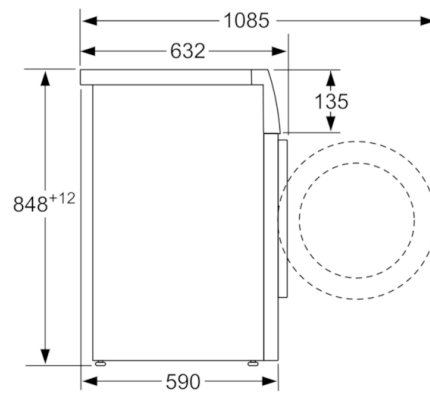

Technische Daten

Bauform :	Standgerät
Höhe der Arbeitsplatte (mm) :	850
Abmessungen des Gerätes :	848 x 598 x 590
Nettogewicht (kg) :	83,7
Anschlusswert (W) :	2300
Absicherung (A) :	10
Spannung (V) :	220-240
Frequenz (Hz) :	50
Approbationszertifikate :	CE, VDE
Länge Anschlusskabel (cm) :	210
Waschwirkungsklasse :	A
Türanschlag :	Links
Rollen :	Nein
Leistung Standby/Netzwerk: Bitte beachten Sie die Hinweise in der Gebrauchsanweisung, wenn Sie die WiFi-Funktion ausschalten möchten. :	
	1,5
Zeit auto-Standby/Netzwerk :	20,0
EAN-Nummer :	4242005134014
Nennkapazität in kg Baumwolle für das Standard-Baumwollprogramm bei vollständiger Befüllung - neu (2010/30/EC) :	
	9,0
Energieeffizienzklasse (2010/30/EC) :	A+++
Jährlicher Energieverbrauch (kWh/annum) - neu (2010/30/EC) :	152
Energieverbrauch im ausgeschalteten Modus (W) - neu (2010/30/EC) :	
	0,12
Leistungsaufnahme im unausgeschalteten Zustand - neu (2010/30/EC) (W) :	
	0,43
Jährlicher Wasserverbrauch (l/annum) - neu (2010/30/EC) :	
	11220
Schleuderwirkungsklasse :	A
Maximale Schleuderdrehzahl (rpm) - neu (2010/30/EC) :	1556
Durchschn. Waschzeit Baumwolle 40°C (Teilbeladung) min - neu (2010/30/EC) :	285
Durchschn. Waschzeit Baumwolle 60°C (volle Beladung) min - neu (2010/30/EC) :	285
Durchschn. Waschzeit Baumwolle 60°C (Teilbeladung) min - neu (2010/30/EC) :	285
Dauer des unausgeschalteten Zustands (min) (2010/30/EC) :	20
Schallleistung Waschen dB(A) re 1 pW :	47
Schallleistung Schleudern dB(A) re 1 pW :	73
Art der Installation :	Standgerät

Technische Informationen

- Gerätemaße (H x B x T): 84,8 cm x 59,8 cm x 59,0 cm
- unterschiebbar ab 85 cm Nischenhöhe

HomeProfessional Waschmaschinen

WAYH2842

Waschmaschine

Maße in mm

Maße in mm