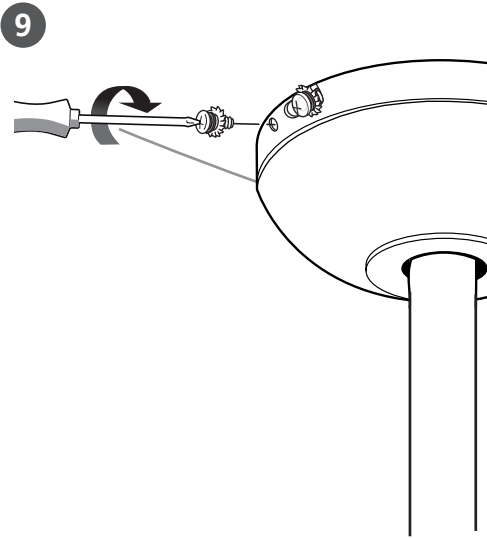

GLOBO

FAN

0305

www.globo-lighting.com

GLOBO Handels GmbH
St. Peter 38
A-9184 St.Jakob/Rosental

C x3

B

D

-

E 14

1

1  x2

A

2

H  x2

OR

*  x2

3

4

3

10

11

K x3

E