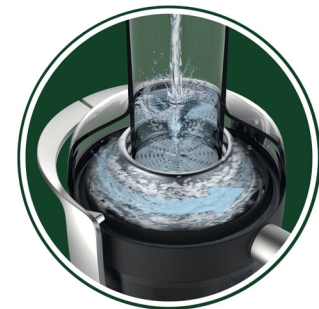

XXL-Einfüllöffnung

Sparen Sie sich Zeit und entsaften Sie schneller. Die meisten Obst- und Gemüsesorten passen in den Entsafter und müssen somit nicht mehr zurechtgeschnitten werden. Geben Sie einfach alle Zutaten in die 80-mm-XXL-Einfüllöffnung, und genießen Sie jeden Tag eine volle Ladung frischer Vitamine.

Leicht zu reinigendes Sieb

Mit dem polierten Sieb entfernen Sie Überreste ganz einfach mit einem Küchenschwamm.

Tropfstopp

Mit der integrierten Tropfstoppfunktion halten Sie Ihre Arbeitsfläche zwischen

Entsaftervorgängen makellos sauber. Aktivieren Sie die Tropfstoppfunktion, indem Sie einfach den Ausgießer drehen.

Bis zu 3 l Saft in einem Durchgang

Sie können bis zu 3 l Saft in einem Durchgang pressen, ohne den Fruchtfleischbehälter entleeren zu müssen.

Vorreinigung

Dank der einzigartigen Vorreinigungsfunktion von Philips spülen Sie Ihren Entsafter nach dem Entsaften oder zwischen Entsaftervorgängen einfach schnell ab. Geben Sie Wasser in den Stopfer und schalten Sie den Entsafter ein, um ihn vorzuspülen.