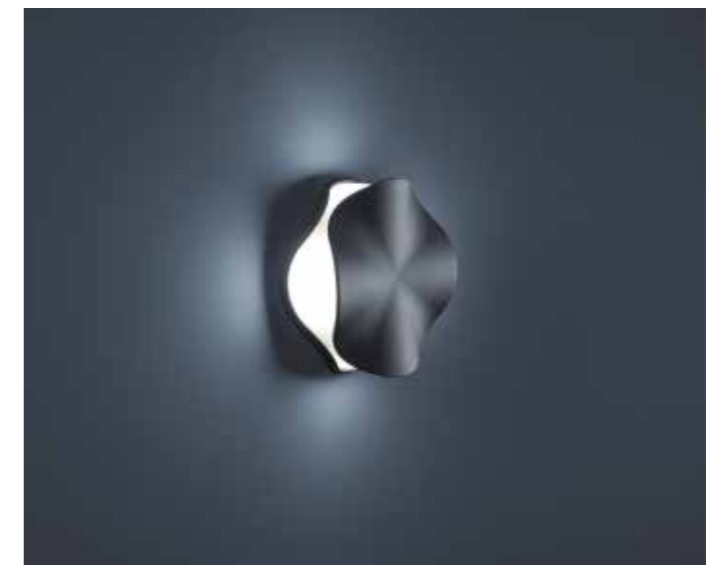

Farbe mattweiß
colour white mat
A18401.07

Farbe mattschwarz
colour black mat
A18401.98

Diese Leuchten enthalten eingebaute nicht austauschbare LED-Lampen, die den Energieklassen A bis A++ entsprechen.
This luminaire contains built-in LED lamps of energy classes A to A++. The lamp cannot be changed in the luminaire.