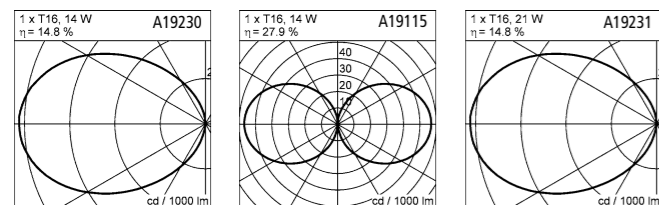

* Lichtaustritt einseitig
light emission on one-side
** Lichtaustritt beidseitig
light emission on two-side