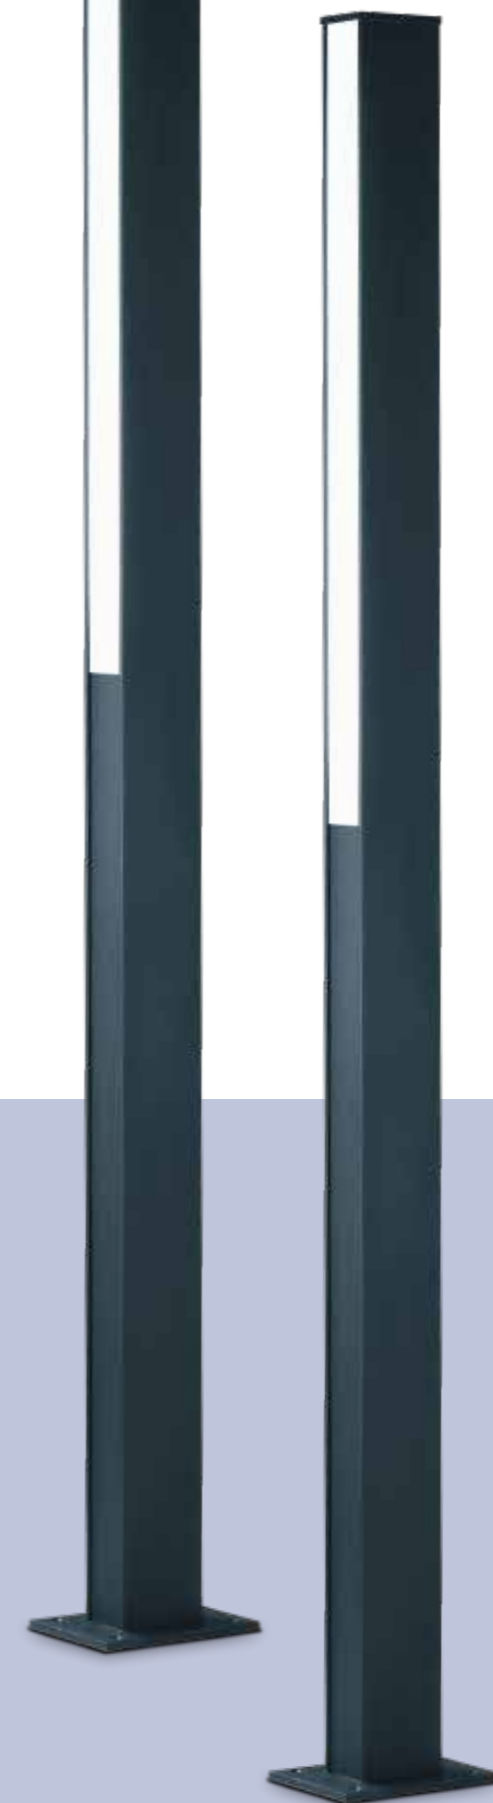

1 x T16, 21 W, G5

Lichtaustritt einseitig
light emission on one-side
A19233.93

Lichtaustritt beidseitig
light emission on two-side
A19118.93

Zubehör für Bodenbefestigung
accessories for floor assembly
Seite / page 238

Diese Leuchten sind geeignet für Leuchtmittel
der Energieklassen: A+, A, B.
This luminaire is compatible with bulbs of the
energy classes: A+, A, B.