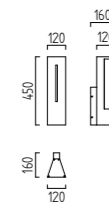

1 x TC-L, 24 W, 2G11
A18247.93²

Zubehör für Bodenbefestigung
accessories for floor assembly
Seite / page 238

¹Diese Leuchten sind geeignet für
Leuchtmittel der Energieklassen: A+, A, B.
This luminaire is compatible with bulbs
of the energy classes: A+, A, B.

²Diese Leuchte ist geeignet für
Leuchtmittel der Energieklassen:
A+, A, A++, B.
This luminaire is compatible with bulbs
of the energy classes: A+, A, A++, B.