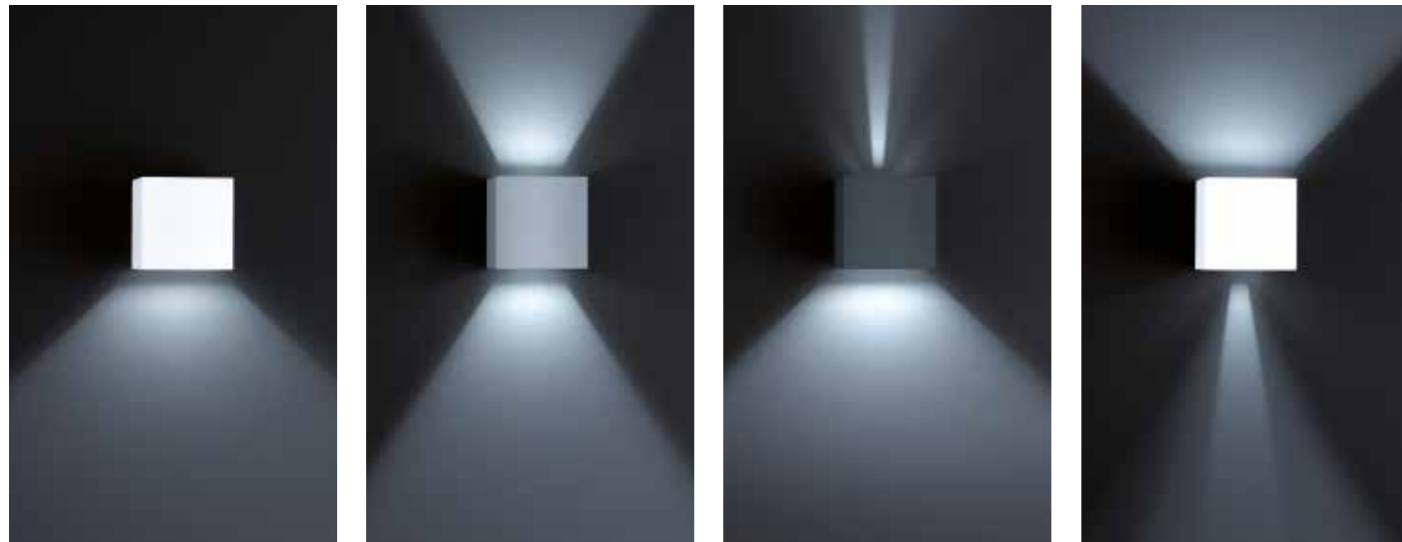

SIRI 44

SIRI 44

massiv aluminium
mit Betriebsgerät

solid aluminium
with electronic control gear

LED IP54

2 x 3 W, LED warm weiß / warm white
ca. 3000 K, 380 Lumen

Farbe mattweiß / colour white mat
A28242.07

Farbe silbergrau / colour silver grey
A28242.46

Farbe mattschwarz / colour black mat
A28242.93

Diese Leuchten enthalten eingebaute nicht austauschbare LED-Lampen, die den Energieklassen A bis A++ entsprechen.
This luminaire contains built-in LED lamps of energy classes A to A++.
The lamp cannot be changed in the luminaire.