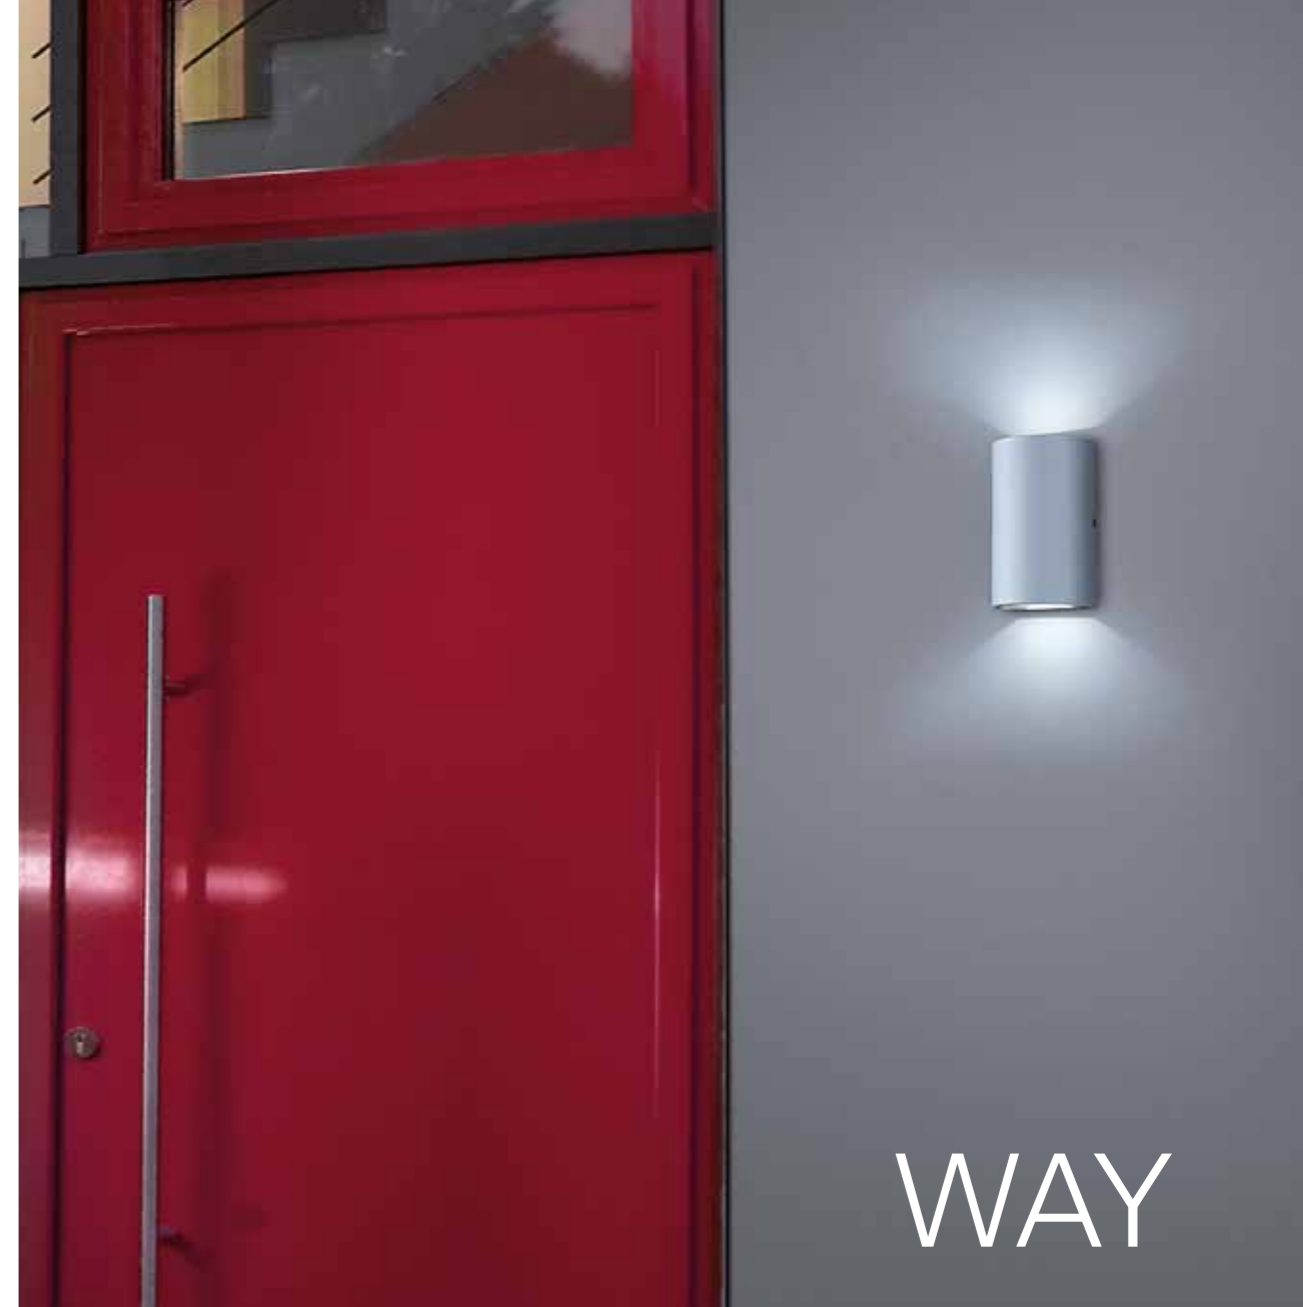

Diese Leuchten enthalten eingebaute nicht austauschbare LED-Lampen, die den Energieklassen A bis A++ entsprechen.
 This luminaire contains built-in LED lamps of energy classes A to A++.
 The lamp cannot be changed in the luminaire.

A88256.46

Diese Leuchte enthält eingebaute nicht austauschbare LED-Lampen, die den Energieklassen A bis A++ entsprechen.
This luminaire contains built-in LED lamps of energy classes A to A++. The lamp cannot be changed in the luminaire.