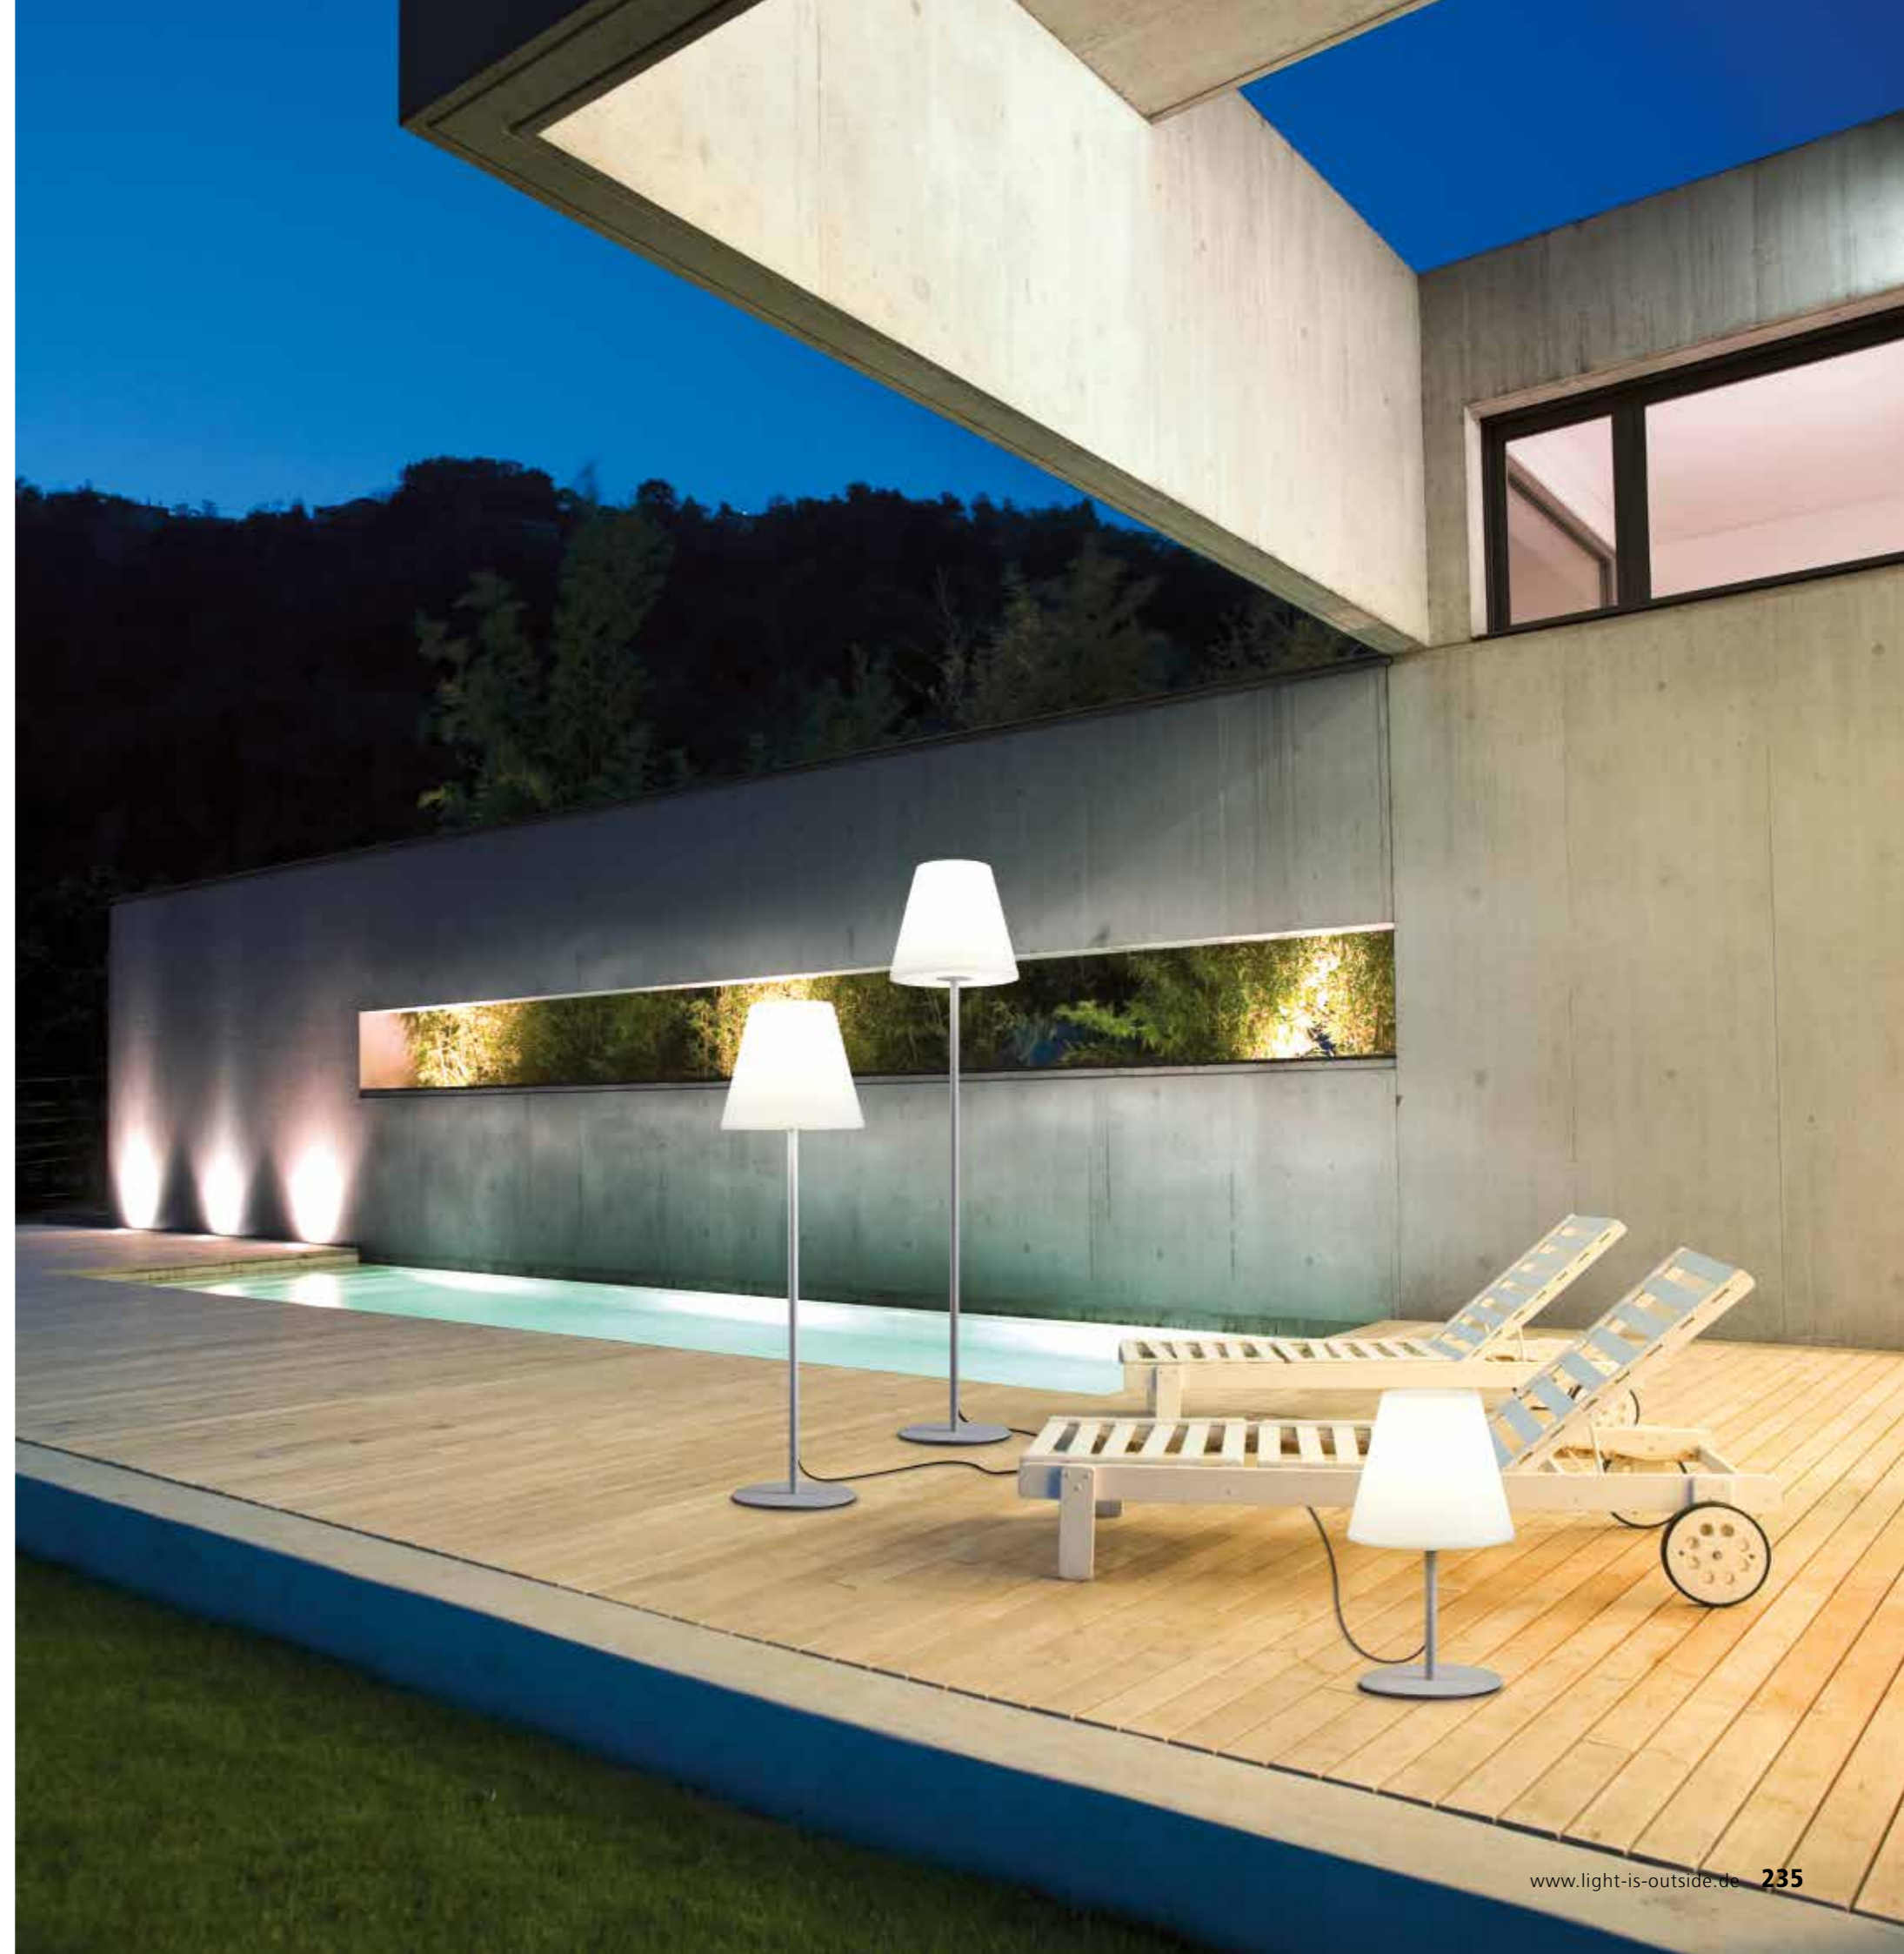

MORIS

MORIS

silbergrau
witterungsbeständiger Kunststoff, weiß
Zuleitungslänge 4,5 m

silver grey
made of weather resistant white acrylic
power supply line 4,5 m

IP65

1 x E27, max. 60 W
19/1268.46

1 x E27, max. 60 W
19/1267.46

1 x E27, max. 60 W
19/1266.46

Diese Leuchten sind geeignet für Leuchtmittel der Energieklassen: A++, A+, A, B, C, D, E.
This luminaire is compatible with bulbs of the energy classes: A++, A+, A, B, C, D, E.