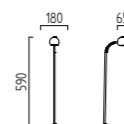

ATARA

ATARA

chrom
Glaslinse klar
mit Entblendungsprismen
mit Sensordimmer

chrome
clear glass lens
with prismatic diffuser
with sensor dimmer

LED IP20

1 x 3,5 W, LED warm weiß / warm white
ca. 3000 K, 360 Lumen
17/1332.04