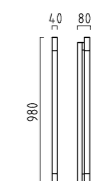

SILJA

SILJA

chrom
Glas satiniert
mit EVG

chrome
glass satinised
with electronic ballast

T16 IP20

incl. 1 x T16, 21 W, G5
18/1227.04/5033

incl. 1 x T16, 14 W, G5
18/1226.04/5032

Diese Leuchten sind geeignet für Leuchtmittel der Energieklassen:
A+,A,B. Die Leuchten werden verkauft mit Leuchtmitteln der
Energieklasse: A+.

This luminaire is compatible with bulbs of the energy classes:
A+,A,B. The luminaire is sold with a bulb of the energy class: A+.