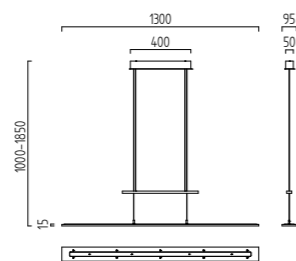

ANTEA

edelstahl - finish
Glas teilsatiniert
höhenverstellbar
mit Betriebsgerät dimmbar
stainless steel - finish
glass partially satinised
height adjustable
with electronic control gear dimmable

LED IP20

9 x 3 W, LED warm weiß / warm white
ca. 2900 K, 2430 Lumen
96/1301.86/5070