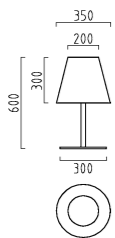

MORIS

MORIS

silbergrau
witterungsbeständiger Kunststoff, weiß
Zuleitungslänge 4,5 m

silver grey
made of weather resistant white acrylic
power supply line 4,5 m

IP65

1 x E27, max. 60 W
19/1268.46