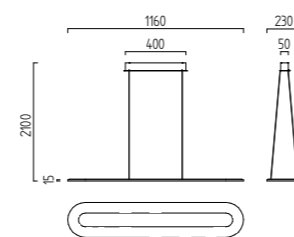

SIMA

SIMA

Acrylglas satiniert
mit Betriebsgerät dimmbar
acrylic glass satinised
with electronic control gear dimmable

LED IP20

12 x 3 W, LED warm weiß / warm white
ca. 2900 K, 3240 Lumen

edelstahl - finish
stainless steel - finish
126/1314.86