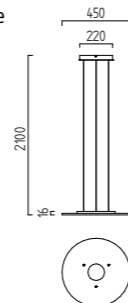

ALIDE

ALIDE

edelstahl - finish
 Dekorglas weiß / klar
 mit Betriebsgerät dimmbar
 stainless steel - finish
 decorative glass white / clear
 with electronic control gear dimmable

LED IP20

9 x 3 W, LED warm weiß / warm white
 ca. 2900 K, 2430 Lumen
96/1315.86/5090