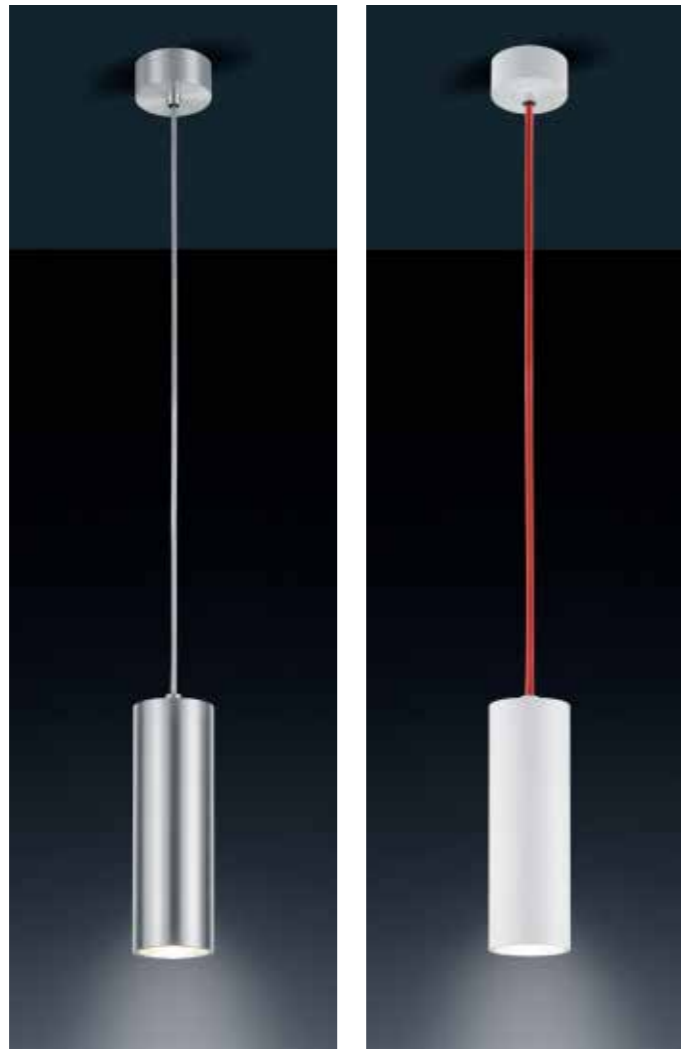

OSO

OSO
mit Betriebsgerät
with electronic control gear

LED IP44

1 x 7 W, LED warm weiß / warm white
ca. 2800 K, 680 Lumen
Abstrahlwinkel / reflected beam 28°

aluminium matt / aluminium mat

Silikonkabel transparent
silicon cable transparent
16/1554.26

Textilkabel schwarz
textile cable black
16/1556.26

mattweiß / white mat

Textilkabel rot
textile cable red
16/1555.07

Textilkabel schwarz
textile cable black
16/1556.07