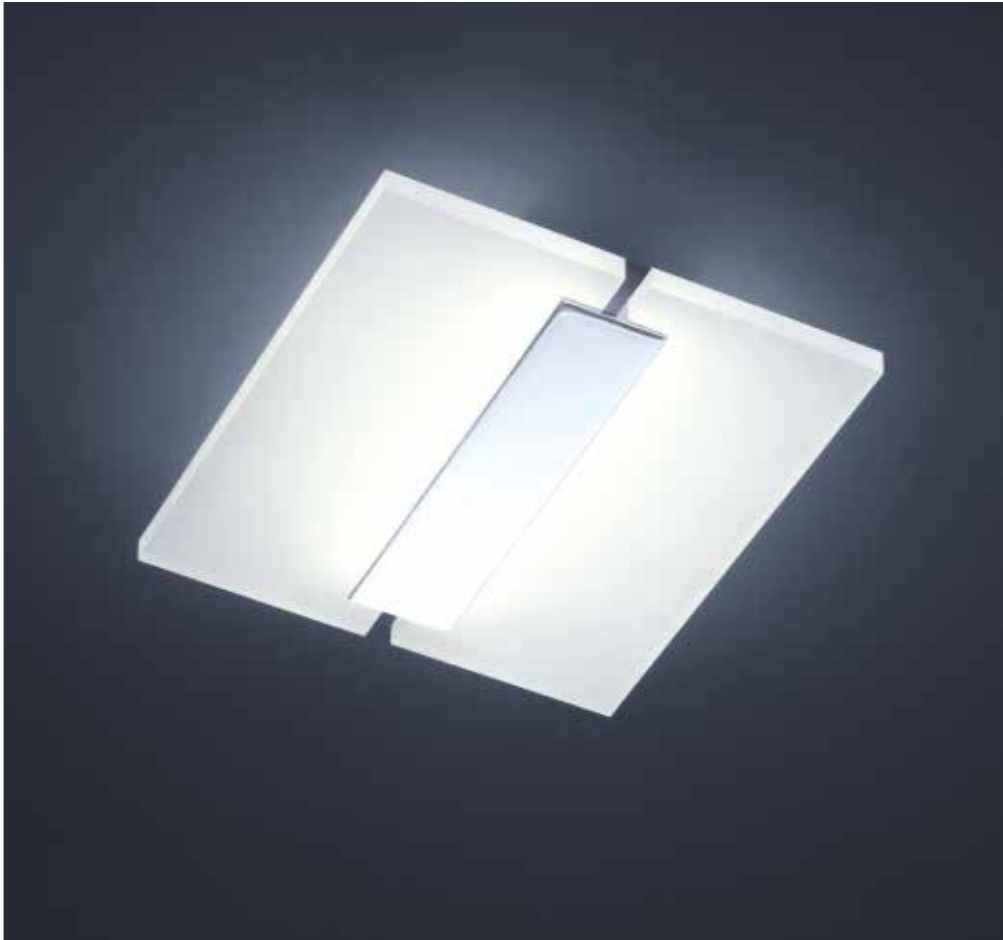

RIKA

RIKA
mattnickel
Acrylglas satiniert
mit Betriebsgerät dimmbar

nickel mat
acrylic glass satinised
with electronic control gear dimmable

LED IP20