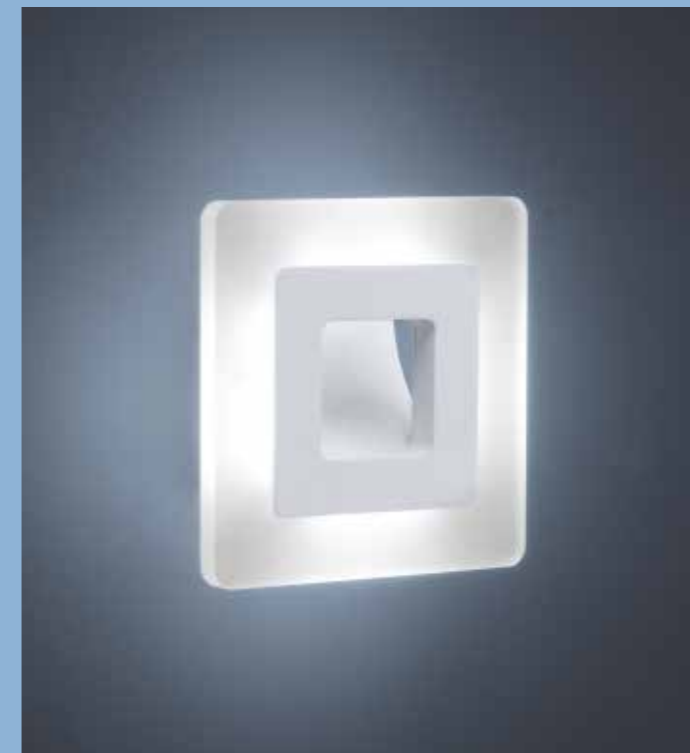

JENNA

JENNA

mattweiß
Acrylglas satiniert
mit Betriebsgerät

white mat
acrylic glass satinised
with electronic control gear

LED IP20

Diese Leuchten enthalten eingebaute nicht austauschbare LED-Lampen, die den Energieklassen A bis A++ entsprechen.
This luminaire contains built-in LED lamps of energy classes A to A++. The lamp cannot be changed in the luminaire.