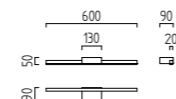

3 x 3 W, LED warm weiß / warm white
ca. 3000 K, 660 Lumen

Farbe mattweiß / colour white mat
A28309.07

Farbe silbergrau / colour silver grey
A28309.46

Diese Leuchten enthalten eingebaute nicht austauschbare LED-Lampen, die den Energieklassen A bis A++ entsprechen.
This luminaire contains built-in LED lamps of energy classes A to A++. The lamp cannot be changed in the luminaire.