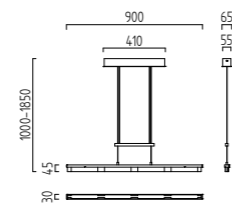

CLYDE

Glas klar - satiniert
höhenverstellbar
mit Betriebsgerät dimmbar
glass clear - satinised
height adjustable
with electronic control gear dimmable

LED IP20

11 x 3 W, LED warm weiß / warm white
ca. 2900 K, 2970 Lumen

mattmessing eloxiert - blankmessing
brass mat anodised - brass polished
116/1503.17

mattnickel eloxiert - chrom
nickel mat anodised - chrome
116/1503.19

Diese Leuchten enthalten eingebaute nicht austauschbare LED-Lampen, die den Energieklassen A bis A++ entsprechen.
This luminaire contains built-in LED lamps of energy classes A to A++.
The lamp cannot be changed in the luminaire.