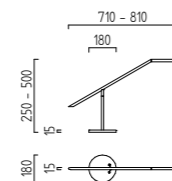

BIBO

BIBO
höhenverstellbar
360° drehbar
mit Tastdimmer
height adjustable
360° rotatable
with push-button dimmer

LED IP20

7 W, LED warm weiß / warm white
ca. 3000 K, 630 Lumen

aluminium matt
aluminium mat
19/1415.26

mattschwarz
black mat
19/1415.98