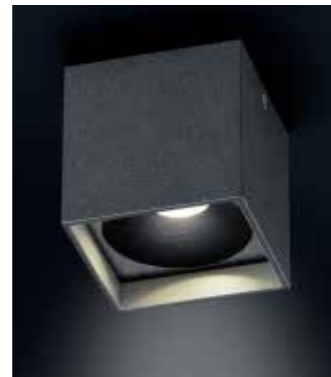

mattweiß / white mat

15/1560.07

aluminium matt / aluminium mat

15/1560.26

mattschwarz / black mat

15/1560.93