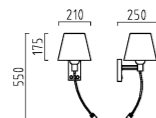

getrennt schaltbar
Leselicht dreh- und schwenkbar
LED mit Betriebsgerät

switchable separately
reading light rotatable and tiltable
LED with electronic control gear

1 x E27, max. 60 W +
1 x 2 W, LED warm weiß / warm white
ca. 3000 K, 180 Lumen
28/994.06/9220¹