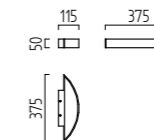

Diese Leuchten enthalten eingebaute nicht austauschbare LED-Lampen, die den Energieklassen A bis A++ entsprechen.
This luminaire contains built-in LED lamps of energy classes A to A++.
The lamp cannot be changed in the luminaire.