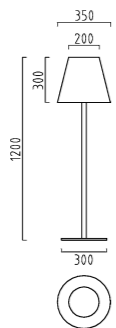

1 x E27, max. 60 W
19/1267.46