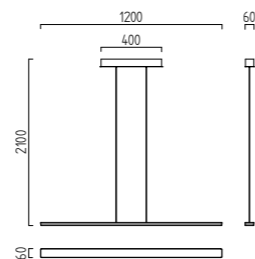

ARIGO

ARIGO

aluminium matt
Acrylglas satiniert
mit Betriebsgerät dimmbar

aluminium mat
acrylic glass satinised
with electronic control gear dimmable

LED IP20

24,3 W, LED warm weiß / warm white
ca. 3000 K, 2430 Lumen
16/1327.26