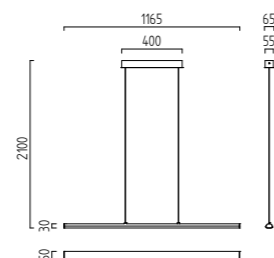

VENTA

Acryldiffusor satiniert
mit Sensordimmer
acrylic diffuser satinised
with sensor dimmer

LED IP20

- .19 - mattrnickel eloxiert - chrom / nickel mat anodised - chrome
- .20 - wenge eloxiert - chrom / wenge anodised - chrome
- .63 - champagne eloxiert - chrom / champagne anodised - chrome

22 W, LED warm weiß / warm white
ca. 2900 K, 1910 Lumen
16/1505.19
16/1505.20
16/1505.63

14 W, LED warm weiß / warm white
ca. 2900 K, 1220 Lumen
16/1506.19
16/1506.20
16/1506.63

Diese Leuchten enthalten eingebaute nicht austauschbare LED-Lampen, die den Energieklassen A bis A++ entsprechen.
This luminaire contains built-in LED lamps of energy classes A to A++.
The lamp cannot be changed in the luminaire.