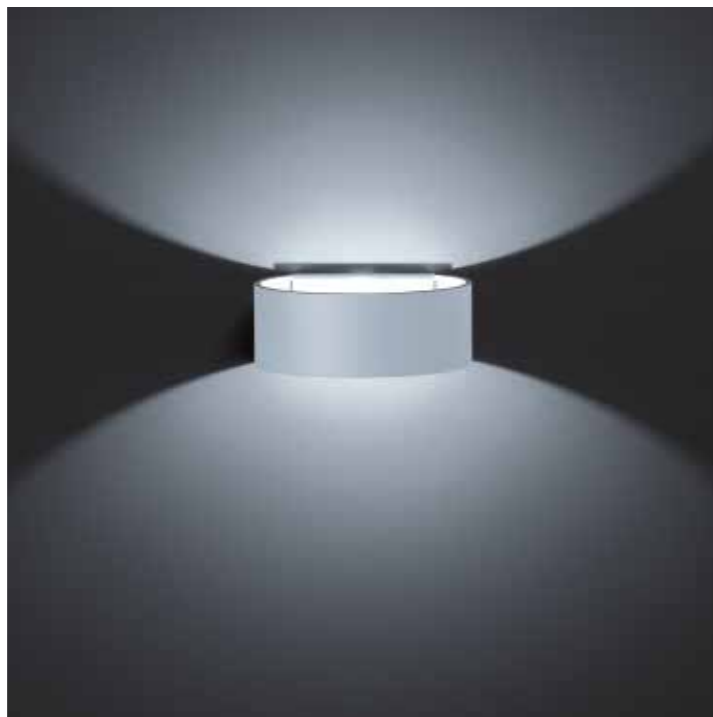

Farbe silbergrau / colour silver grey
A18255.46

Diese Leuchten enthalten eingebaute nicht austauschbare LED-Lampen, die den Energieklassen A bis A++ entsprechen.
This luminaire contains built-in LED lamps of energy classes A to A++. The lamp cannot be changed in the luminaire.