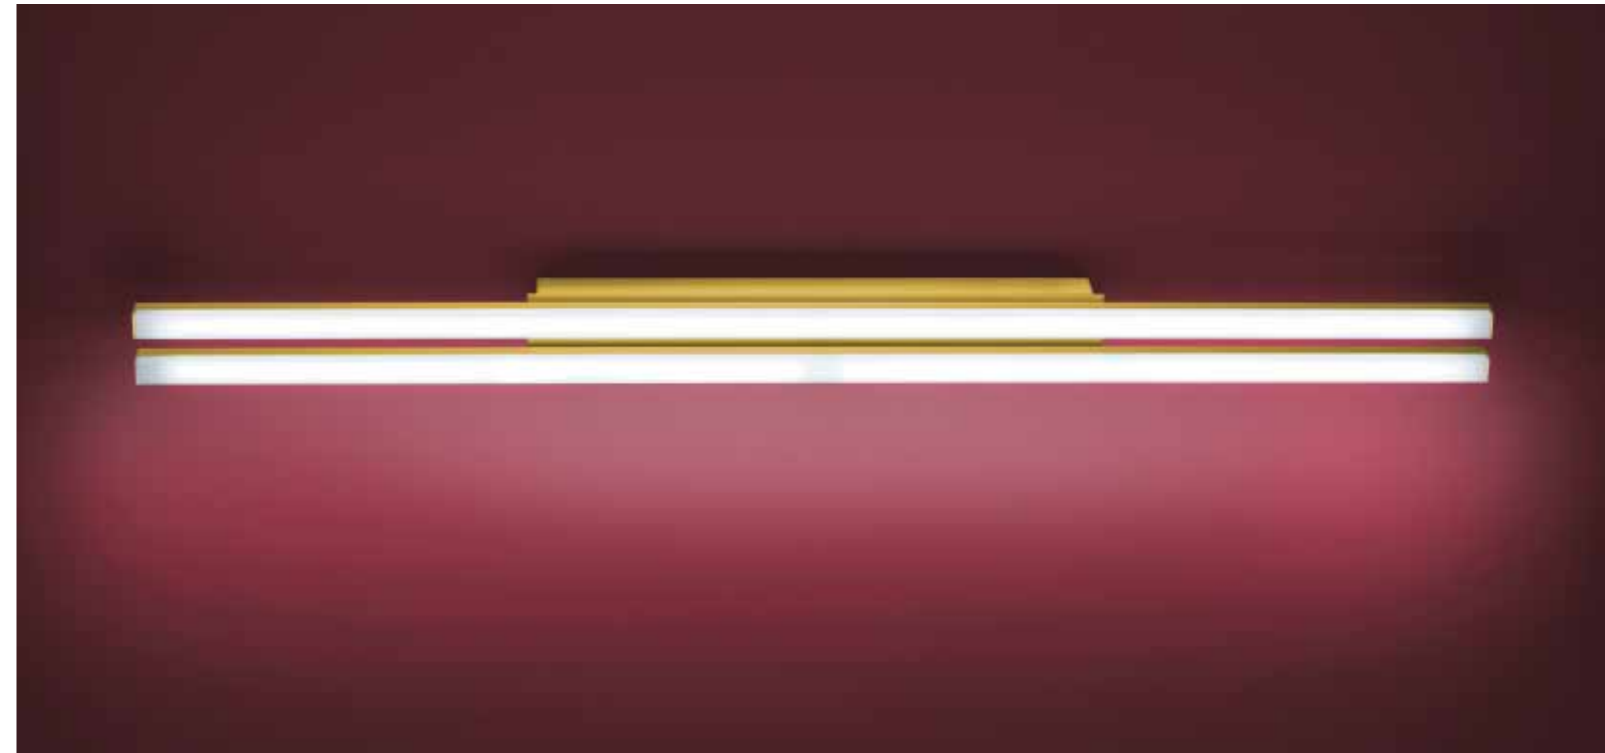

KARA

KARA
Acryldiffusor satiniert
acrylic diffuser satinised

LED IP20