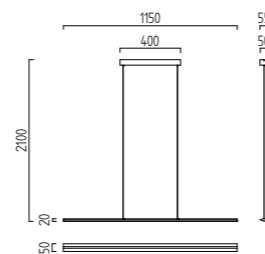

15,4 W, LED warm weiß / warm white
ca. 3000 K, 1568 Lumen
16/1423.04