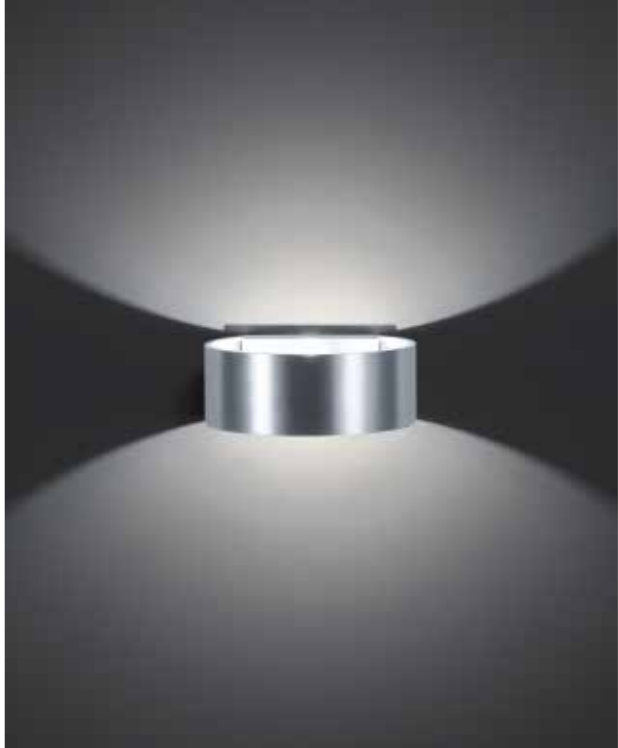

Diese Leuchten enthalten eingebaute nicht austauschbare LED-Lampen, die den Energieklassen A bis A++ entsprechen.
This luminaire contains built-in LED lamps of energy classes A to A++. The lamp cannot be changed in the luminaire.