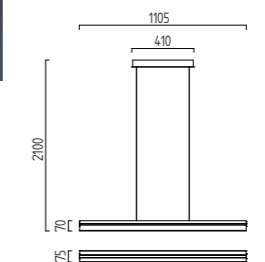

Acrylglas mattiert /
acrylic glass mat

mattmessing eloxiert - blankmessing
brass mat anodised - brass polished
26/1514.17/5184

mattnickel eloxiert - chrom
nickel mat anodised - chrome
26/1514.19/5184