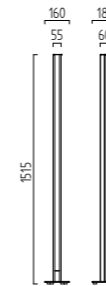

2 x 26 W, LED warm weiß / warm white
ca. 2900 K, 4510 Lumen
27/1524.19
27/1524.40
27/1524.63