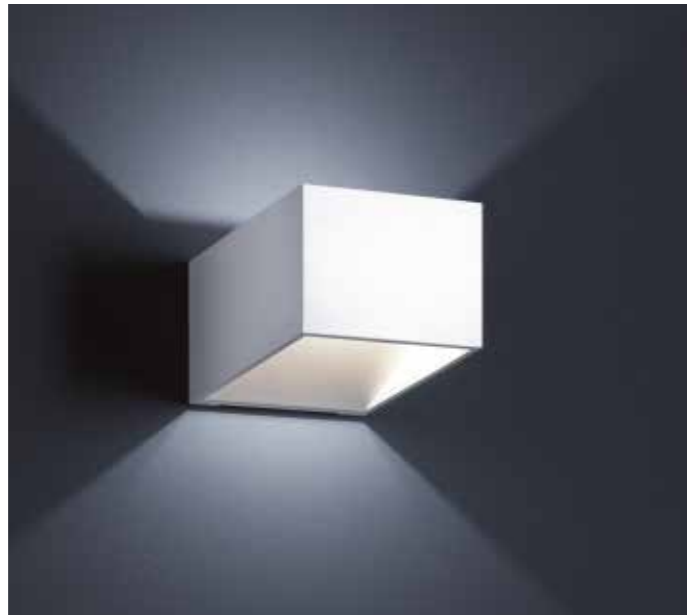

MIKO

MIKO

mit Betriebsgerät
with electronic control gear

LED IP20

1 x 5 W, LED warm weiß / warm white
ca. 3000 K, 310 Lumen

mattweiß / white mat

18/1425.07

aluminium poliert - mattweiß
aluminium polished - white mat

18/1425.25

Diese Leuchten enthalten eingebaute nicht austauschbare LED-Lampen, die den Energieklassen A bis A++ entsprechen.
This luminaire contains built-in LED lamps of energy classes A to A++.
The lamp cannot be changed in the luminaire.