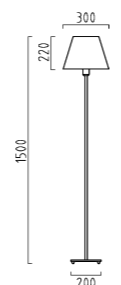

¹ Diese Leuchte enthält eingebaute nicht austauschbare LED-Lampen, die den Energieklassen A bis A++ entsprechen und hat Fassungen für Leuchtmittel der Energieklassen: A++, A+, A, B, C, D, E. This luminaire contains built-in LED lamps with energy classes A to A++ and has sockets for bulbs of the energy classes: A++, A+, A, B, C, D, E. The LED lamps cannot be changed in the luminaire.

² Diese Leuchten sind geeignet für Leuchtmittel der Energieklassen: A++, A+, A, B, C, D, E. This luminaire is compatible with bulbs of the energy classes: A++, A+, A, B, C, D, E.