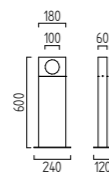

Farbe silbergrau – mattweiß
colour silver grey – white mat
A19244.46

Farbe mattschwarz – mattweiß
colour black mat – white mat
A19244.93