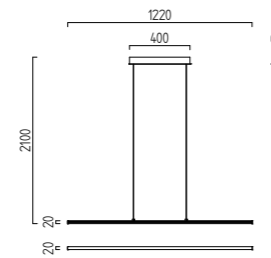

17,2 W, LED warm weiß / warm white
ca. 2900 K, 1460 Lumen

mattmessing eloxiert - blankmessing
brass mat anodised - brass polished

16/1404.17

mattnickel eloxiert
nickel mat anodised

16/1404.18

KARA

KARA

Acryldiffusor satiniert
mit Betriebsgerät dimmbar

acrylic diffuser satinised
with electronic control gear dimmable

LED IP20