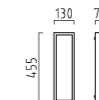

1 x TC-L, 36 W, 2G11
A18054.86³