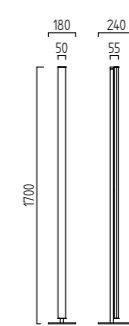

.19 - mattnickel eloxiert - chrom / nickel mat anodised - chrome
.20 - wenge eloxiert - chrom / wengè anodised - chrome
.63 - champagne eloxiert - chrom / champagne anodised - chrome

Diese Leuchten enthalten eingebaute nicht austauschbare LED-Lampen, die den Energieklassen A bis A++ entsprechen.
This luminaire contains built-in LED lamps of energy classes A to A++.
The lamp cannot be changed in the luminaire.