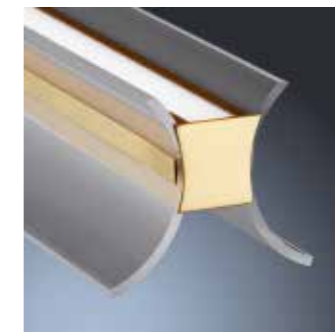

RUCCA

RUCCA

mit Betriebsgerät dimmbar
with electronic control gear dimmable

LED IP20

2 x 21 W, LED warm weiß / warm white
ca. 2900 K, 3640 Lumen

Diese Leuchten enthalten eingebaute nicht austauschbare
LED-Lampen, die den Energieklassen A bis A++ entsprechen.
This luminaire contains built-in LED lamps of energy classes
A to A++. The lamp cannot be changed in the luminaire.