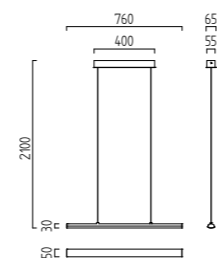

14 W, LED warm weiß / warm white
ca. 2900 K, 1220 Lumen
16/1506.19
16/1506.20
16/1506.63