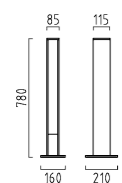

TENDO 44

TENDO 44

aluminium
Farbe graphit
Acryldiffusor satiniert
mit EVG

aluminium
colour graphite
acrylic diffuser satinised
with electronic ballast

1 x T16, 14 W, G5

Lichtaustritt einseitig
light emission on one-side
A19230.93

Lichtaustritt beidseitig
light emission on two-side
A19115.93

1 x T16, 21 W, G5

Lichtaustritt einseitig
light emission on one-side
A19231.93

Lichtaustritt beidseitig
light emission on two-side
A19116.93

* Lichtaustritt einseitig
light emission on one-side
** Lichtaustritt beidseitig
light emission on two-side

1 x T16, 21 W, G5

Lichtaustritt einseitig
light emission on one-side
A19233.93

Lichtaustritt beidseitig
light emission on two-side
A19118.93

Zubehör für Bodenbefestigung
accessories for floor assembly
Seite / page 238

Diese Leuchten sind geeignet für Leuchtmittel
der Energieklassen: A+, A, B.
This luminaire is compatible with bulbs of the
energy classes: A+, A, B.