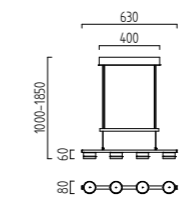

6 x 5 W, LED warm weiß / warm white
ca. 2800 K, 2700 Lumen
65/1517.19/5195

höhenverstellbar/ height adjustable
4 x 5 W, LED warm weiß / warm white
ca. 2800 K, 1800 Lumen
46/1517.19/5195

höhenverstellbar/ height adjustable
6 x 5 W, LED warm weiß / warm white
ca. 2800 K, 2700 Lumen
66/1517.19/5195