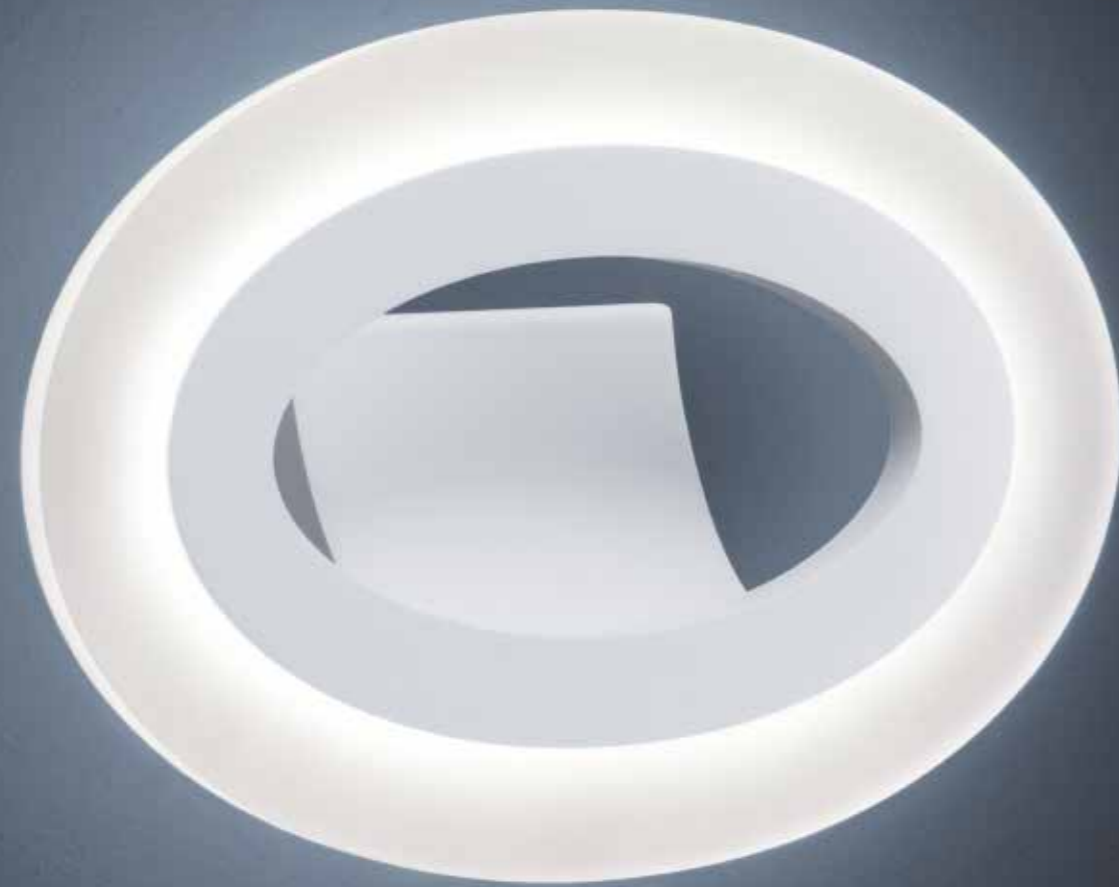

JENNA

JENNA

mattweiß
Acrylglas satiniert
mit Betriebsgerät

white mat
acrylic glass satinised
with electronic control gear

LED IP20

Diese Leuchten enthalten eingebaute nicht austauschbare LED-Lampen, die den Energieklassen A bis A++ entsprechen.
This luminaire contains built-in LED lamps of energy classes A to A++. The lamp cannot be changed in the luminaire.