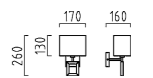

1 x E14, max. 40 W
18/1138.10/9244

1 x E14, max. 40 W
19/1138.10/9244