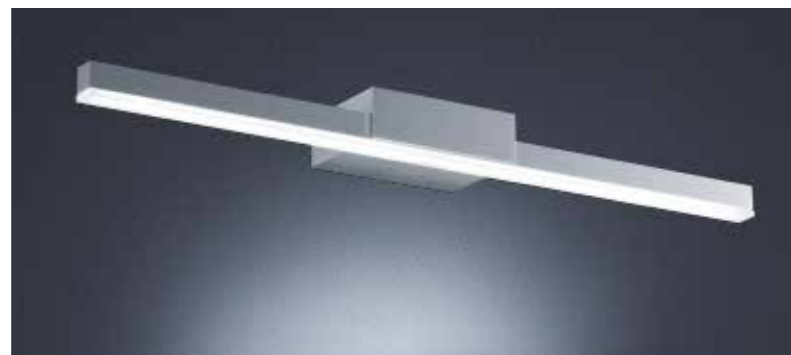

IVY

IVY

aluminium matt
Acryldiffusor satiniert
mit Betriebsgerät

aluminium mat
acrylic diffuser satinised
with electronic control gear

LED IP54