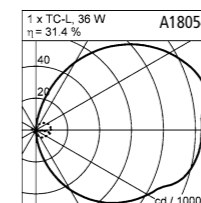

1 x T16-R, 40 W, 2GX13
A18058.86²

2 x TC-L, 24 W, 2G11
A28059.86³

1 x TC-L, 18 W, 2G11
A18053.86³

1 x TC-L, 36 W, 2G11
A18054.86³

¹ Diese Leuchten sind geeignet für Leuchtmittel der Energieklassen: A,B. This luminaire is compatible with bulbs of the energy classes: A,B.