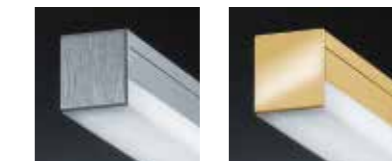

Diese Leuchten enthalten eingebaute nicht austauschbare
LED-Lampen, die den Energieklassen A bis A++ entsprechen.
This luminaire contains built-in LED lamps of energy classes
A to A++. The lamp cannot be changed in the luminaire.