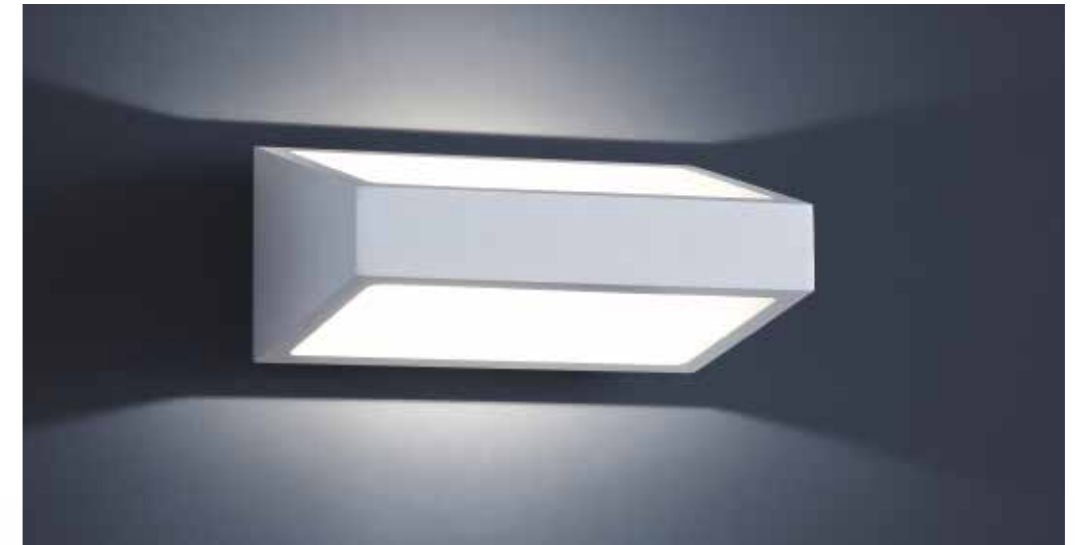

solid aluminium
with electronic control gear

Diese Leuchten enthalten eingebaute nicht austauschbare LED-Lampen, die den Energieklassen A bis A++ entsprechen.
This luminaire contains built-in LED lamps of energy classes A to A++. The lamp cannot be changed in the luminaire.