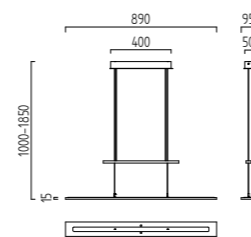

7 x 3 W, LED warm weiß / warm white
ca. 2900 K, 1890 Lumen
76/1301.86/5080