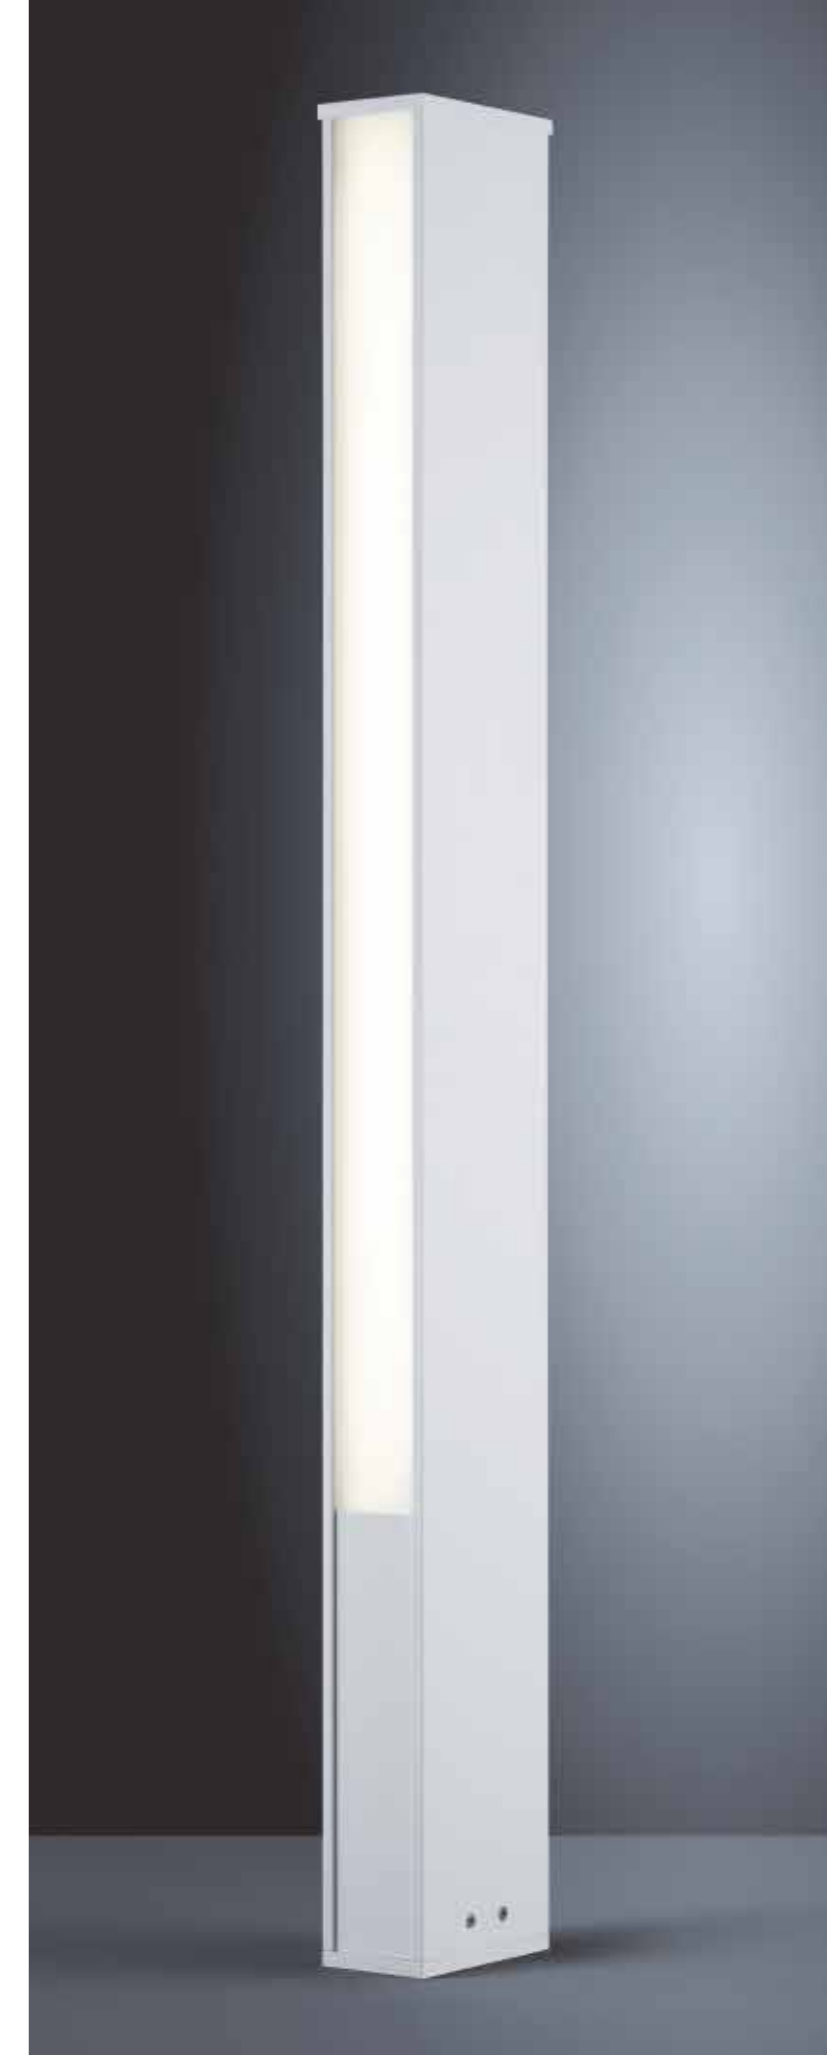

TENDO LED

TENDO LED

massiv aluminium
Acryldiffusor satiniert
mit Betriebsgerät

solid aluminium
acrylic diffuser satinised
with electronic control gear

Auf Anfrage sind Sonderfarben nach RAL möglich.
Special colours (RAL) on request.

Zubehör für Bodenbefestigung
accessories for floor assembly
Seite / page 238

Diese Leuchten enthalten eingebaute nicht austauschbare LED-Lampen,
die den Energieklassen A bis A++ entsprechen.
This luminaire contains built-in LED lamps of energy classes A to A++.
The lamp cannot be changed in the luminaire.