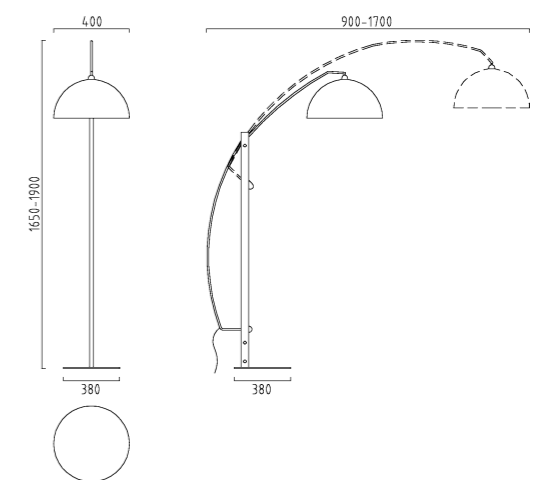

DORO

DORO

weiß - chrom
Schirm Kunststoff satiniert
höhenverstellbar

white - chrome
shade plastic satinised
height adjustable

IP20

1 x E27, max. 100 W
17/1240.84/5045

Diese Leuchte ist geeignet für Leuchtmittel der
Energieklassen: A++, A+, A, B, C, D, E.
This luminaire is compatible with bulbs of the
energy classes: A++, A+, A, B, C, D, E.