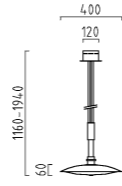

AIDA

AIDA

mattnickel - chrom
 Glas satiniert
 höhenverstellbar
 mit elektronischem Trafo

nickel mat - chrome
 glass satinised
 height adjustable
 with electronic transformer

 IP20

incl. 3 x QT12, 25 W, 12 V, GY 6,35 +
 1 x QT9, max. 5 W, 12 V, G4
46/500.27/4380