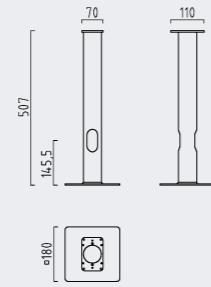

Erdstück / anchorage unit
Stahl verzinkt / steel zinc-plated

A19900