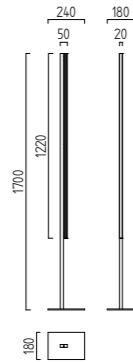

KARA

KARA

Acryldiffusor satiniert
mit Tastdimmer

acrylic diffuser satinised
with push-button dimmer

LED IP20