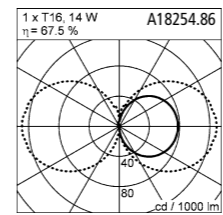

SLIM 44
edelstahl
Acryldiffusor satiniert
mit EVG
stainless steel
acrylic diffuser satinised
with electronic ballast

T16 TC-SEL IP44

1 x T16, 14 W, G5
A18254.86

1 x TC-SEL, 11 W, 2G7
A18253.86

SLIM 44

Diese Leuchten sind geeignet für Leuchtmittel der Energieklassen: A+, A, B.
This luminaire is compatible with bulbs of the energy classes: A+, A, B.