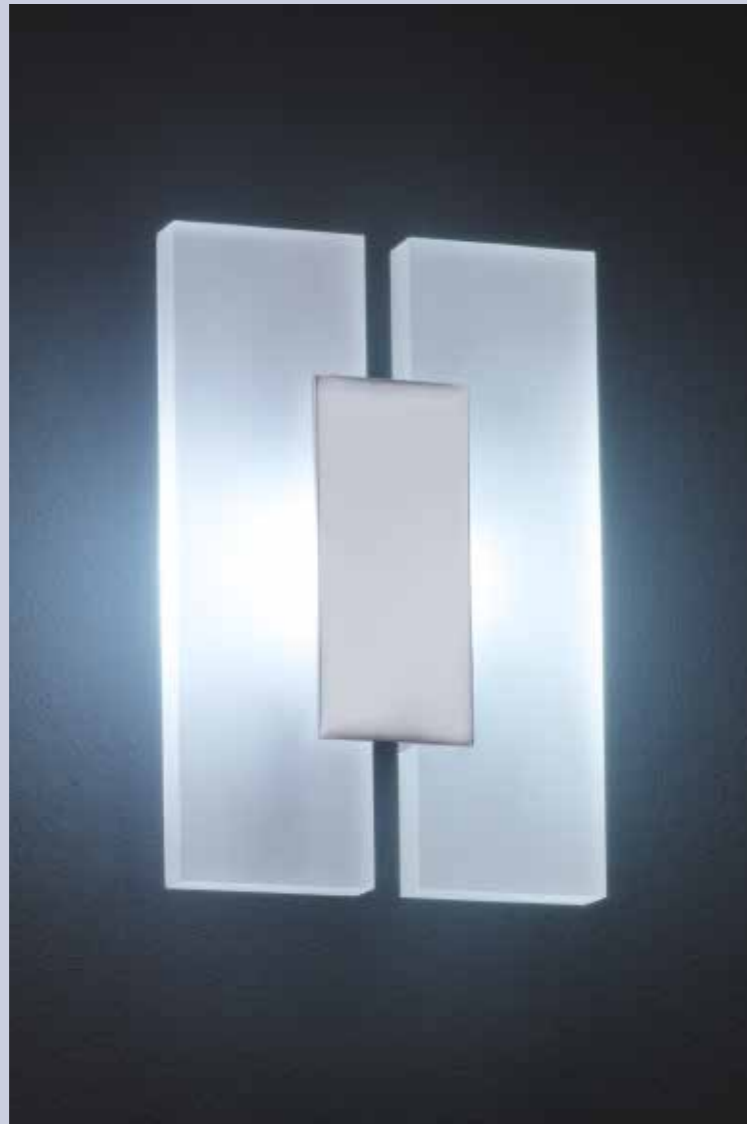

RIKA

RIKA

chrom
Acrylglas satiniert
mit Betriebsgerät
chrome
acrylic glass satinised
with electronic control gear

LED IP20

2 x 3 W, LED warm weiß / warm white
ca. 3000 K, 380 Lumen
28/1220.04/5036

Diese Leuchte enthält eingebaute nicht austauschbare LED-Lampen, die den Energieklassen A bis A++ entsprechen.
This luminaire contains built-in LED lamps of energy classes A to A++. The lamp cannot be changed in the luminaire.

ELLA

ELLA

Acrylglas satiniert
mit Betriebsgerät
acrylic glass satinised
with electronic control gear

LED IP20