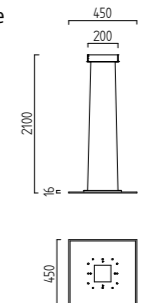

Diese Leuchten enthalten eingebaute nicht austauschbare LED-Lampen, die den Energieklassen A bis A+++ entsprechen.
This luminaire contains built-in LED lamps of energy classes A to A+++.
The lamp cannot be changed in the luminaire.