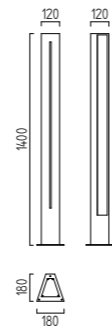

1 x T16, 28 W, G5
A19249.93¹