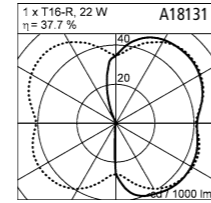

SINCE 44

aluminium
Farbe silbergrau
Acryldiffusor satiniert
mit EVG

aluminium
colour silver grey
acrylic diffuser satinised
with electronic ballast

1 x T16-R, 22 W, 2GX13

reddot

DESIGNPREIS
2008
NOMINIERT

SINCE 44

Diese Leuchten sind geeignet für Leuchtmittel der Energieklassen: A+,A,B.
This luminaire is compatible with bulbs of the energy classes: A+,A,B.