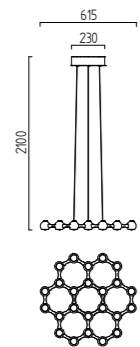

ATARA

ATARA

chrom
Glaslinse klar
mit Entblendungsprismen
mit Betriebsgerät

chrome
clear glass lens
with prismatic diffuser
with electronic control gear

LED IP20

24 x 3,5 W, LED warm weiß / warm white
ca. 3000 K, 8640 Lumen
246/1332.04