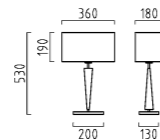

IP20

1 x E14, max. 40 W
18/1136.10/9244

1 x E27, max. 60 W
17/1136.10/9243

1 x E27, max. 60 W
19/1137.10/9245

1 x E14, max. 40 W
19/1136.10/9244

ENNA 2

ENNA 2

blanknickel
Schirm, Chintz weiß
nickel polished
shade, chintz white