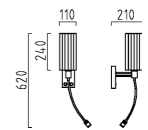

SONJA

SONJA
mattnickel
Schirm, Plissé weiß
nickel mat
shade, plissé white

LED IP20

getrennt schaltbar
Leselicht dreh- und schwenkbar
LED mit Betriebsgerät
switchable separately
reading light rotatable and tiltable
LED with electronic control gear

1 x TC-TSE, max. 20 W, E27 +
1 x 2 W, LED warm weiß / warm white
ca. 3000 K, 180 Lumen
28/994.06/9223¹

¹ Diese Leuchte enthält eingebaute nicht austauschbare LED-Lampen, die den Energieklassen A bis A++ entsprechen und hat Fassungen für Leuchtmittel der Energieklassen: A.
This luminaire contains built-in LED lamps with energy classes A to A++ and has sockets for bulbs of the energy classes: A. The LED lamps cannot be changed in the luminaire.

² Diese Leuchten sind geeignet für Leuchtmittel der Energieklassen: A.
This luminaire is compatible with bulbs of the energy classes: A.