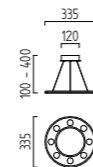

GIA

GIA
mattweiß
Acrylglas satiniert
mit Betriebsgerät dimmbar
white mat
acrylic glass satinised
with electronic control gear dimmable

LED IP20

8 x 3 W, LED warm weiß / warm white
ca. 3000 K, 2112 Lumen
85/1542.07

Diese Leuchte enthält eingebaute nicht austauschbare LED-Lampen, die den Energieklassen A bis A++ entsprechen.
This luminaire contains built-in LED lamps of energy classes A to A++. The lamp cannot be changed in the luminaire.