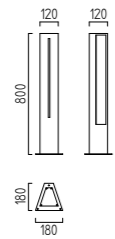

OCEAN

OCEAN

aluminium
Farbe graphit
Acryldiffusor satiniert
mit EVG

aluminium
colour graphite
acrylic diffuser satinised
with electronic ballast

1 x T16, 14 W, G5
A19248.93¹