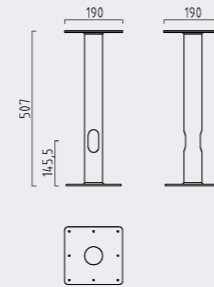

ZUBEHÖR / ACCESSORIES

Befestigung auf einem Fundament
Alle Poller/Standleuchten können ohne Zubehör auf einem Fundament befestigt werden.

Mounting on a firm ground
All floor lights can be mounted on a firm ground without accessories.

Einbau im Boden
Für den Bodeneinbau von Poller/Standleuchten bitte das Erdstück mit (oder ohne) Montageplatte separat bestellen (siehe Tabelle).

Mounting on a soft ground
For assembling in soft ground, please order the separate anchorage unit with (or without) mounting plate (see table).

Erdstück / anchorage unit
Stahl verzinkt / steel zinc-plated

A19900

A19902

Serie	Erdstück Anchorage unit	Montageplatte Mounting plate
BASALT 44	A19902	*
HOLD	A19900	9014
ICELAND LED	A19900	9014
LOOK	A19900	9013
MONTANA	A19900	9000
OCEAN	A19900	9012
OXEL	A19900	9015
PICK	A19900	9016
RAIL	A19900	9011
TENDO 44	A19900	9007
TENDO LED	A19900	9018

* Montageplatte nicht erforderlich / mounting plate not necessary

DIMMEN VON LED-LEUCHTEN

Dimmsteuerung mit Sensor- oder Tastdimmer

Sofern dies in der Produktbeschreibung der Leuchte angegeben ist, erfolgt die Dimmung über einen in der Leuchte integrierten Sensor- oder Tastdimmer. Kurzes Berühren des Sensordimmers / Drücken des Tastdimmers schaltet die Leuchte ein bzw. aus, beim Einschalten startet die Leuchte auf der zuletzt gewählten Helligkeitsstufe. Durch langes Berühren des Sensordimmers / Drücken des Tastdimmers erfolgt die Einstellung der gewünschten Helligkeit der Leuchte.

Dimmsteuerung von Leuchten mit dimmbaren Betriebsgeräten

Sofern dies in der Produktbeschreibung angegeben ist, sind unsere LED-Leuchten mit TRIAC-dimmbaren (Phasenan- / abschnitt) Betriebsgeräten ausgestattet.