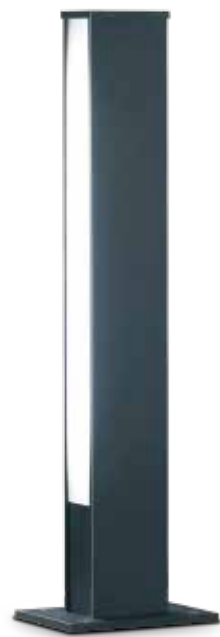

TENDO 44

TENDO 44

aluminium
Farbe graphit
Acryldiffusor satiniert
mit EVG

aluminium
colour graphite
acrylic diffuser satinised
with electronic ballast

1 x T16, 14 W, G5

Lichtaustritt einseitig
light emission on one-side
A19230.93

Lichtaustritt beidseitig
light emission on two-side
A19115.93

1 x T16, 21 W, G5

Lichtaustritt einseitig
light emission on one-side
A19231.93

Lichtaustritt beidseitig
light emission on two-side
A19116.93