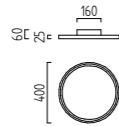

LED IP20 

SCOT

30 W, LED warm weiß / warm white
ca. 3000 K, 2700 Lumen
15/1544.07

22 W, LED warm weiß / warm white
ca. 3000 K, 1950 Lumen
15/1543.07

Diese Leuchten enthalten eingebaute nicht austauschbare LED-Lampen, die den Energieklassen A bis A++ entsprechen.
This luminaire contains built-in LED lamps of energy classes A to A++. The lamp cannot be changed in the luminaire.