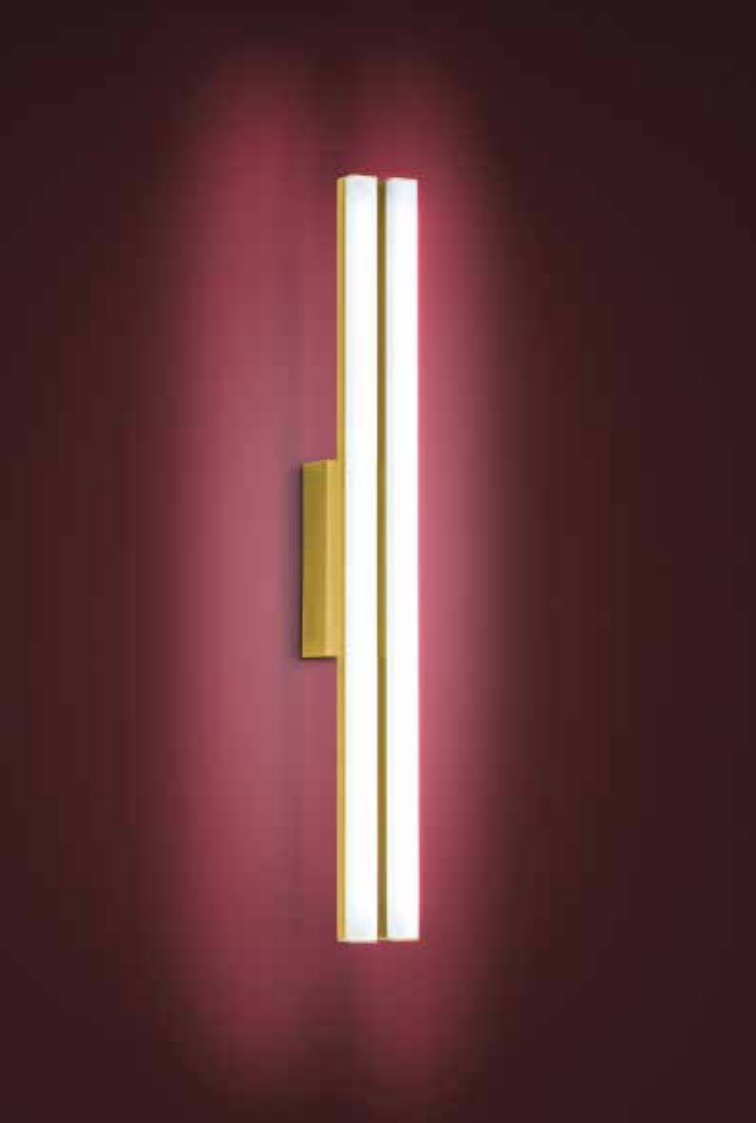

LED IP20

Diese Leuchten enthalten eingebaute nicht austauschbare
LED-Lampen, die den Energieklassen A bis A++ entsprechen.
This luminaire contains built-in LED lamps of energy classes
A to A++. The lamp cannot be changed in the luminaire.