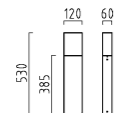

Farbe silbergrau / colour silver grey
A19032.46

Farbe schwarz matt / colour black mat
A19032.98

Farbe silbergrau / colour silver grey
A19035.46

Farbe schwarz matt / colour black mat
A19035.98

Farbe silbergrau / colour silver grey
A19038.46