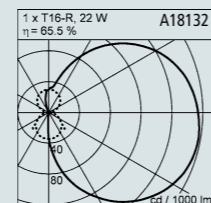

reddot

DESIGNPREIS
2008
NOMINIERT

SINCE 44

Diese Leuchten sind geeignet für Leuchtmittel der Energieklassen: A+,A,B.
This luminaire is compatible with bulbs of the energy classes: A+,A,B.