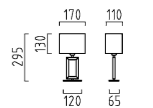

ENNA 2

ENNA 2

blanknickel
Schirm, Chintz weiß
nickel polished
shade, chintz white

IP20

1 x E14, max. 40 W
18/1138.10/9244

1 x E14, max. 40 W
19/1138.10/9244

1 x E27, max. 60 W
17/1138.10/9243

1 x E27, max. 60 W
19/1139.10/9245

Diese Leuchten sind geeignet für Leuchtmittel der Energieklassen: A++, A+, A, B, C, D, E.
This luminaire is compatible with bulbs of the energy classes: A++, A+, A, B, C, D, E.