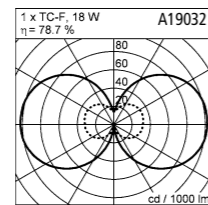

MONTANA
aluminium
Acryldiffusor opal
mit EVG
aluminium
acrylic diffuser opal
with electronic ballast

1 x TC-F, 18 W, 2G10

Farbe silbergrau / colour silver grey
A18032.46

Farbe schwarz matt / colour black mat
A18032.98

Farbe silbergrau / colour silver grey
A19032.46

Farbe schwarz matt / colour black mat
A19032.98