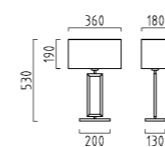

IP20

1 x E14, max. 40 W
18/1138.10/9244

1 x E14, max. 40 W
19/1138.10/9244

1 x E27, max. 60 W
17/1138.10/9243

1 x E27, max. 60 W
19/1139.10/9245

Diese Leuchten sind geeignet für Leuchtmittel der Energieklassen: A++, A+, A, B, C, D, E.
This luminaire is compatible with bulbs of the energy classes: A++, A+, A, B, C, D, E.