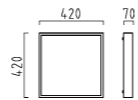

1 x T16-R, 40 W, 2GX13
A18058.86²

2 x TC-L, 24 W, 2G11
A28059.86³