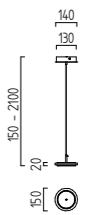

mit Betriebsgerät dimmbar /
with electronic control gear dimmable
5 x 5 W, LED warm weiß / warm white

ca. 2800 K, 2250 Lumen
56/1518.19/5196

RUBI

RUBI

mattnickel eloxiert - chrom
Acrylglas satiniert
nickel mat anodised - chrome
acrylic glass satinised

LED IP20

mit Betriebsgerät / with electronic control gear
1 x 5 W, LED warm weiß / warm white
ca. 2800 K, 450 Lumen
16/1518.19/5196

mit Betriebsgerät / with electronic control gear
3 x 5 W, LED warm weiß / warm white
ca. 2800 K, 1350 Lumen
36/1518.19/5196

Diese Leuchten enthalten eingebaute nicht austauschbare LED-Lampen, die den Energieklassen A bis A++ entsprechen.
This luminaire contains built-in LED lamps of energy classes A to A++. The lamp cannot be changed in the luminaire.