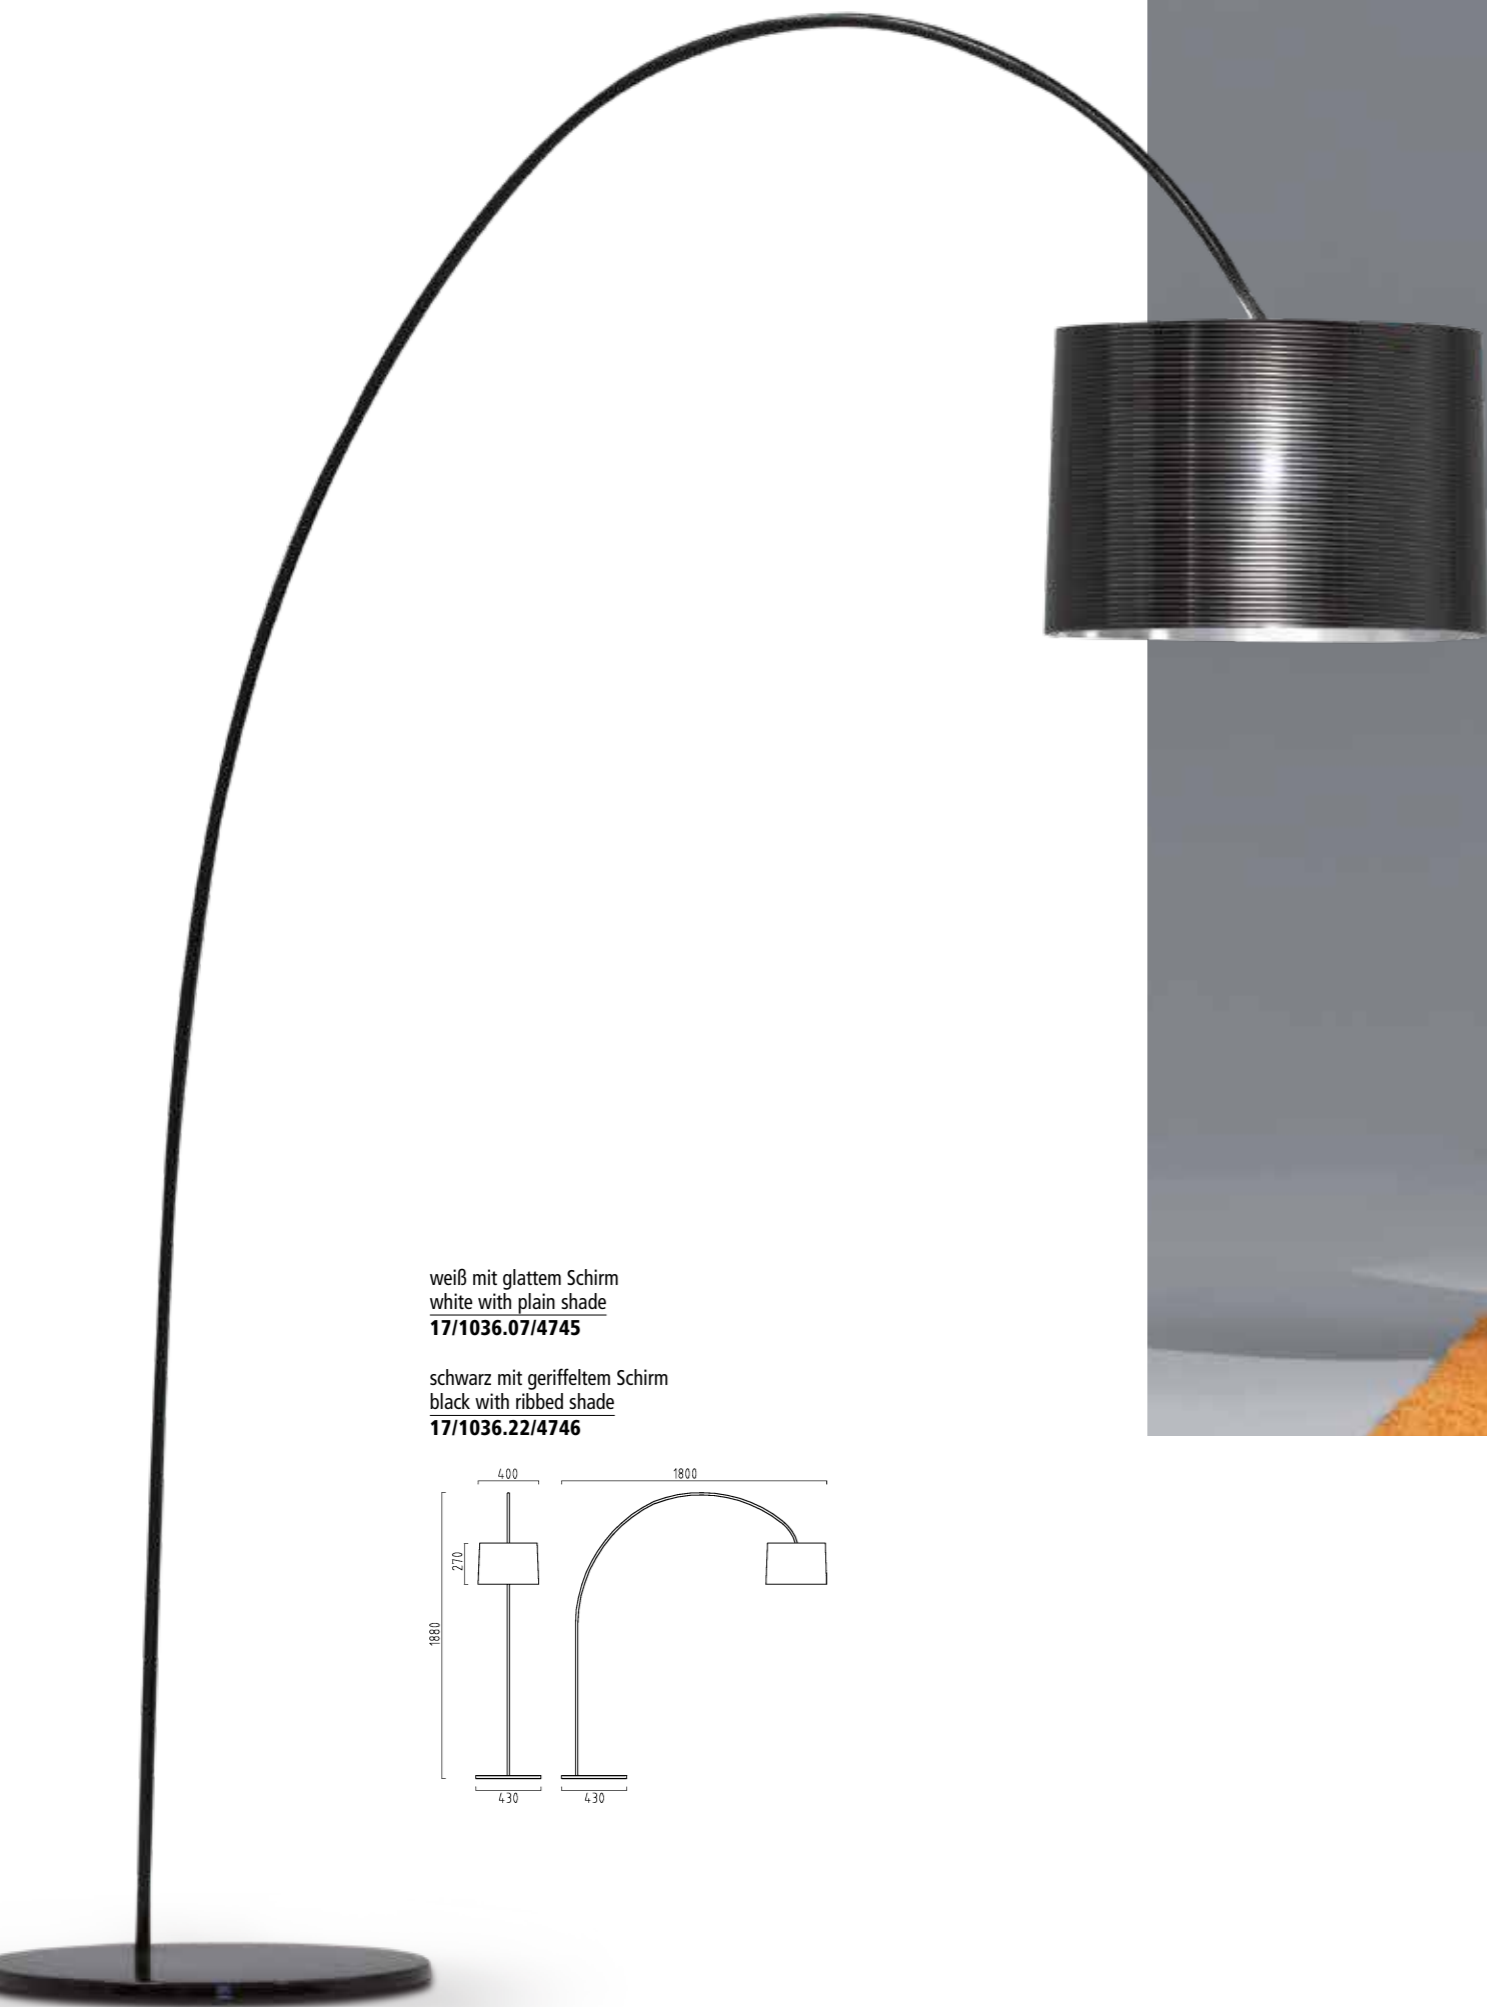

DORO

DORO

weiß - chrom
Schirm Kunststoff satiniert
höhenverstellbar

white - chrome
shade plastic satinised
height adjustable

IP20

1 x E27, max. 100 W
17/1240.84/5045

Diese Leuchte ist geeignet für Leuchtmittel der
Energieklassen: A++, A+, A, B, C, D, E.
This luminaire is compatible with bulbs of the
energy classes: A++, A+, A, B, C, D, E.