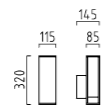

TENDO 44

TENDO 44

aluminium
Farbe graphit
Acryldiffusor satiniert
mit EVG

aluminium
colour graphite
acrylic diffuser satinised
with electronic ballast

Diese Leuchten sind geeignet für Leuchtmittel der Energieklassen: A+, A, B.

This luminaire is compatible with bulbs of the energy classes: A+, A, B.