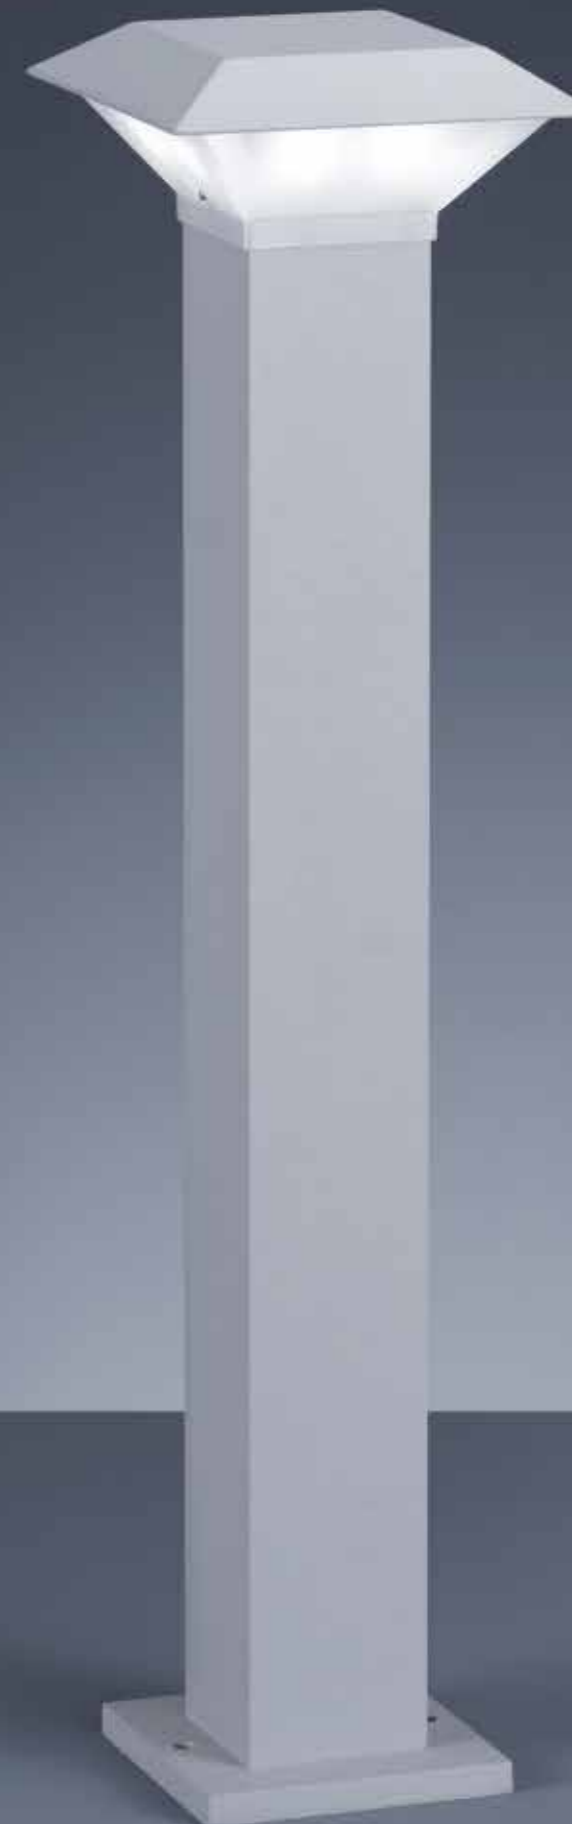

LED IP54

A88307.46

A89307.46

Zubehör für Bodenbefestigung
accessories for floor assembly
Seite / page 238

Diese Leuchten enthalten eingebaute nicht austauschbare
LED-Lampen, die den Energieklassen A bis A++ entsprechen.
This luminaire contains built-in LED lamps of energy classes
A to A++. The lamp cannot be changed in the luminaire.