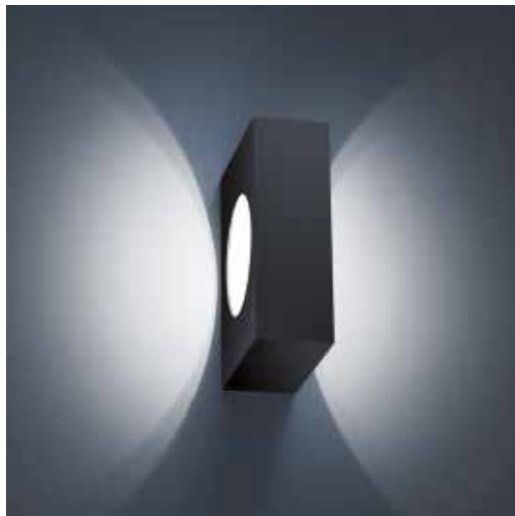

Farbe silbergrau – mattweiß
colour silver grey – white mat
A18244.46

Farbe mattschwarz – mattweiß
colour black mat – white mat
A18244.93