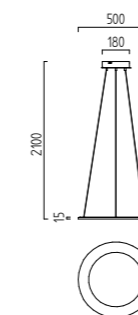

mattmessing eloxiert - blankmessing
brass mat anodised - brass polished
96/1314.17

edelstahl - finish
stainless steel - finish
96/1314.86