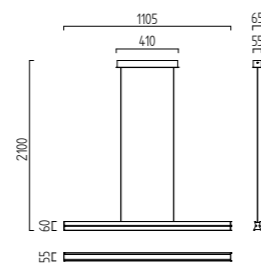

IX-ES

IX-ES

Acryldiffusor satiniert
mit Betriebsgerät dimmbar
acrylic diffuser satinised
with electronic control gear dimmable

LED IP20

.19 - mattenickel eloxiert - chrom / nickel mat anodised - chrome
.40 - weiß - chrom / white - chrome
.63 - champagne eloxiert - chrom / champagne anodised - chrome

2 x 21 W, LED warm weiß / warm white
ca. 2900 K, 3640 Lumen
26/1524.19
26/1524.40
26/1524.63