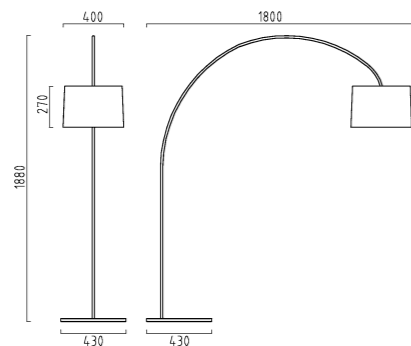

ROXX

ROXX

Schirm PVC
shade PVC

1 x E27, max. 100 W

IP20

Diese Leuchten sind geeignet für Leuchtmittel der
Energieklassen: A++, A+, A, B, C, D, E.
This luminaire is compatible with bulbs of the energy
classes: A++, A+, A, B, C, D, E.