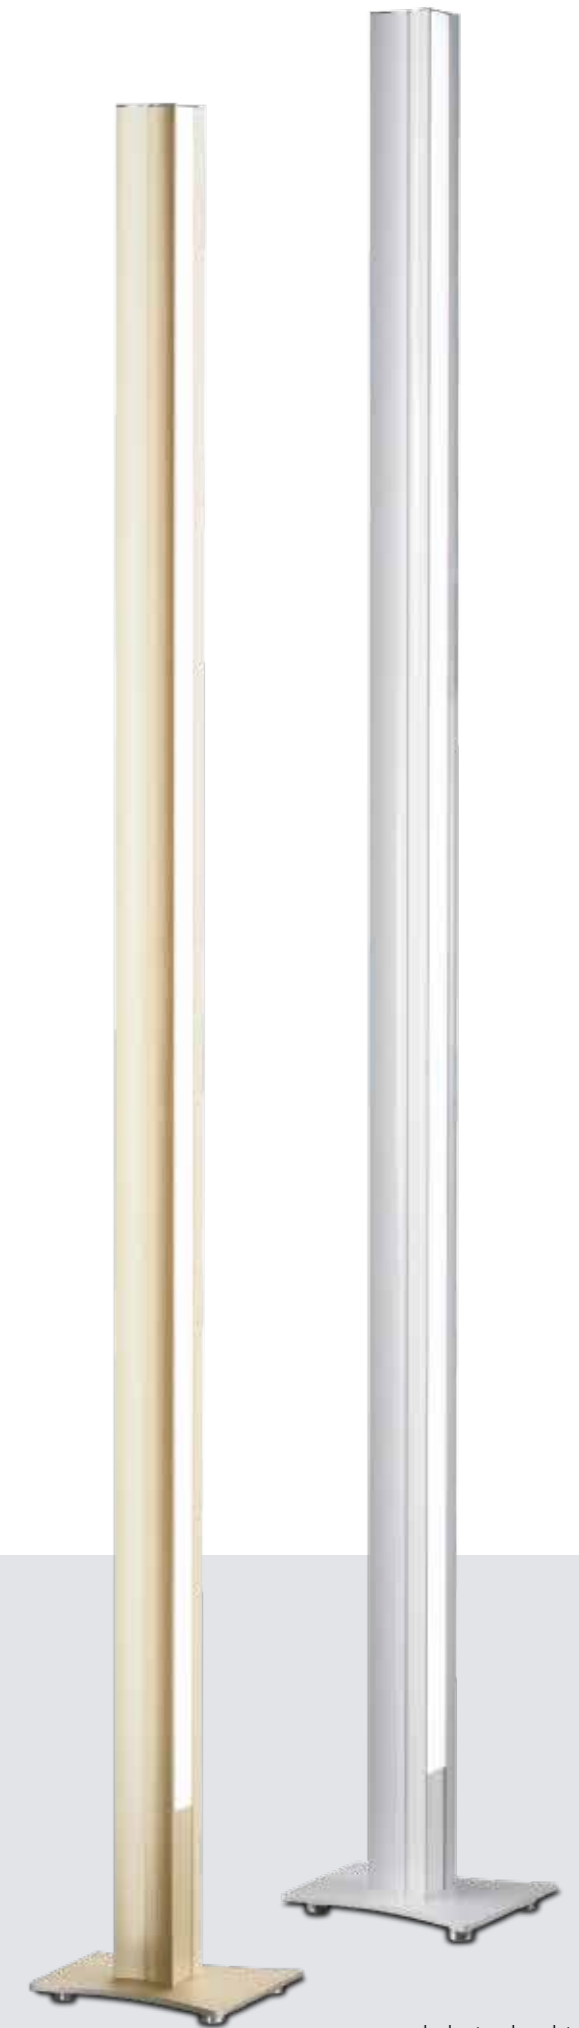

IX-ES

IX-ES

Acryldiffusor satiniert
mit Sensordimmer
acrylic diffuser satinised
with sensor dimmer

LED IP20

2 x 26 W, LED warm weiß / warm white
ca. 2900 K, 4510 Lumen
27/1524.19
27/1524.40
27/1524.63

.19 - mattnickel eloxiert - chrom / nickel mat anodised - chrome
.40 - weiß - chrom / white - chrome
.63 - champagne eloxiert - chrom / champagne anodised - chrome

Diese Leuchten enthalten eingebaute nicht austauschbare
LED-Lampen, die den Energieklassen A bis A++ entsprechen.
This luminaire contains built-in LED lamps of energy classes
A to A++. The lamp cannot be changed in the luminaire.