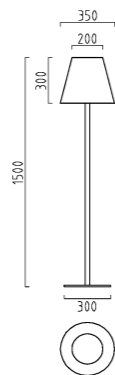

1 x E27, max. 60 W
19/1266.46

Diese Leuchten sind geeignet für Leuchtmittel der Energieklassen: A++, A+, A, B, C, D, E.
This luminaire is compatible with bulbs of the energy classes: A++, A+, A, B, C, D, E.