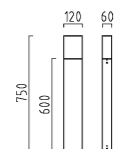

Farbe silbergrau / colour silver grey
A19032.46

Farbe schwarz matt / colour black mat
A19032.98

Farbe silbergrau / colour silver grey
A19035.46

Farbe schwarz matt / colour black mat
A19035.98

Farbe silbergrau / colour silver grey
A19038.46