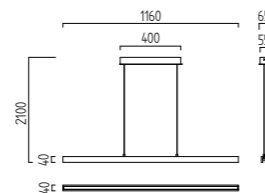

LED IP20

16 W, LED warm weiß / warm white
 ca. 2900 K, 1390 Lumen
16/1508.19

22 W, LED warm weiß / warm white
 ca. 2900 K, 1910 Lumen
16/1509.19

Diese Leuchten enthalten eingebaute nicht austauschbare
 LED-Lampen, die den Energieklassen A bis A++ entsprechen.
 This luminaire contains built-in LED lamps of energy classes
 A to A++. The lamp cannot be changed in the luminaire.