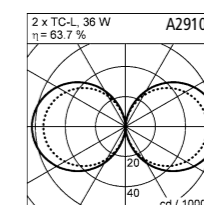

BASALT 44

Zubehör für Bodenbefestigung
accessories for floor assembly
Seite / page 238

*Wir empfehlen:
Philips MASTER PL-L Polar
*we suggest:
Philips MASTER PL-L Polar

¹Diese Leuchten sind geeignet für
Leuchtmittel der Energieklassen: A+, A, B.
This luminaire is compatible with bulbs
of the energy classes: A+, A, B.

²Diese Leuchte ist geeignet für
Leuchtmittel der Energieklassen:
A+, A, A++, B.
This luminaire is compatible with bulbs
of the energy classes: A+, A, A++, B.

BASALT 44
edelstahl
Acryldiffusor weiß
mit EVG
stainless steel
acrylic diffuser white
with electronic ballast