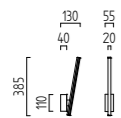

mattmessing eloxiert - blankmessing
brass mat anodised - brass polished
18/1407.17

mattnickel eloxiert
nickel mat anodised
18/1407.18

mit Betriebsgerät dimmbar /
with electronic control gear dimmable
27,4 W, LED warm weiß / warm white
ca. 2900 K, 2300 Lumen