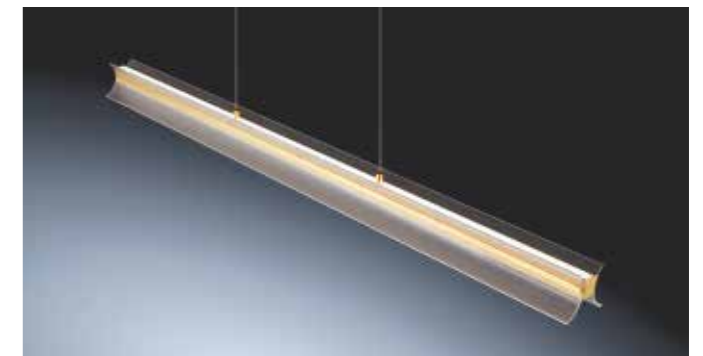

RUCCA

RUCCA

mit Betriebsgerät dimmbar
with electronic control gear dimmable

LED IP20

2 x 21 W, LED warm weiß / warm white
ca. 2900 K, 3640 Lumen

Diese Leuchten enthalten eingebaute nicht austauschbare
LED-Lampen, die den Energieklassen A bis A++ entsprechen.
This luminaire contains built-in LED lamps of energy classes
A to A++. The lamp cannot be changed in the luminaire.