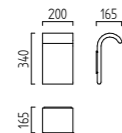

IP54

Farbe mattweiß / colour white mat
A18304.07

Farbe silbergrau / colour silver grey
A18304.46

Diese Leuchten enthalten eingebaute nicht austauschbare LED-Lampen, die den Energieklassen A bis A++ entsprechen.
This luminaire contains built-in LED lamps of energy classes A to A++. The lamp cannot be changed in the luminaire.