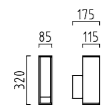

1 x TC-SEL, 5/7/9/11 W, 2G7
A18143.93