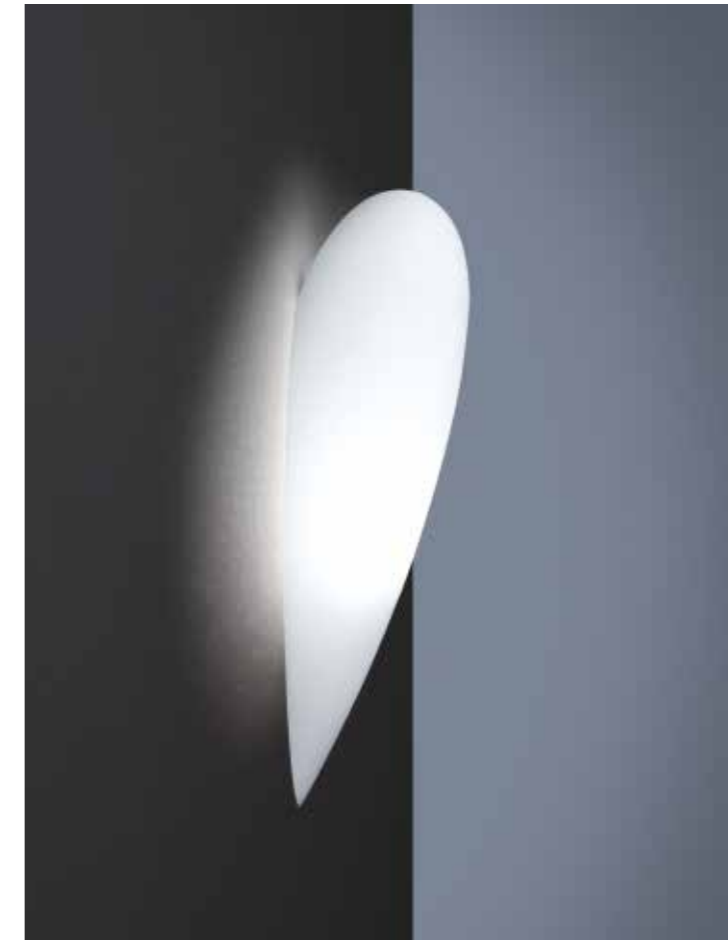

² Diese Leuchte ist geeignet für Leuchtmittel der Energieklassen: A++,A+,A,B,C,D,E.
 This luminaire is compatible with bulbs of the energy classes: A++,A+,A,B,C,D,E.

Montage nur wie abgebildet
mounting only as shown in the picture