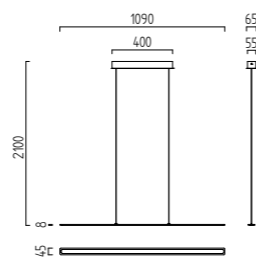

wenge eloxiert - chrom
wenge anodised - chrome
16/1504.20

champagne eloxiert - chrom
champagne anodised - chrome
16/1504.63

Diese Leuchten enthalten eingebaute nicht austauschbare LED-Lampen, die den Energieklassen A bis A++ entsprechen.
This luminaire contains built-in LED lamps of energy classes A to A++.
The lamp cannot be changed in the luminaire.