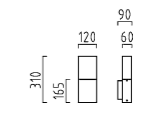

MONTANA
aluminium
Acryldiffusor opal
mit EVG
aluminium
acrylic diffuser opal
with electronic ballast

1 x TC-F, 18 W, 2G10

Farbe silbergrau / colour silver grey
A18032.46

Farbe schwarz matt / colour black mat
A18032.98