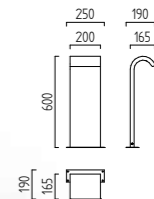

Zubehör für Bodenbefestigung
accessories for floor assembly
Seite / page 238