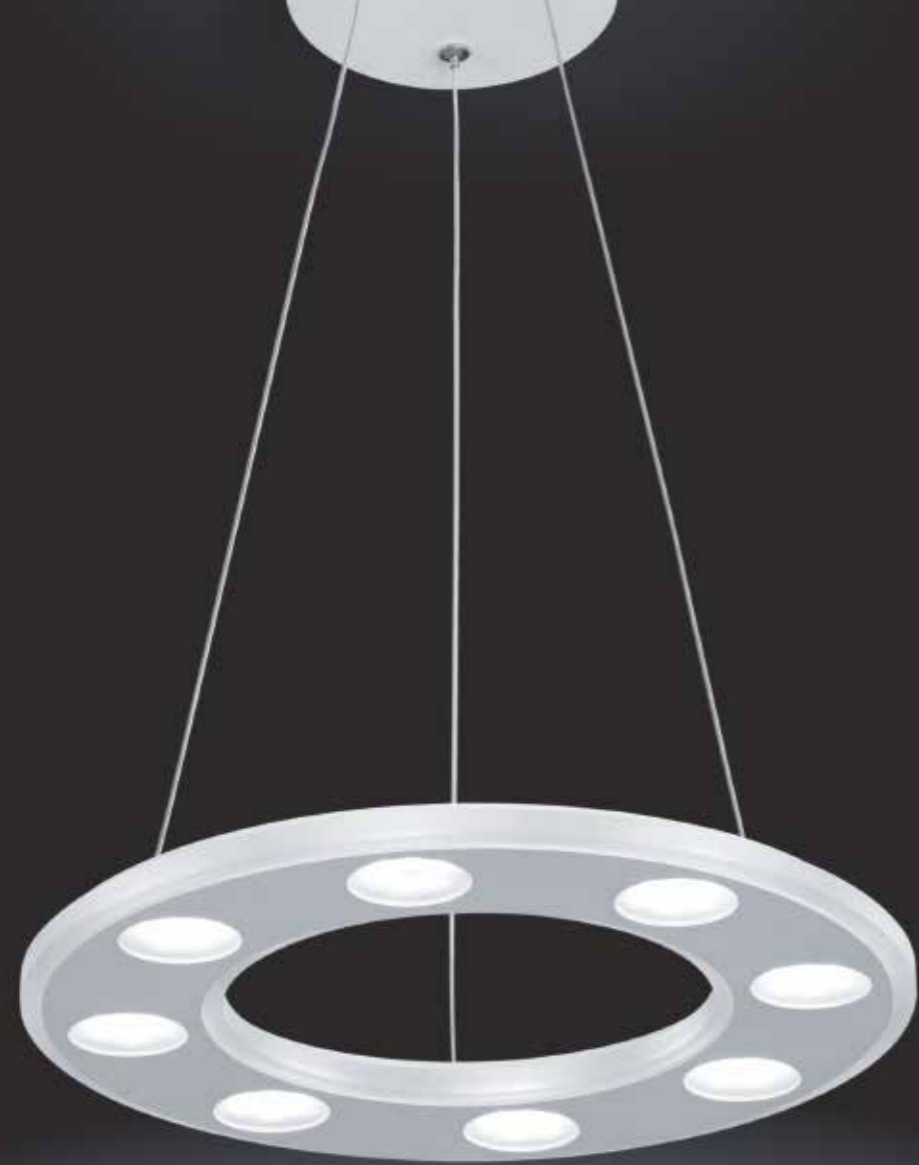

GIA

GIA
mattweiß
Acrylglas satiniert
mit Betriebsgerät dimmbar
white mat
acrylic glass satinised
with electronic control gear dimmable

LED IP20

8 x 3 W, LED warm weiß / warm white
ca. 3000 K, 2112 Lumen
85/1542.07

Diese Leuchte enthält eingebaute nicht austauschbare LED-Lampen, die den Energieklassen A bis A++ entsprechen.
This luminaire contains built-in LED lamps of energy classes A to A++. The lamp cannot be changed in the luminaire.