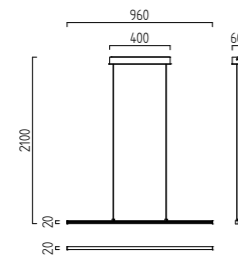

13,7 W, LED warm weiß / warm white
ca. 2900 K, 1150 Lumen

mattmessing eloxiert - blankmessing
brass mat anodised - brass polished

16/1403.17

mattnickel eloxiert
nickel mat anodised

16/1403.18