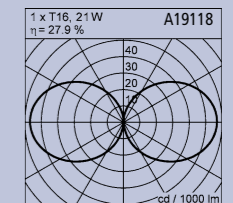

Zubehör für Bodenbefestigung
accessories for floor assembly
Seite / page 238

Diese Leuchten sind geeignet für Leuchtmittel
der Energieklassen: A+, A, B.
This luminaire is compatible with bulbs of the
energy classes: A+, A, B.