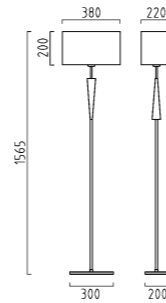

1 x E14, max. 40 W
18/1136.10/9244

1 x E27, max. 60 W
17/1136.10/9243