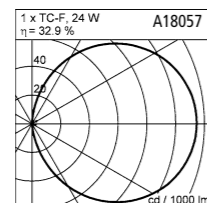

1 x T16-R, 40 W, 2GX13
A18058.86²

2 x TC-L, 24 W, 2G11
A28059.86³

1 x TC-L, 18 W, 2G11
A18053.86³

1 x TC-L, 36 W, 2G11
A18054.86³

¹ Diese Leuchten sind geeignet für Leuchtmittel der Energieklassen: A,B. This luminaire is compatible with bulbs of the energy classes: A,B.