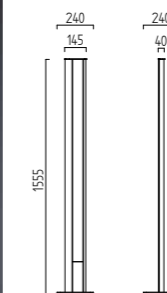

2 x 9,4 W,
LED warm weiß / warm white
ca. 2900 K, 1630 Lumen

29/1502.19
29/1502.40
29/1502.63

1 x 28,2 W + 1 x 25,4 W,
LED warm weiß / warm white
ca. 2900 K, 4650 Lumen

27/1502.19
27/1502.40
27/1502.63

Diese Leuchten enthalten eingebaute nicht austauschbare LED-Lampen,
die den Energieklassen A bis A++ entsprechen.
This luminaire contains built-in LED lamps of energy classes A to A++.
The lamp cannot be changed in the luminaire.