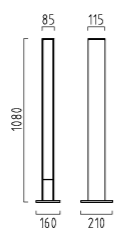

1 x T16, 21 W, G5

Lichtaustritt einseitig
light emission on one-side
A19231.93

Lichtaustritt beidseitig
light emission on two-side
A19116.93

* Lichtaustritt einseitig
light emission on one-side
** Lichtaustritt beidseitig
light emission on two-side