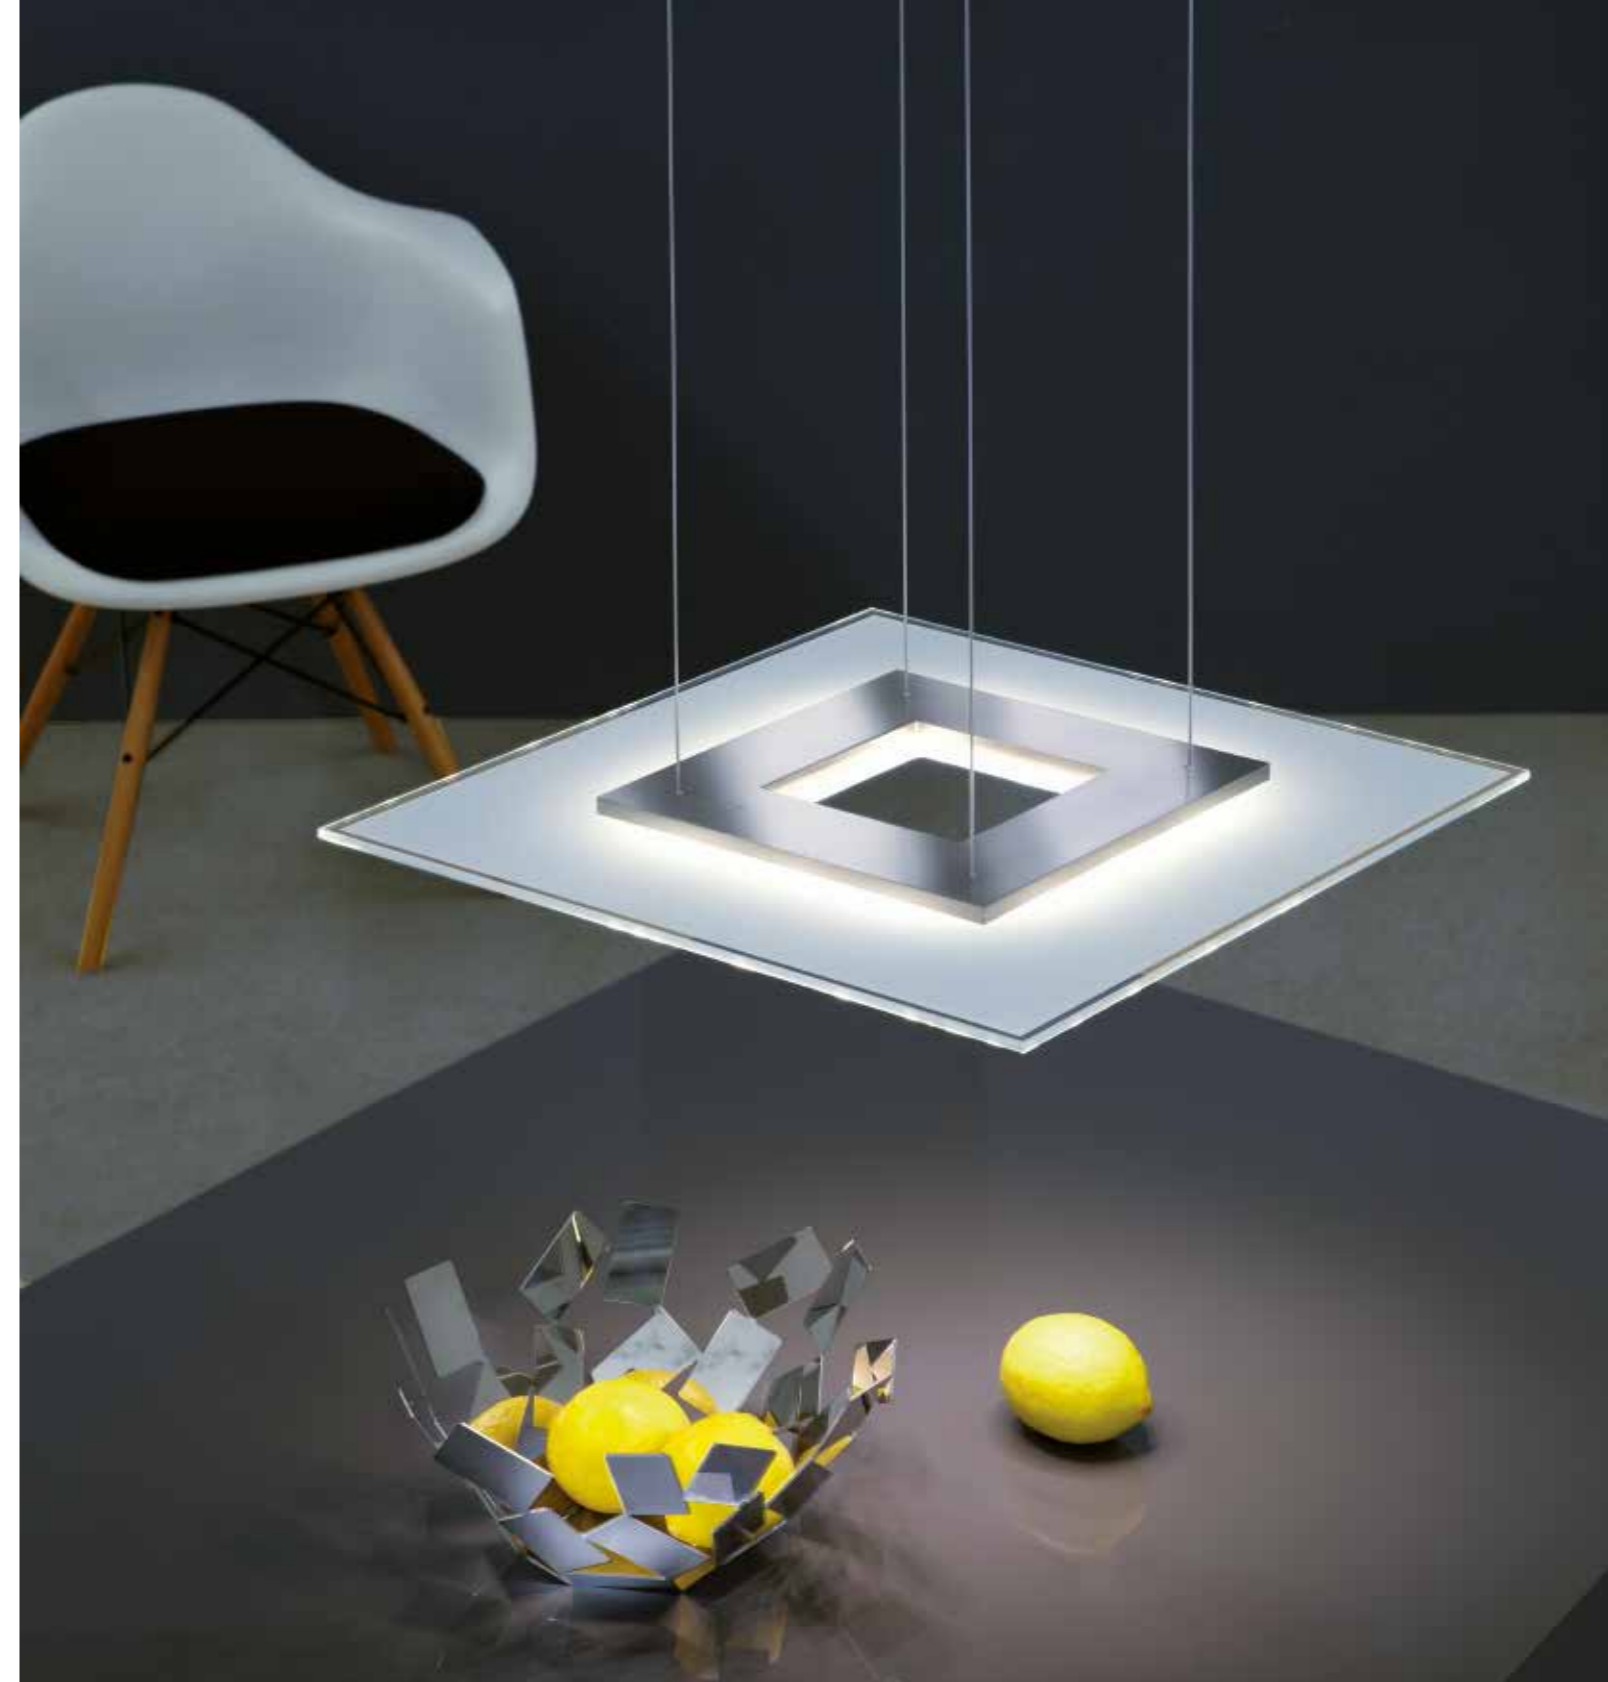

ALIDE

ALIDE

edelstahl - finish
 Dekorglas weiß / klar
 mit Betriebsgerät dimmbar
 stainless steel - finish
 decorative glass white / clear
 with electronic control gear dimmable

LED IP20

9 x 3 W, LED warm weiß / warm white
 ca. 2900 K, 2430 Lumen
96/1315.86/5090