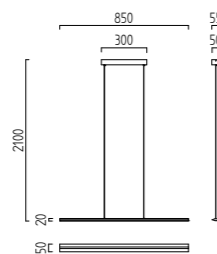

11,5 W, LED warm weiß / warm white
ca. 3000 K, 1176 Lumen
16/1422.04