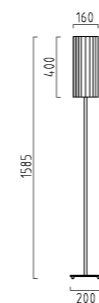

SONJA

SONJA
 mattnickel
 Schirm, Plissé weiß
 nickel mat
 shade, plissé white

LED  IP20

1 x TC-TSE, max. 20 W, E27
19/994.06/9224²

1 x TC-TSE, max. 20 W, E27
17/994.06/9225²

getrennt schaltbar
 Leselicht dreh- und schwenkbar
 LED mit Betriebsgerät
 switchable separately
 reading light rotatable and tiltable
 LED with electronic control gear