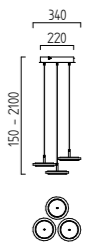

mit Betriebsgerät / with electronic control gear
3 x 5 W, LED warm weiß / warm white
ca. 2800 K, 1350 Lumen
36/1518.19/5196