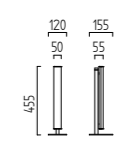

31 W, LED warm weiß / warm white
ca. 2900 K, 2690 Lumen
17/1505.19
17/1505.20
17/1505.63