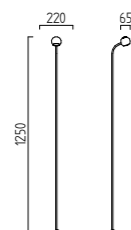

ATARA

ATARA

chrom
Glaslinse klar
mit Entblendungsprismen
mit Sensordimmer

chrome
clear glass lens
with prismatic diffuser
with sensor dimmer

LED IP20