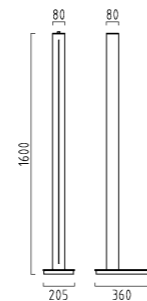

Diese Leuchte ist geeignet für Leuchtmittel der Energieklassen: A+, A, B. Die Leuchte wird verkauft mit einem Leuchtmittel der Energieklasse: A+.
This luminaire is compatible with bulbs of the energy classes: A+, A, B. The luminaire is sold with a bulb of the energy class: A+.