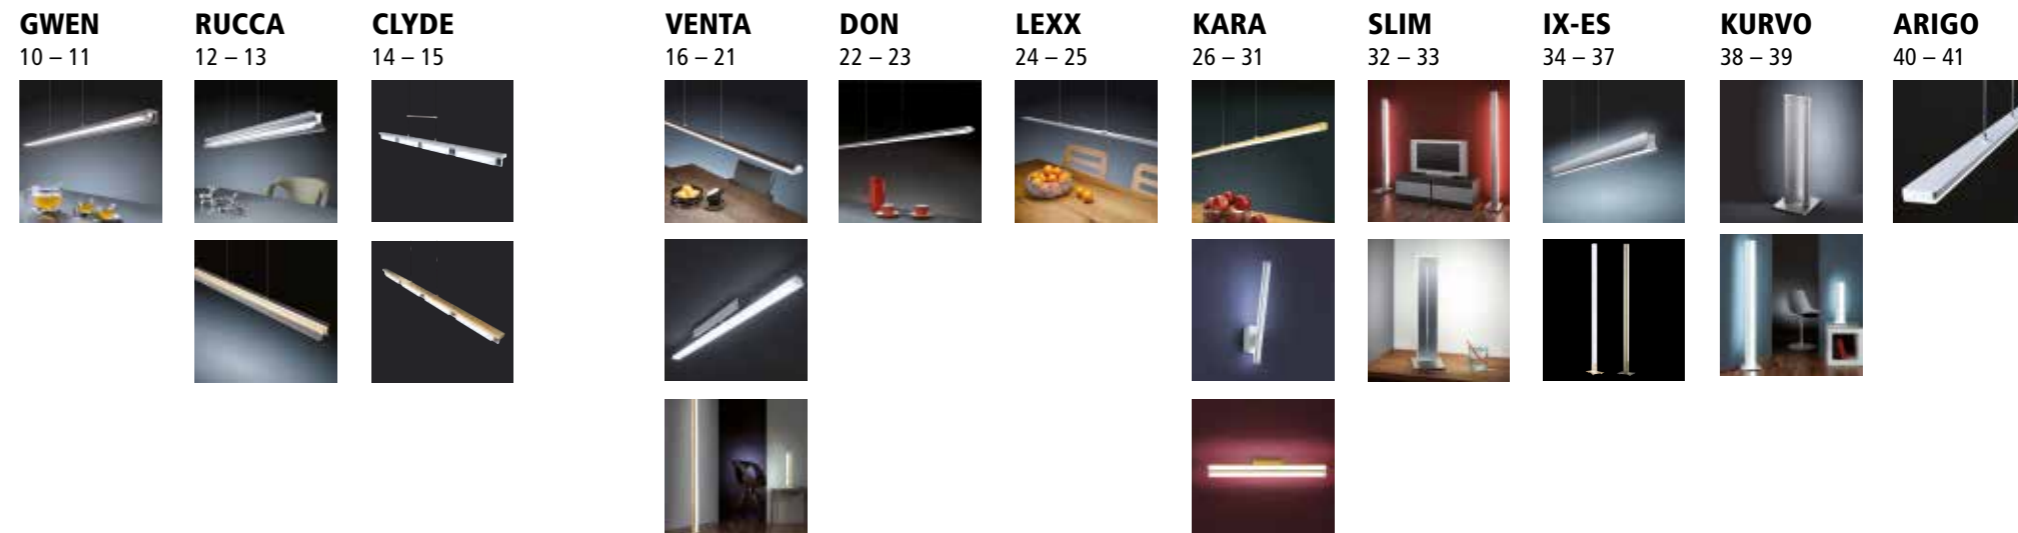

Leuchtenübersicht Innenleuchten
Lamp summary interior lighting

AIDA	64	ONNO 1	135
ALIDE	52 – 55	OSO	152 – 153
ANTEA	42 – 45		158 – 159
ARIGO	40 – 41	PABLO	68 – 69
ATARA	82 – 87	PIUS	118 – 119
BIBO	88	RIKA	108 – 110
CASE	94 – 95	ROB	142 – 143
CLYDE	14 – 15	ROC	140 – 141
DIVA	65	ROXX	72 – 73
DON	22 – 23	RUBI	56 – 57
DORA 1	154 – 155	RUCCA	12 – 13
DORA 2	156 – 157	RUNA	126 – 127
DORO	70 – 71	SCOT	100
ELLA	111	SEAN	122 – 123
EMMI	112	SILJA	90 – 91
ENNA 1	78 – 79	SIMA	48 – 49
ENNA 2	80 – 81	SIRI	146 – 148
FOSCA	138 – 139	SIRI LED	150 – 151
GIA	102	SLIM	32 – 33
GIL	103	SONJA	74 – 77
GWEN	10 – 11	STEN	96 – 98
IVY	92 – 93	STEN LED	99
IX-ES	34 – 37	SULA	113
JADA	101	TIMO	67
JENNA	106 – 107	TOCO	149
JOCY	128 – 129	TORI	50 – 51
KARA	26 – 31	TUVA	120 – 121
KITO	124 – 125	UMA	114 – 115
KURVO	38 – 39	VENTA	16 – 21
LEXX	24 – 25	VERO	66
LIVA	116 – 117	WES	104 – 105
LONG	89	YONA	136 – 137
MIKO	144 – 145	YUKA	46 – 47
NUNO	62 – 63	YUMA	58 – 61
ONNO	130 – 134		

INDEX