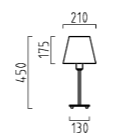

1 x E27, max. 60 W
19/994.06/9220²

1 x E27, max. 60 W
17/994.06/9222²