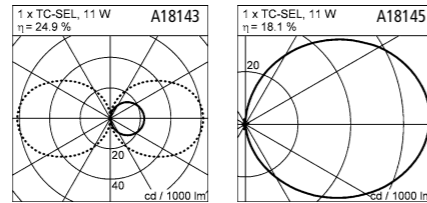

TENDO 44

TENDO 44

aluminium
Farbe graphit
Acryldiffusor satiniert
mit EVG

aluminium
colour graphite
acrylic diffuser satinised
with electronic ballast

1 x TC-SEL, 5/7/9/11 W, 2G7
A18145.93