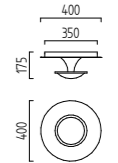

JADA

JADA
mattweiß
Acrylglas satiniert
white mat
acrylic glass satinised

LED IP20

mit Betriebsgerät dimmbar /
with electronic control gear dimmable
18 W, LED warm weiß / warm white
ca. 3000 K, 1584 Lumen
15/1537.07