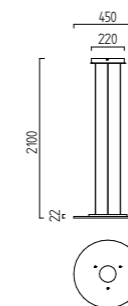

9 x 3 W, LED warm weiß / warm white
 ca. 2900 K, 2430 Lumen
95/1315.86/5081

Diese Leuchten enthalten eingebaute nicht austauschbare LED-Lampen, die den Energieklassen A bis A+++ entsprechen.
 This luminaire contains built-in LED lamps of energy classes A to A+++.
 The lamp cannot be changed in the luminaire.