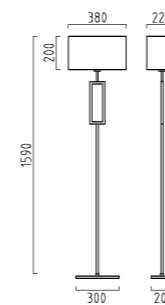

IP20

1 x E14, max. 40 W
18/1138.10/9244

1 x E14, max. 40 W
19/1138.10/9244

1 x E27, max. 60 W
17/1138.10/9243

1 x E27, max. 60 W
19/1139.10/9245

Diese Leuchten sind geeignet für Leuchtmittel der Energieklassen: A++, A+, A, B, C, D, E.
This luminaire is compatible with bulbs of the energy classes: A++, A+, A, B, C, D, E.