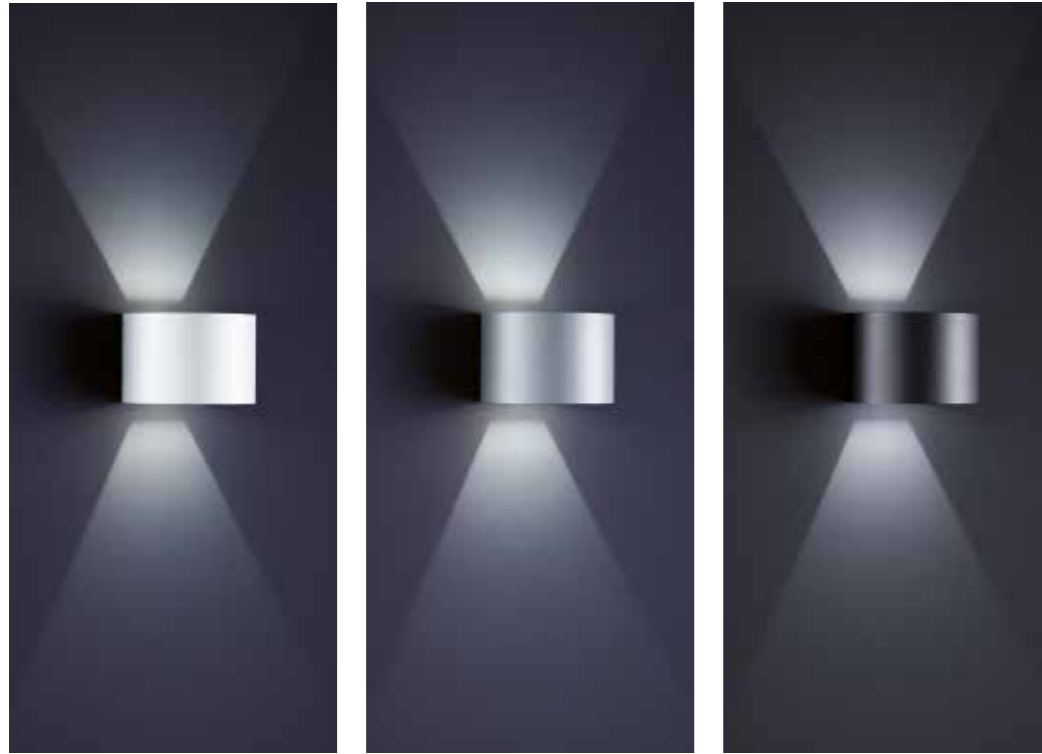

SIRI 44 - R

SIRI 44 - R
massiv aluminium
mit Betriebsgerät
solid aluminium
with electronic control gear

LED IP54

2 x 3 W, LED warm weiß / warm white
ca. 3000 K, 380 Lumen

Farbe mattweiß / colour white mat
A28342.07

Farbe silbergrau / colour silver grey
A28342.46

Farbe mattschwarz / colour black mat
A28342.93