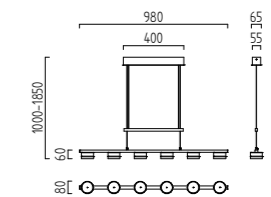

6 x 5 W, LED warm weiß / warm white
ca. 2800 K, 2700 Lumen
65/1517.19/5195

höhenverstellbar/ height adjustable
4 x 5 W, LED warm weiß / warm white
ca. 2800 K, 1800 Lumen
46/1517.19/5195

höhenverstellbar/ height adjustable
6 x 5 W, LED warm weiß / warm white
ca. 2800 K, 2700 Lumen
66/1517.19/5195