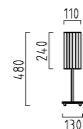

SONJA

SONJA
mattnickel
Schirm, Plissé weiß
nickel mat
shade, plissé white

LED IP20

getrennt schaltbar
Leselicht dreh- und schwenkbar
LED mit Betriebsgerät
switchable separately
reading light rotatable and tiltable
LED with electronic control gear

1 x TC-TSE, max. 20 W, E27 +
1 x 2 W, LED warm weiß / warm white
ca. 3000 K, 180 Lumen
28/994.06/9223¹

¹ Diese Leuchte enthält eingebaute nicht austauschbare LED-Lampen, die den Energieklassen A bis A++ entsprechen und hat Fassungen für Leuchtmittel der Energieklassen: A.
This luminaire contains built-in LED lamps with energy classes A to A++ and has sockets for bulbs of the energy classes: A. The LED lamps cannot be changed in the luminaire.

² Diese Leuchten sind geeignet für Leuchtmittel der Energieklassen: A.
This luminaire is compatible with bulbs of the energy classes: A.