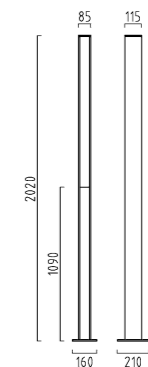

Zubehör für Bodenbefestigung
accessories for floor assembly
Seite / page 238

Diese Leuchten sind geeignet für Leuchtmittel
der Energieklassen: A+, A, B.
This luminaire is compatible with bulbs of the
energy classes: A+, A, B.