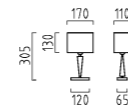

IP20

1 x E14, max. 40 W
18/1136.10/9244

1 x E27, max. 60 W
17/1136.10/9243

1 x E27, max. 60 W
19/1137.10/9245

1 x E14, max. 40 W
19/1136.10/9244

ENNA 2

ENNA 2

blanknickel
Schirm, Chintz weiß
nickel polished
shade, chintz white