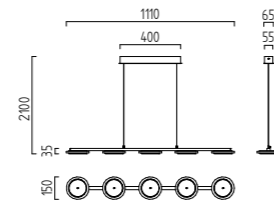

RUBI

RUBI

mattnickel eloxiert - chrom
Acrylglas satiniert
nickel mat anodised - chrome
acrylic glass satinised

LED IP20