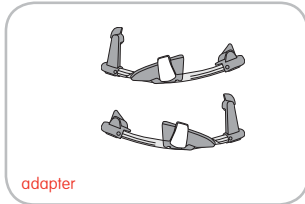

in der box

Nehmen Sie sich für die Kontrolle des Inhalts Ihrer Box bitte etwas Zeit. Folgendes muss enthalten sein:

ebenfalls enthalten:

- die vorliegende bedienungsanleitung

Sollte etwas fehlen, wenden Sie sich bitte an Ihren Fachhändler.

WARNHINWEIS

Eine Nichtbeachtung und Nichteinhaltung aller Warnhinweise kann zu schwerwiegenden Verletzungen Ihres Kindes führen.

Plastiktüten und andere Verpackungsmaterialien, die eine Erstickungsgefahr darstellen können, sind aus der Reichweite von Kindern fernzuhalten. Entsorgen Sie diese bitte schnellstmöglich und sicher.

Zur sicheren und ordnungsgemäßen Anwendung des Autositzes richten Sie sich bitte nach der mit dem Autositz mitgelieferten Bedienungsanleitung.