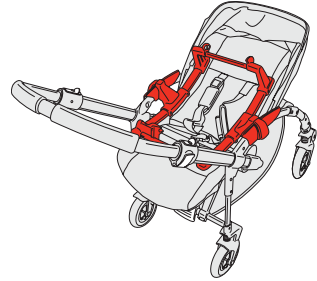

1

entfernen der adapter vom bugaboo bee