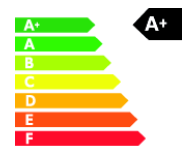

Energie

Schon seit vielen Jahren arbeitet Philips proaktiv an Energieeffizienz. Deshalb besitzen die meisten Produkte von Philips grüne Energie-Label. Je grüner das Label, umso niedriger der Energieverbrauch, umso niedriger Ihre Stromrechnung und umso schonender für die Umwelt.