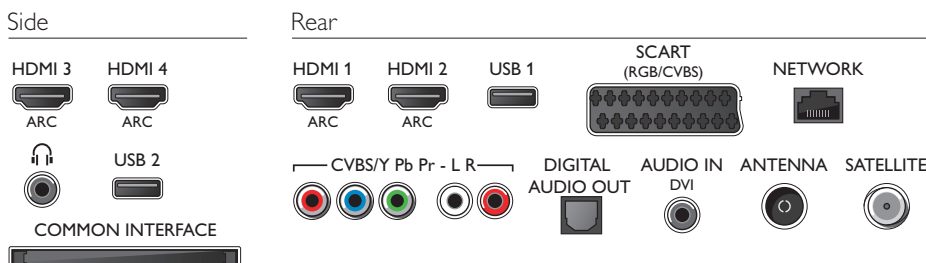

Tuner/Empfang/Übertragung

- Digitales Fernsehen: Freeview HD, Unterstützung für Astra HD+, DVB-T/C/S/S2
- MPEG-Unterstützung: MPEG2, MPEG4
- Videowiedergabe: NTSC, PAL, Secam

Leistung

- Netzstrom: AC: 220 bis 240 V, 50/60 Hz
- Energieeffizienzklasse: A++
- Umgebungstemperatur: 5 °C bis 35 °C
- Stromversorgung mit EU-Energie-Label: 43 W
- Jährlicher Energieverbrauch: 64 kWh
- Standby-Stromverbrauch: < 0,3 W
- Energiesparfunktionen: Ausschalt-Timer, Eco mode (Ökomodus), Lichtsensor, Bildabschaltung (bei Radiobetrieb)
- Stromverbrauch (ausgeschaltet): < 0,3 W

Abmessungen

- Abmessungen Box (B x H x T): 1550 x 730 x 133 mm
- Abmessungen Gerät (B x H x T): 1061 x 616 x 35,8 mm
- Abmessungen Gerät inkl. Fuß (B x H x T): 1061 x 677 x 241 mm
- Produktgewicht: 13,7 kg
- Produktgewicht (+ Ständer): 15 kg
- Gewicht (inkl. Verpackung): 26,3 kg
- VESA-kompatible Wandhalterung: 400 x 400 mm
- Subwoofer (B x H x T): 28 x 75 x 460 mm
- Gewicht des Subwoofers: 3,7 kg

Zubehör

- Mitgeliefertes Zubehör: Tischfuß, Kabelloser Subwoofer, Kabelloser Audio-Adapter PTA209, Passive 3D-Brille, 4 Stück, Fernbedienung, 2 AAA-Batterien, Netzkabel, Kurzanleitung, Broschüre zu rechtlichen und Sicherheitsinformationen, Garantiekarte
- Optionales Zubehör: Philips Fernsehkamera PTA317, 3D-Brille PTA417, 3D-Brille mit Game-Kit PTA436

Connections

Ausstellungsdatum
2014-06-06

Version: 8.0.1

12 NC: 8670 001 10256
EAN: 87 12581 70549 7

© 2014 Koninklijke Philips N.V.
Alle Rechte vorbehalten.

Technische Daten können ohne vorherige Ankündigung geändert werden. Die Marken sind Eigentum von Koninklijke Philips N.V. oder der jeweiligen Firmen.

www.philips.com

* Die MyRemote-App und ihre Funktionen können je nach Fernsehermodell und Land sowie je nach mobilem Gerät und Betriebssystem abweichen. Weitere Informationen finden Sie unter www.philips.com/TV.

* Besuchen Sie für Informationen zur Verfügbarkeit der Smart TV-App in Ihrem Land oder zum Beziehen der App www.philips.com/TV.

* Cloud TV-Angebot hängt von der Verfügbarkeit im Land und Regelungen ab.

* Die Kompatibilität ist nur bei Android 4.2 mit Wi-Fi Miracast-Unterstützung gegeben. Weitere Informationen finden Sie in der Dokumentation des entsprechenden Geräts.

* USB-Aufnahme nur für digitale Sender. Aufnahmen können durch Kopierschutz (CI+) eingeschränkt sein. Es können länder- und senderspezifische Einschränkungen gelten.

* Die Philips Fernsehkamera (PTA317) wird separat angeboten.

* Eltern sollten während der 3D-Wiedergabe ihre Kinder überwachen und sicherstellen, dass sie sich nicht unwohl fühlen (wie oben beschrieben). Die Wiedergabe von 3D wird nicht für Kinder unter sechs Jahren empfohlen, da ihr visuelles System noch nicht vollständig ausgebildet ist.

* Der Fernseher unterstützt DVB-T-Empfang für Free-to-Air-Übertragungen. Bestimmte DVB-T-Betreiber werden möglicherweise nicht unterstützt. Eine aktuelle Liste dieser Betreiber finden Sie in den FAQs auf der Philips Support-Website. Bei einigen Betreibern sind Conditional Access und ein Abonnement erforderlich. Weitere Informationen erhalten Sie von Ihrem Betreiber.

* Energieverbrauch in kWh pro Jahr, beruhend auf dem Stromverbrauch des Fernsehers, wenn dieser 4 Stunden pro Tag an 365 Tagen in Betrieb ist. Der tatsächliche Energieverbrauch hängt davon ab, wie der Fernseher verwendet wird.

* EPG und der darin angezeigte Sendezeitraum (bis zu 8 Tage) ist vom Land und Anbieter abhängig.

* (Philips) nur mit spezifischem Philips Player kompatibel.