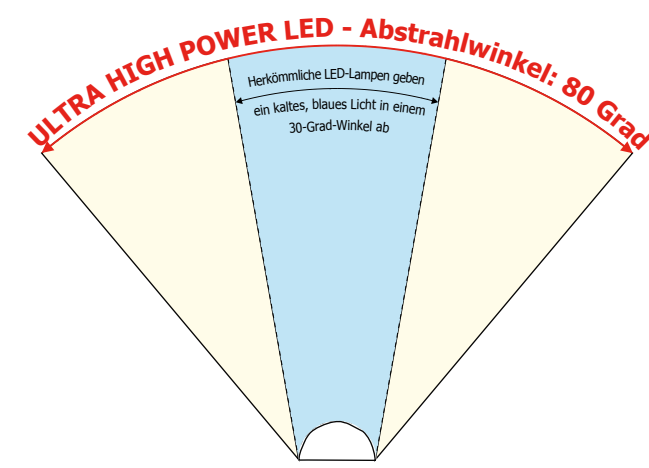

Große Lichtstreuung

Bei ULTRA HIGH POWER LED ist die Lichtstreuung erheblich größer als bei herkömmlichen LED. Diese Leuchtdioden strahlen das Licht in einem Winkel von ganzen 80° ab und leuchten somit einen erheblich größeren Bereich als herkömmliche LED aus.