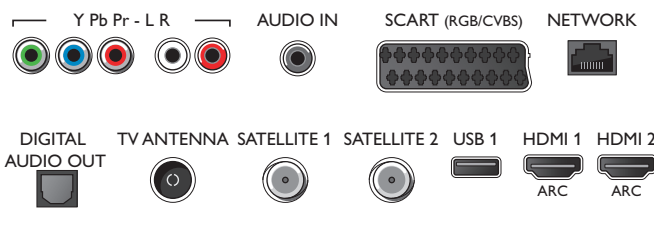

Zubehör

- Mitgeliefertes Zubehör: Fernbedienung, Tischfuß, Netzkabel, Kurzanleitung, Broschüre zu rechtlichen und Sicherheitsinformationen, 2 AAA-Batterien, Passive 3D-Brille, 6 Stück
- Optionales Zubehör: 3D-Brille PTA417, 3D-Brille mit Game-Kit PTA436

Connections

Side

Rear

Ausstellungsdatum
2015-07-20

Version: 2.1.1

12 NC: 8670 001 28727
EAN: 87 18863 00607 8

© 2015 Koninklijke Philips N.V.
Alle Rechte vorbehalten.

Technische Daten können ohne vorherige Ankündigung geändert werden. Die Marken sind Eigentum von Koninklijke Philips N.V. oder der jeweiligen Firmen.