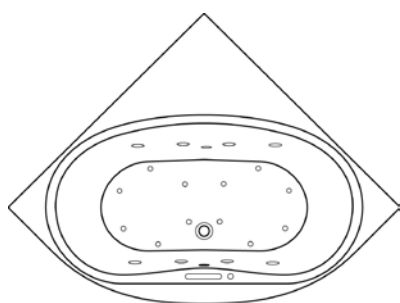

Design Cornelia Thies

Ausschreibungstext

Aqua Eck-Badewanne aus Sanitär-Acryl. Gefertigt nach DIN 198. Glasfaserverstärkter Außenmantel. Einlamierte Verstärkung des Wannensandes und des Bodenbereiches. Einbau mit vormontiertem Tragegestell.

Whirlpool-System Twin-Plus. 8 Seitendüsen für Wassermassage + 12 in den Boden integrierte Luftsprudeldüsen. Seitendüsen extra flach (7,5 mm auf Acryloberfläche aufliegend) und selbst schließend, daher besonders ästhetisch und reinigungsfreundlich. Zuschaltbare Luftbeimischung für die Whirlmassage nach dem Venturi-Prinzip zur Steuerung der Massageintensität. Luftbeimischung für zwei Wannenzonen kombinierbar. Automatische Desinfektionsspülung des Systems. Kontrollleuchte zur Überwachung des Vorrates an Desinfektionsmittel. Funktionen: Wassermassage AN/AUS / Luftbeimischung regulierbar / Hygiene AN. Bedienung über Sensortastatur mit funktionsbezogenen Kontrollleuchten auf dem Wannensrand. Selbstentleerende Whirlpumpe (230 V). Werksseitig vollständig installiertes Rohrleitungssystem, selbstentleerend. Werksseitig montiertes, höhenverstellbares Untergestell. Verdeckte Ansaugung integriert in die werksseitig montierte Ab- und Überlaufgarnitur (Viega), optional auch mit kombiniertem Wassereinflauf. Serienmäßig integrierter Wasserstandfühler mit Trockenlaufschutz. Serienmäßig integrierter LED-Unterwasserscheinwerfer mit Farbwechsler. Stufenlos regelbares Gebläse zur Steuerung der Massageintensität (230 V). Vollautomatische Nachtrocknung des Luft-Systems und der Düsen. Zusätzliche Funktionen: Luftsprudelmassage stufenlos regulierbar / TWIN - gleichzeitige Aktivierung von Wasser- und Luftsprudelsystem durch eine Tastenberührung / Licht AN/Farbwechsel/ AUS.

Empfohlenes Zubehör

Nackenkissen Aqua Platingrau (K801567).
Acryl-Schürze als Frontverkleidung für Whirlpool (K6481..).
Revisionsrahmen mit Belüftungsgitter (409 x 509 mm) (K7627AA).
Revisionselement zum Verfliesen (1200 x 580 mm) (K803067).

Produkt	Artikel-Nr.	B x T x H in mm	kg
Eck-Badewanne 1400 mm + WP Twin-Plus + Multiplex	K636801	1400 x 1400 x 485	27,5
Eck-Badewanne 1400 mm + WP Twin-Plus + Multiplex Trio	K637001	1400 x 1400 x 485	27,5

Empfohlenes Zubehör

Nackenkissen Platingrau (1 Stück)	K801567	330 x 85 x 115	
Acryl-Schürze 1400 mm für Whirlpool	K648101		
Revisionsrahmen mit Belüftungsgitter (409 x 509 mm)	K7627AA	409 x 509	
Revisionselement zum Verfliesen (1200 x 580 mm)	K803067	1200 x 800	

* **Farben** (für .. Farbe einsetzen)

A = 01 Weiß (Alpin)

** **Oberflächen** (für .. Oberfläche einsetzen)

A = AA Chrom