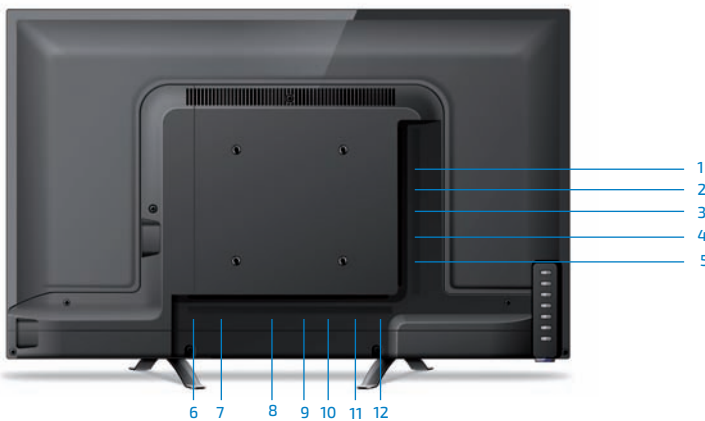

1. Mini YPbPr Anschluss
2. CI+ Schacht
3. Mini AV Anschluss
4. USB-Anschluss
5. HDMI-Anschluss
6. Kopfhöreranschluss
7. VGA-Anschluss
8. Scart-Anschluss
9. PC-Audio Eingang
10. LNB-Anschluss (DVB-S2)
11. Antenneneingang (DVB-T2/C)
12. Koaxial Ausgang