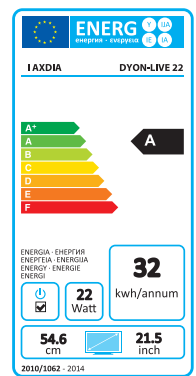

Dieses Gerät ist zukunftssicher und bereit für den Empfang von DVB-T2 in Deutschland. (Übertragungs-Codec H.265/HEVC)  
**Voraussichtlicher Start in Deutschland: Mitte 2016**  
 Senderfrequenzen können regional abweichen.  
 Weitere Infos finden Sie unter [www.dyon.eu](http://www.dyon.eu)

- › FULL-HD LED TV
- › Eingebauter HD Triple-Tuner (S2/C/T2)
- › CI+ Schnittstelle
- › Ready for HD+
- › Hotel-Modus
- › Elektronischer Programmführer (EPG)
- › HDMI-Anschluss
- › USB-Anschluss
- › PC Monitor Funktion
- › Energieeffizienzklasse A

### TECHNISCHE DATEN

**Bildschirmgröße:** 54,6 cm (21,5 Zoll)  
**Bildschirmformat / -auflösung:** 16:9 / 1920 x 1080  
**Helligkeit / Kontrast:** 200-220 cd/m<sup>2</sup> / 1.000:1  
**Blickwinkel:** 160° / 170°  
**Reaktionszeit:** 8 ms  
**Farben:** 16.7 Mio.  
**DVB-S Standard:** MPEG-2 / MPEG-4 H.264  
**Tuner-Funktionen:**  
 Bis zu 3.500 Senderspeicherplätze, Elektronischer Programmführer (EPG), Videotext, Untertitel, Sendersortierung, Kindersicherung, Automatische & Manuelle Sendersuche, Favoriten  
**HD DVB-S2:**  
 Unterstützt bis zu DiSEqC1.3, Demodulation: QPSK / 8PSK  
 Eingangsfrequenz: TBD  
**HD DVB-C:**  
 Demodulation: 16 - 256QAM, Eingangsfrequenz: 47 - 870 MHz  
**DVB-T-T2:**  
 Modulation: COFDM 2K/8K, QPSK, 16QAM, 64QAM, QPSK, 16QAM, 64QAM, 256QAM  
 Video System: MPEG-2 / MPEG-4 H.265 (HEVC)