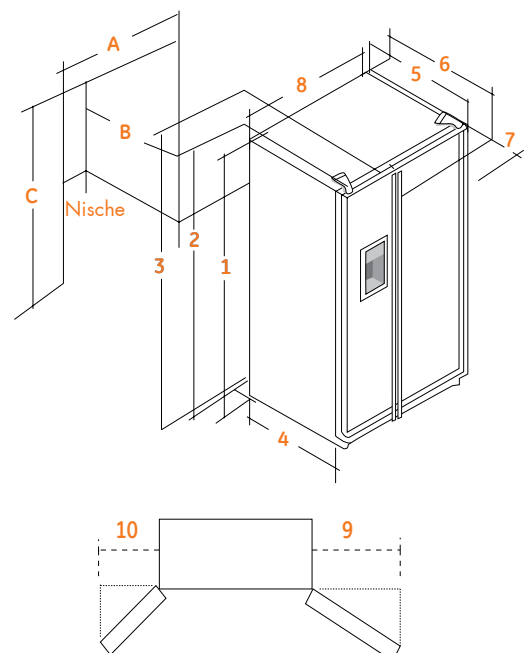

Die neue "Global"-Serie, mit abgerundeten Türen

ORG S2 DFF SS Türen Edelstahl

- hxbxt*: 1766x909x607mm
  *(Tiefe ohne Tür)
- Passend für Einbau und Freistehend
- Türen Edelstahl
- Graue Seiten (Lederstruktur)
- Edelstahl Griffe rund gewölbt
- Türen mit runden Ecken
- Inhalt 643L (bruto)

ORG S2 DFF SSF Vollverkleidung Edelstahl

- hxbxt*: 1805x916x607mm
  *(Tiefe ohne Tür)
- Passend für Einbau und Freistehend
- Edelstahl: Türen, Seiten, Dach und Lüftungsgitter
- Edelstahl Griffe rund gewölbt
- Türen mit runden Ecken
- Inhalt 643L (bruto)

Optional: Edelstahl Stangengriffe

- Stangengriffe aus Edelstahl
- Passend für alle "Global" Modelle

Vermassung

Maße in (mm)

ORGS2DFF - OKGS2DBF   WW / SS   SSF

1. Höhe oberseite Schrank	1754	1805
2. Höhe oberseite Scharnier	1766	-
3. Höhe oberseite Tür	-	-
4. Tiefe ohne Tür	607	607
5. Tiefe ohne Griffe	679	679
6. Tiefe mit Griffe	720	720
7. Tiefe mit Kühlschrantür geöffnet 90°	1157	1157
8. Breite	909	916
9. Öffnungswinkel (R)	453	453
10. Öffnungswinkel (L)	324	324

Nischenmaß

A. Breite Nische	915	922
B. Tiefe Nische	632	632
C. Höhe Nische	1780	1825