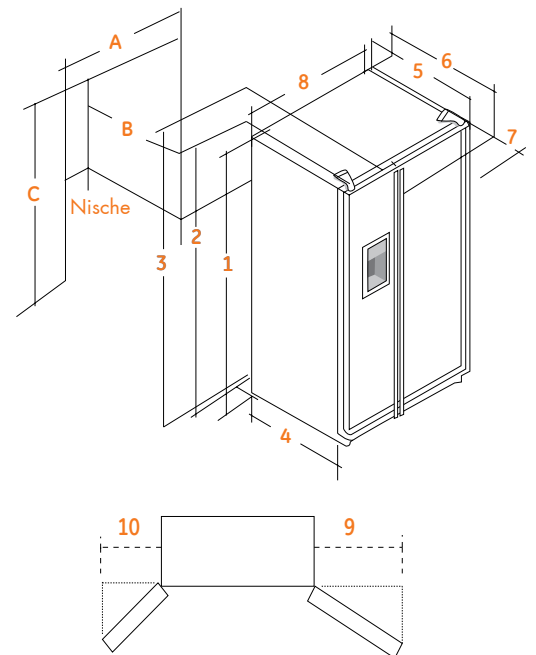

(Dieser Einbausatz wird separat geliefert)

Maßtabelle für den flächenbündigen Einbau mit BIK Einbausatz.

- » Energieeffizienzklasse A+
- » Inverter Technologie
- » ClimateGuard Temperaturkontrolle
- » Elektronische getrennte Temperaturregelung am Dispenser mit Temperaturanzeige¹
- » Hohe Light Touch Spender mit LED und Kindersicherheit²
- » FrostGuard No-Frost Technology³
- » Ausziehbare Gefrierkörbe⁴
- » Clearlook Verstell- und herausnehmbare Türfächer⁵
- » GE Smartwater integrierte Wasserfilter⁶
- » Ausziehbare Glasablageflächen⁷
- » Gemüse- und Obstschublade mit Regulierbare Feuchtigkeit⁸
- » Schublade für Fleisch und Fisch⁹
- » Sweetspot¹⁰
- » Crisp Clear LED-Innenbeleuchtung¹¹
- » Integrierte elektronische Eismaschine¹²
- » Dispenser für gefiltertes Wasser, Eiswürfel und Eissplitter¹³

Vermassung

Maße in (mm)	ORE24CGF 30/3R/3W/3B	flächenbündigen Einbau mit BIK-CE24
1. Höhe oberseite Schrank	1754	-
2. Höhe oberseite Scharnier	1766	-
3. Höhe oberseite Tür	1794	-
4. Tiefe ohne Tür	607	-
5. Tiefe ohne Griffe	679	-
6. Tiefe mit Griffe	720	-
7. Tiefe mit Kühlschrankschranktür geöffnet 90°	1158	-
8. Breite	909	-
9. Öffnungswinkel (R)	453	-
10. Öffnungswinkel (L)	324	-
Nischenmaß		
A. Breite Nische	915	1000
B. Tiefe Nische	632	710
C. Höhe Nische	1780	1835