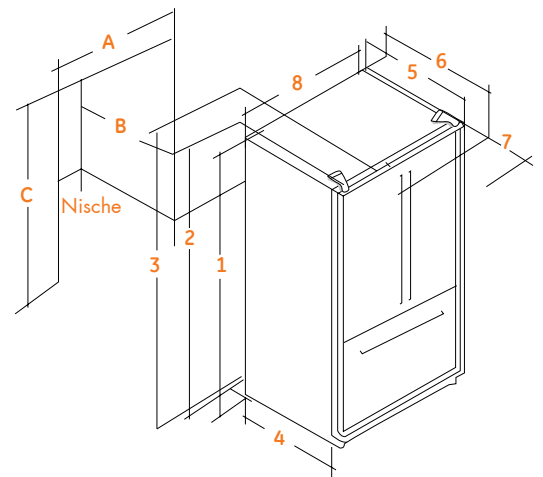

Vermassung

Maße in (mm)	GFCE1NFD SS	GFCE1NFD SSF
1. Höhe oberseite Schrank	1753	1779
2. Höhe oberseite Scharnier	1779	1779
3. Höhe oberseite Tür	1780	1780
4. Tiefe ohne Tür	613	613
5. Tiefe ohne Griffe	672	672
6. Tiefe mit Griffe	725	725
7. Tiefe mit Kühlschrantür geöffnet 90°	1106	1106
8. Breite	910	920
Nischenmaß		
A. Breite Nische	920	926
B. Tiefe Nische	635	635
C. Höhe Nische	1785	1785