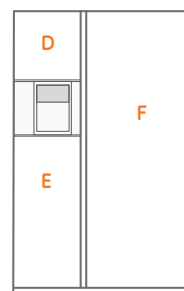

Maximal Gewicht der Dekorfront:
Gefrierschranktür: 13 kg.
Kühlschranktür: 17 kg