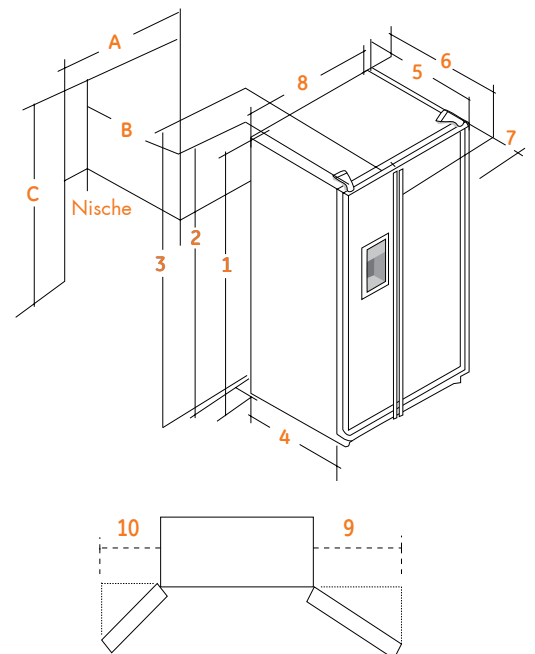

Vermassung

Maße in (mm)	ORE24CGF WW-SS	ORE24CGF SSF	ORE24CGF 80/8W/8R/8B
1. Höhe oberseite Schrank	1754	1810	1794
2. Höhe oberseite Scharnier	1766	-	-
3. Höhe oberseite Tür	-	-	1794
4. Tiefe ohne Tür	607	607	607
5. Tiefe ohne Griffe	679	679	679
6. Tiefe mit Griffe	720	720	720
7. Tiefe mit Kühlschranktür geöffnet 90°	1158	1158	1158
8. Breite	909	916	916
9. Öffnungswinkel (R)	453	453	453
10. Öffnungswinkel (L)	324	324	324
Nischenmaß			
A. Breite Nische	915	922	922
B. Tiefe Nische	632	632	632
C. Höhe Nische	1780	1830	1820