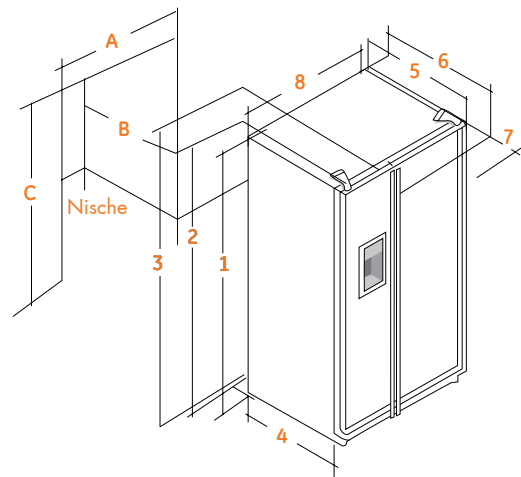

Maximal Gewicht der Dekorfront:
Gefrierschranktür: 13 kg.
Kühlschranktür: 17 kg