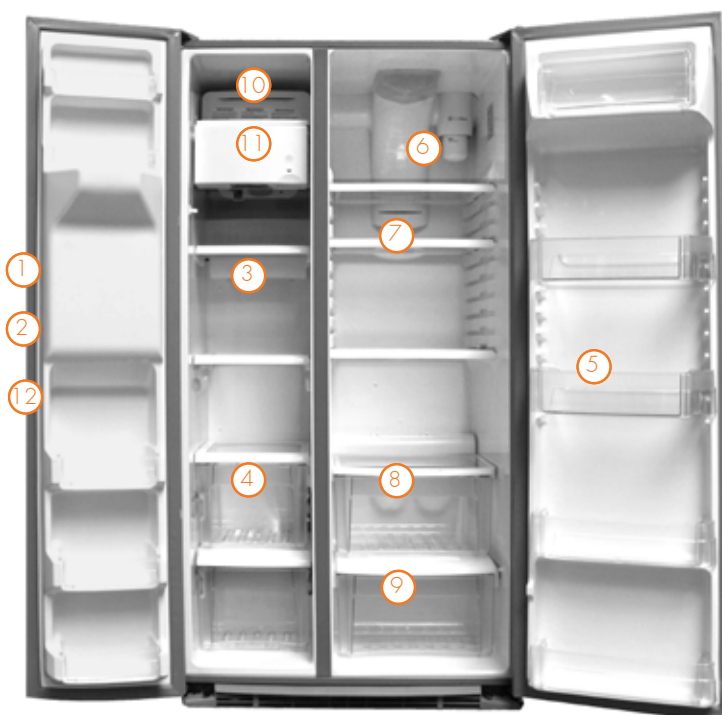

ORG S2 DFF SS

- » Energieeffizienzklasse A+
- » Inverter Technologie
- » Türalarm*
- » ClimateGuard Temperaturkontrolle
- » Elektronische getrennte Temperaturregelung am Dispenser mit Temperaturanzeige^{1*}
- » Wasserspender, LED und Kindersicherheit^{2*}
- » Frostguard No-Frost Technologie³
- » Transparente Schubladen⁴
- » Verstellbare Transparente Türfächer⁵
- » Integrierter Wasserfilter (MWF)^{6*}
- » Auszug Glasboden aus Sicherheitsglas⁷
- » Gemüse- und Obstschublade mit Feuchteregulierung⁸
- » Schublade für Fleisch und Fisch⁹
- » Sweetspot^{10**}
- » Integrierte elektronische Eismaschine^{11**}
- » Dispenser für gefiltertes Wasser, Eiswürfel und Eissplitter^{12**}

* Nicht auf OKG Serie, (Modelle ohne dispenser)
** Optional für OKG Serie, (Modelle ohne dispenser)