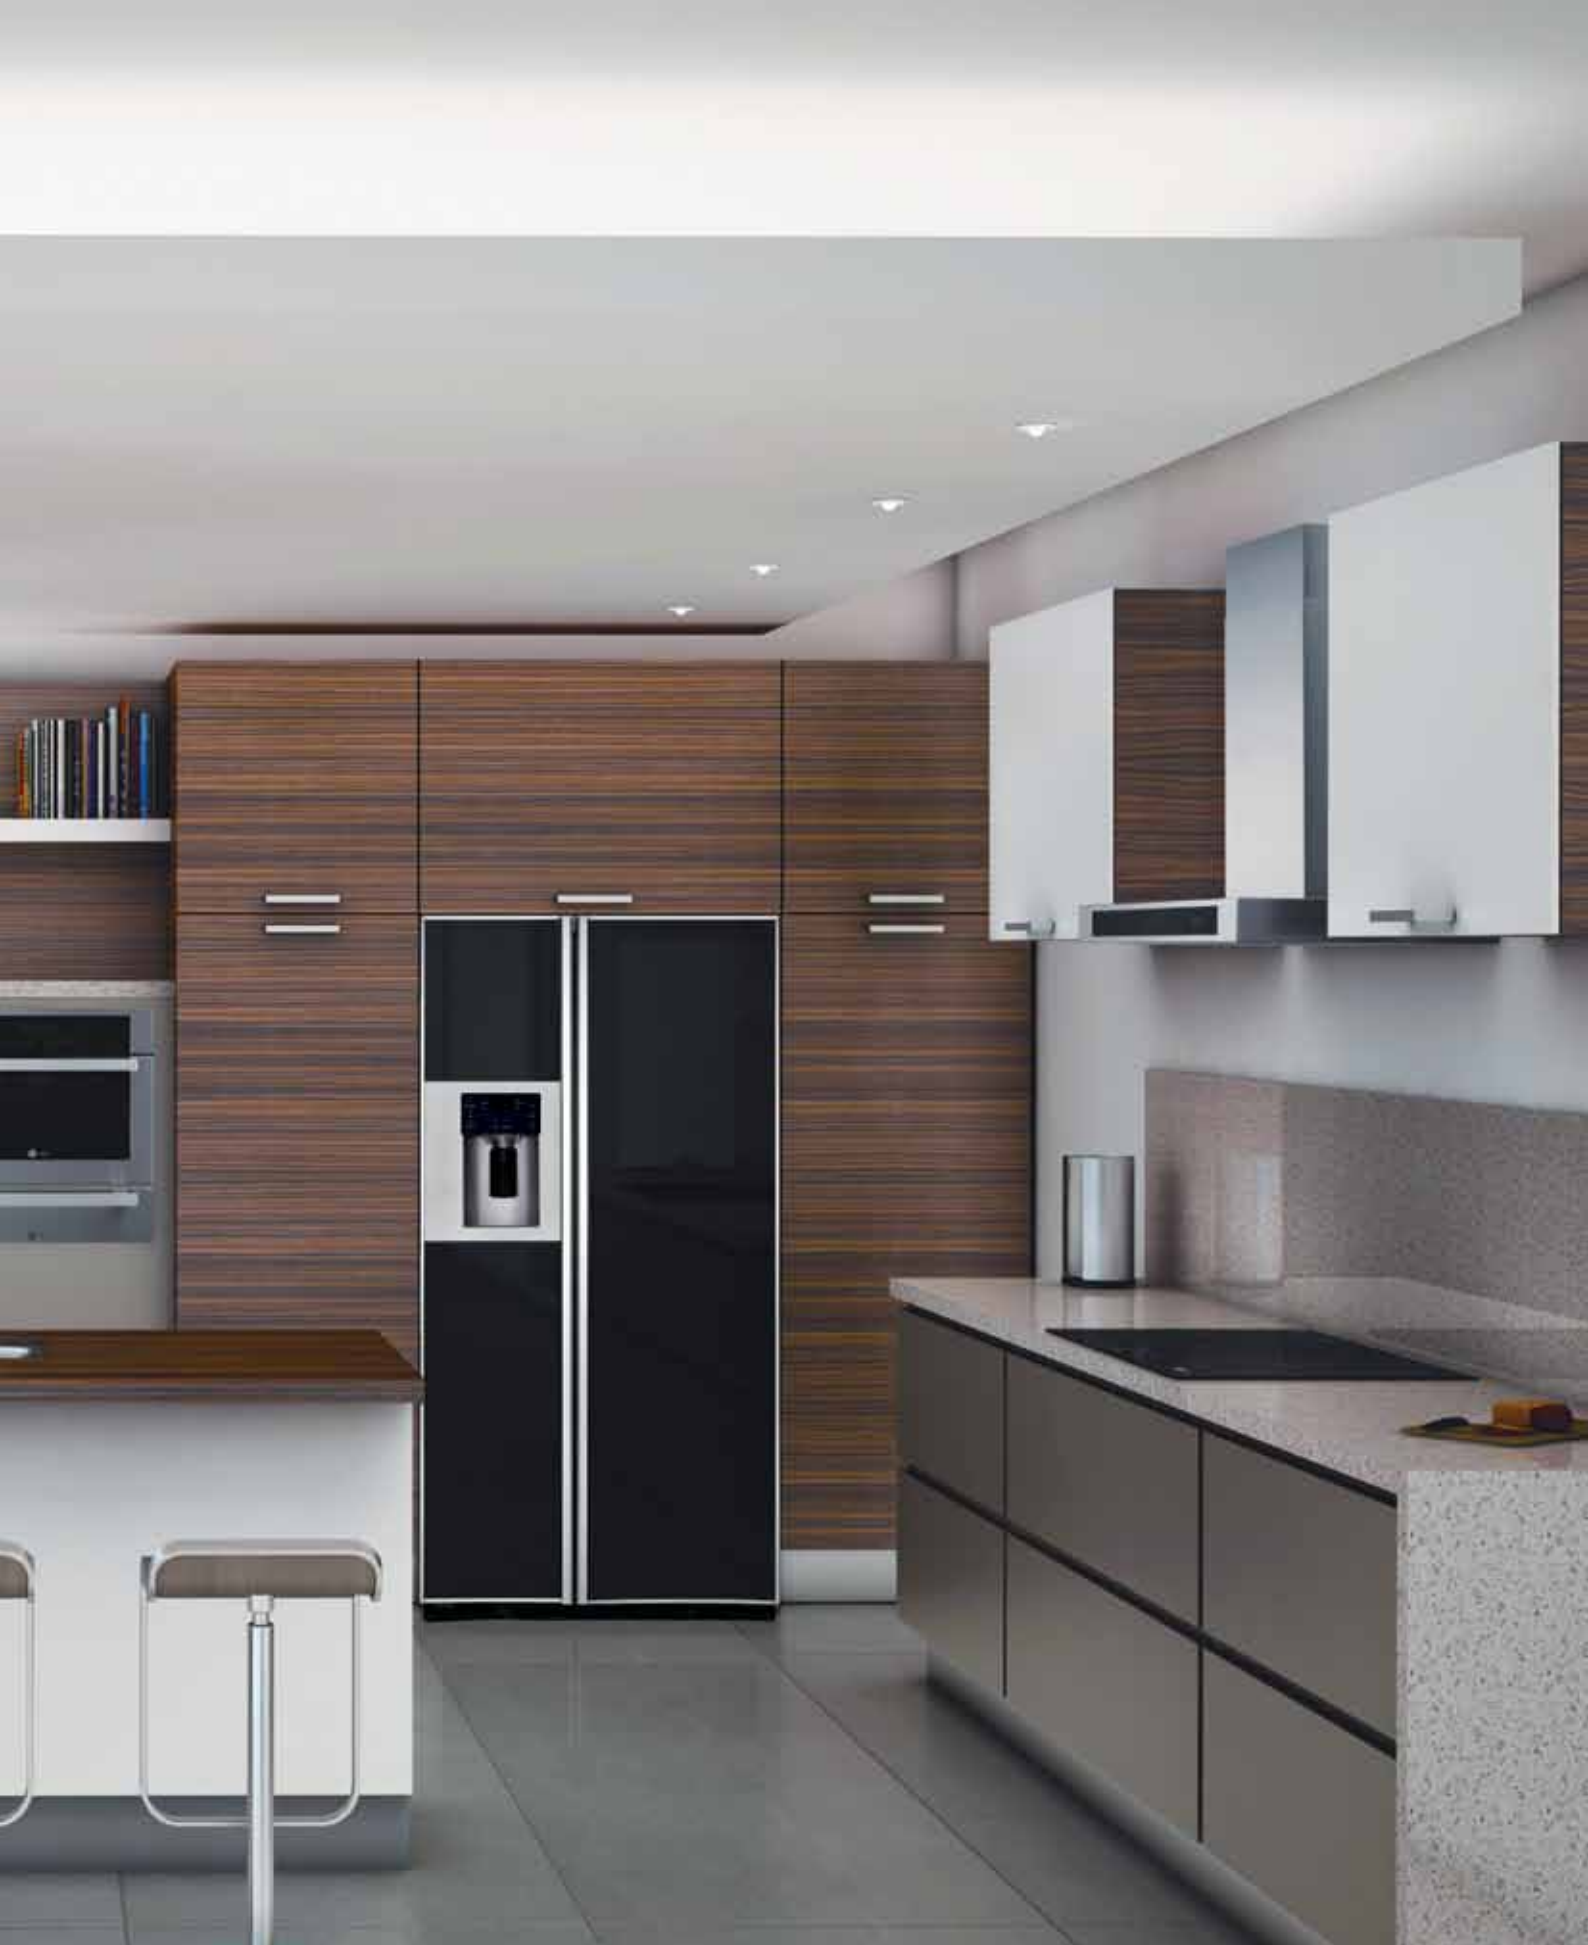

io mabe

Die Luxus "24 K"-Serie, einbaufähig, mit Dekorrahmen

ORE 24 CGF KB 200
Dekorrahmen mit Spiegel

- hxbxt*: 1792x909x607mm
*(Tiefe ohne Tür)
- Nur einbaufähig
- Türen, Spiegelfront mit Dekorrahmen (Hochgezogenen Türen)
- Dekorrahmen Edelstahlfarbig
- Integrierten Griffleisten
- Türen mit gerade Ecken
- Inhalt 666L (bruto)