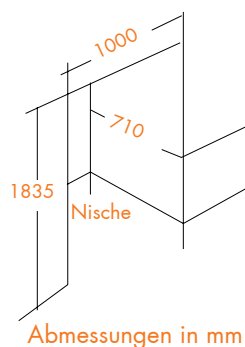

Edelstahl Einbausatz für flächenbündige Montage des Kühlschranks.
* 5-teiliger Einbausatz, inklusive Montagematerial.

(Dieser Einbausatz wird separat geliefert)

Maßtabelle für den flächenbündigen Einbau mit BIK Einbausatz.