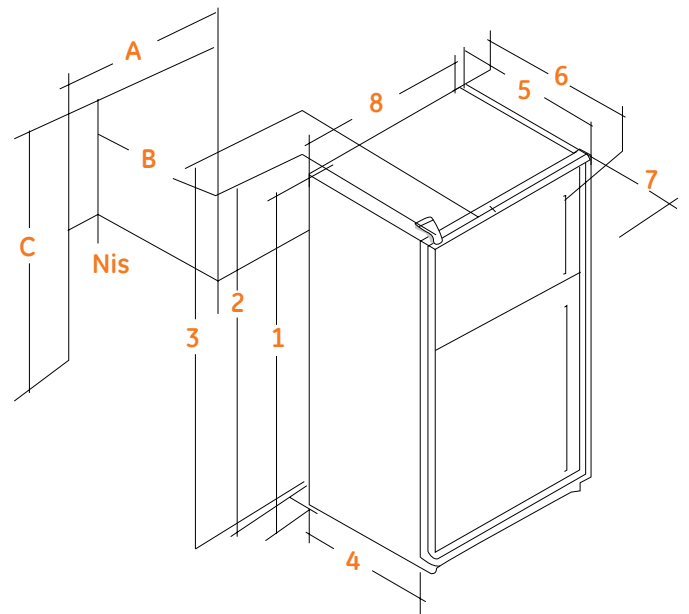

Vermassung

Maße in (mm)	TM20 SS-WW
1. Höhe oberseite Schrank	1678
2. Höhe oberseite Scharnier	1700
3. Höhe oberseite Tür	1700
4. Tiefe ohne Tür	724
5. Tiefe ohne Griffe	825
6. Tiefe mit Griffe	890
7. Tiefe mit Kühlschrantür Geöffnet 90°	1545
8. Breite	760
Nischenmaß	
A. Breite Nische	765
B. Tiefe Nische	730
C. Höhe Nische	1715