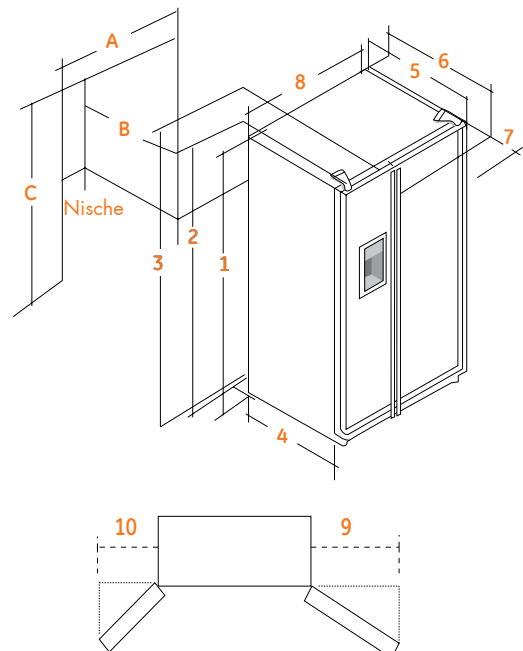

Vermassung

Maße in (mm)	MEM30VHD 7E/ SSF	MEM30VHD WW / SS
1. Höhe oberseite Schrank	1810	1754
2. Höhe oberseite Scharnier	-	1766
3. Höhe oberseite Tür	-	-
4. Tiefe ohne Tür	725	712
5. Tiefe ohne Griffe	866	853
6. Tiefe mit Griffe	928	915
7. Tiefe mit Kühlschranktür geöffnet 90°	1284	1271
8. Breite	925	909
9. Öffnungswinkel (R)	478	478
10. Öffnungswinkel (L)	365	365
Nischenmaß		
A. Breite Nische	930	915
B. Tiefe Nische	737	737
C. Höhe Nische	1830	1780