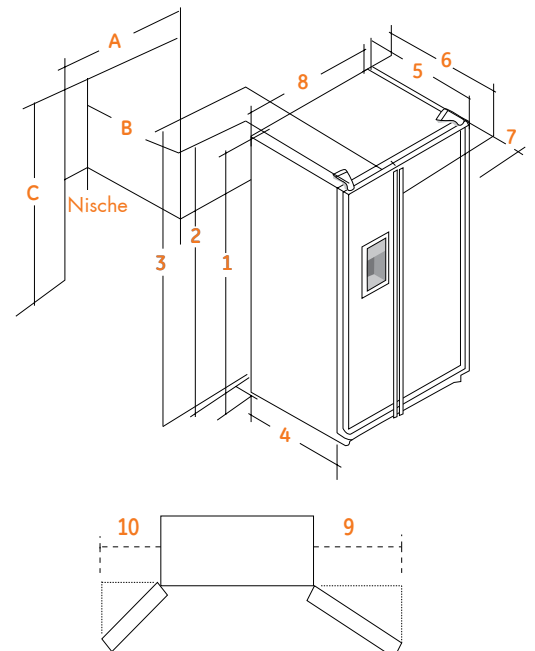

MEM 30 VHD WW
Weiß

- hxbxt*: 1766x909x712mm
*(Tiefe ohne Tür)
- Passend für Einbau und Freistehend
- Weiß (Lederstruktur)
- Weiße Griffe rund gewölbt
- Erfrischungscenter
- Türen mit runden Ecken
- Gewölbtes Türdesign
- Inhalt 840L (bruto)