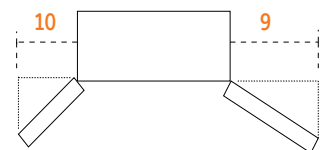

Maximal Gewicht der Dekorfront:
Gefrierschranktür: 13 kg.
Kühlschranktür: 17 kg