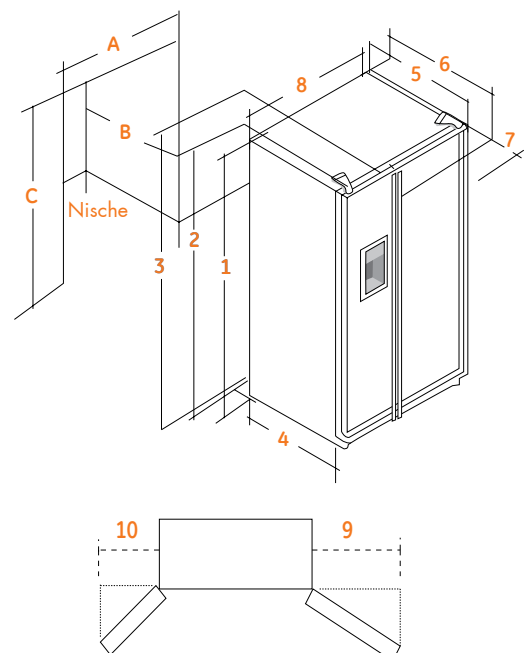

Vermassung

Maße in (mm)

ORGS2DFF - OKGS2DBF **60/6R/6W/6B**

1. Höhe oberseite Schrank	1805
2. Höhe oberseite Scharnier	-
3. Höhe oberseite Tür	-
4. Tiefe ohne Tür	607
5. Tiefe ohne Griffe	679
6. Tiefe mit Griffe	720
7. Tiefe mit Kühlschrantür geöffnet 90°	1157
8. Breite	916
9. Öffnungswinkel (R)	453
10. Öffnungswinkel (L)	324
Nischenmaß	
A. Breite Nische	922
B. Tiefe Nische	632
C. Höhe Nische	1825

643 lt

A+