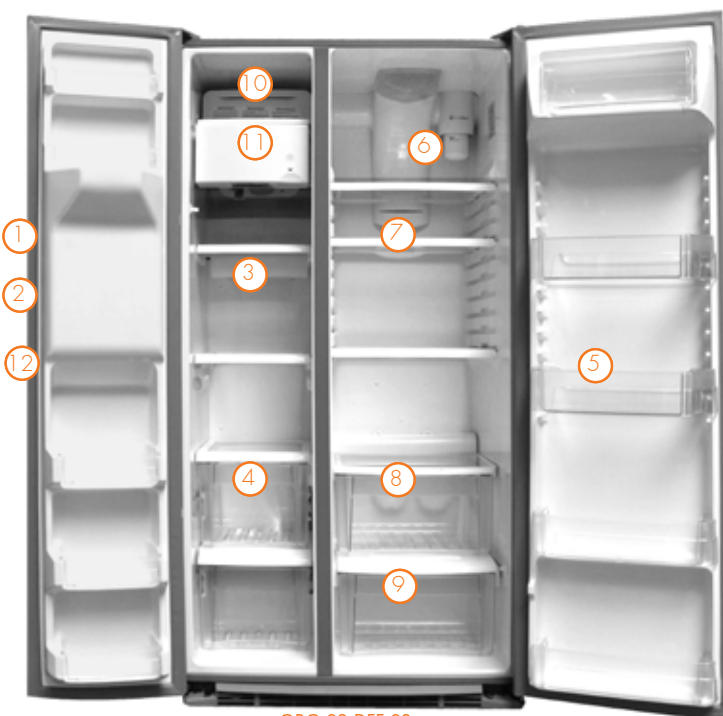

Option integrierte Eismaschine

ORG S2 DFF SS

- » Energieeffizienzklasse A+
- » Inverter Technologie
- » Türalarm*
- » ClimateGuard Temperaturkontrolle
- » Elektronische getrennte Temperaturregelung am Dispenser mit Temperaturanzeige^{1*}
- » Wasserspender, LED und Kindersicherheit^{2*}
- » Frostguard No-Frost Technologie³
- » Transparente Schubladen⁴
- » Verstellbare Transparente Türfächer⁵
- » Integrierter Wasserfilter (MWF)^{6*}
- » Auszug Glasboden aus Sicherheitsglas⁷
- » Gemüse- und Obstschublade mit Feuchteregulierung⁸
- » Schublade für Fleisch und Fisch⁹
- » Sweetspot^{10**}
- » Integrierte elektronische Eismaschine^{11**}
- » Dispenser für gefiltertes Wasser, Eiswürfel und Eissplitter^{12*}

* Nicht auf OKG serie, (Modelle ohne dispenser)

** Optional für OKG serie, (Modelle ohne dispenser)